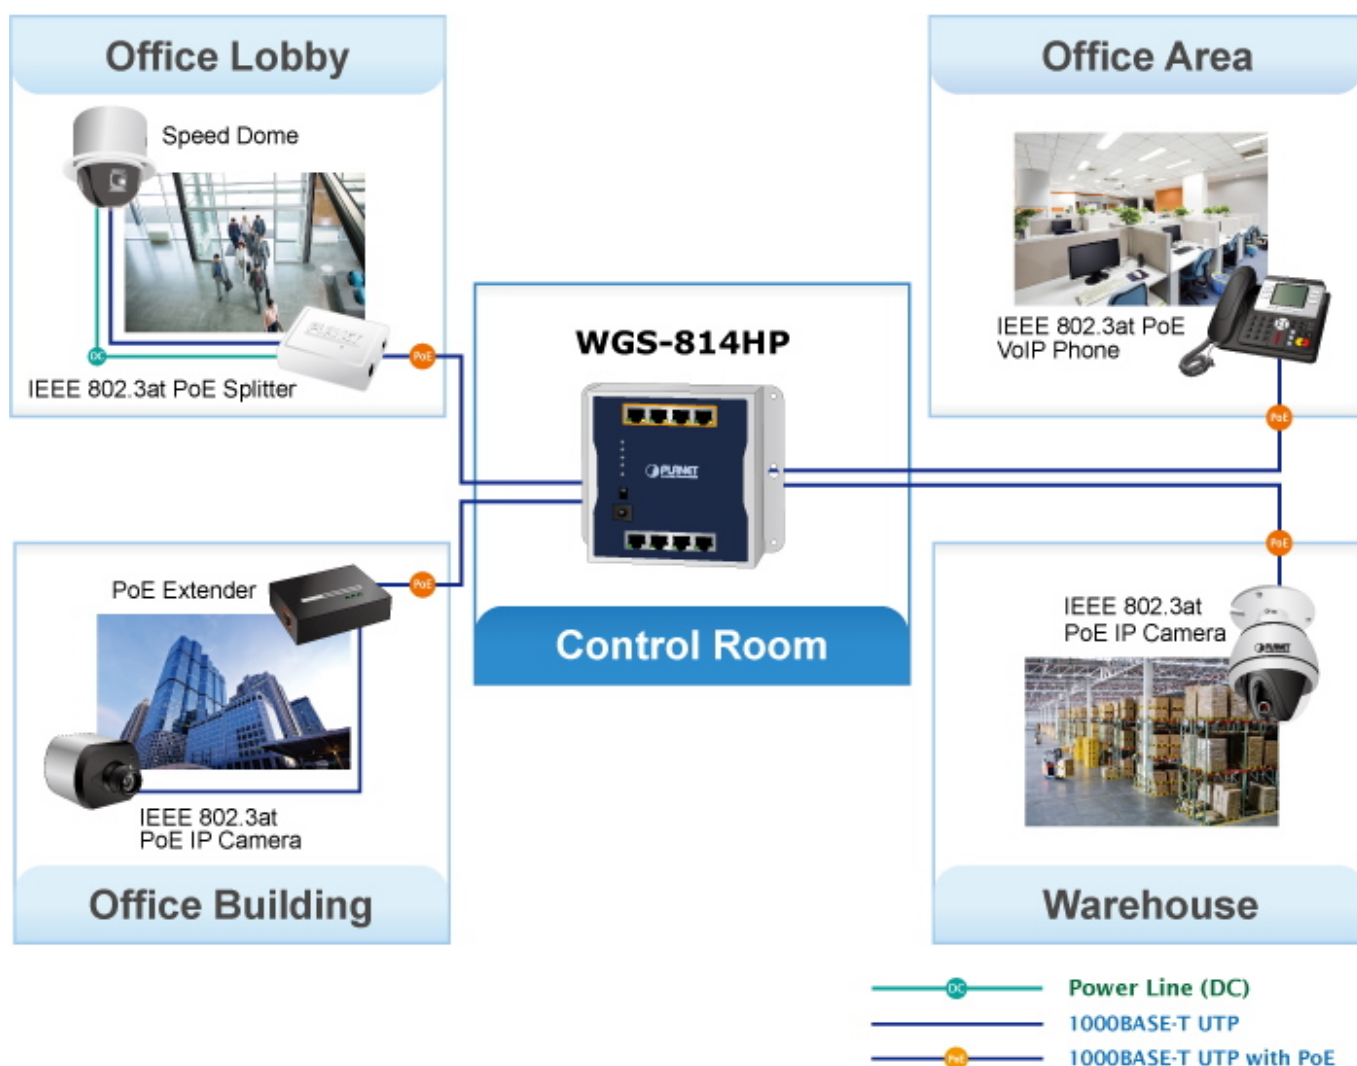

38 měs.

Stav:

Nové zboží

Popis

PLANET WGS-814HP

Gigabitový 8portový přepínač **8x RJ-45 10/100/1000 Base-T**, 4 porty s PoE injektorem **802.3af/at**, celkový napájecí výkon **až 60 W**.

Instalace **na zeď** (fixně/magneticky) nebo **na DIN lištu** přímo do rozvaděčů, kovové provedení **IP30**, konstrukce je odolná vůči pádu a vibracím, **DIP přepínač** (standard/VLAN/extend mód), ESD ochrana do 4 kV, bez ventilátorů, napájení DC 48-56 V (adaptér součástí).

Provedení: DIN lišta, na zeď

Napájení: zdroj DC 48-56 V, celkový příkon do 70 W

Ochrana: přepětová ochrana do 6 kV, ESD do 4 kV

Provozní teplota: -20 až +60 °C

Rozměry: 148 x 134 x 25 mm

Hmotnost: 472 g

PoE funkce:

Celkový napájecí výkon: 60 W, IEEE 802.3af, IEEE 802.3at

Počet injektorů: 4x až 30 W

Typ napájení: End-span

Pokročilé funkce:

1. automatická detekce napájeného zařízení

Průmyslové vlastnosti:

zařízení je odolné proti pádu (IEC-60068-2-32) z výšky 75 cm na všechny dopadové části

zařízení je odolné proti vibracím (IEC-60068-2-6)

zařízení je odolné proti přetížení krátkodobému zrychlení 50g, dlouhodobému 4g, (IEC-60068-2-27)

[Manuál \(en\)](#)

[Datasheet \(en\)](#)

Standard Mode (default)