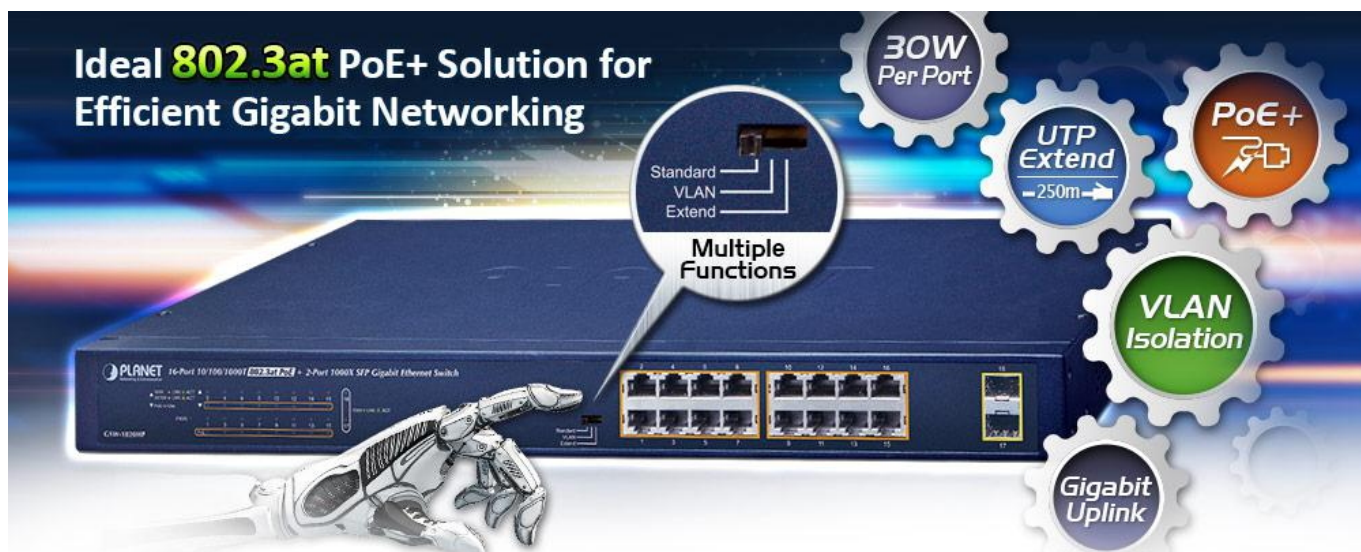

38 měs.

Stav:

Nové zboží

Popis

PLANET GSW-1820HP

Gigabitový PoE+ přepínač, **16 x 10/100/1000Base-T RJ-45** s injektory **802.3af/at**, dva **SFP** sloty 1000Base-X, napájecí výkon až **240 W**.

LED indikace využití PoE portů, **DIP switch** pro přepnutí **Standard/VLAN/Extend** módu, mechanismy pro úsporu příkonu podle IEEE 802.3az.

Gigabitový přepínač s PoE+ (power over ethernet) porty pro centralizované napájení zařízení po ethernetu jako jsou IP kamery, Wi-Fi prvky nebo VOIP telefony a s možností napojení do infrastruktury pomocí dvou optických SFP portů.

Zařízení je svým provedením vhodné jak pro instalaci do domácích nebo kancelářských prostorů, tak pro aplikace v lokálních rozvaděčích.

Výstupní výkon PoE portů je regulován v závislosti na příkonu napájených zařízení mechanismy EEE (Energy-Efficient Ethernet) podle IEEE 802.3az.

ZÁKLADNÍ SPECIFIKACE

Fyzické vlastnosti:

Porty: 16 x RJ-45 10/100/1000Base-T, 2 x SFP 1000Base-X
Paměť: 8k MAC adres
Propustnost: sběrnice 36 Gbps, provozně 26,8 Mpps (64B)
Podpora přenosu: JumboFrame 9K
Provedení: rack 1U
Napájení: interní zdroj 100-240 V/ 50-60 Hz AC, celkový příkon do 270 W
Ochrana: přepětová ochrana do 6 kV, ESD do 8 kV
Provozní teplota: 0 až +50 °C
Rozměry: 440 x 208 x 44 mm
Hmotnost: 2,67 kg