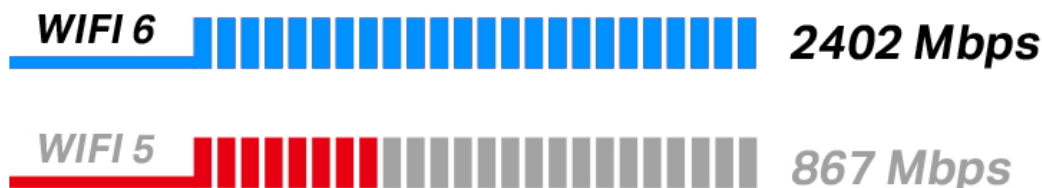

#### PCIe Adaptér AX3000 Wi-Fi 6 Bluetooth 5.0

Duální bezdrátová karta do PCIe slotu s přenosovou rychlostí **až 2402 Mb/s (5 GHz) + 574 Mb/s (2,4 GHz)**. Je plně kompatibilní se všemi bezdrátovými produkty standardů **802.11a/b/g/n/ac/ax**. Karta podporuje **Bluetooth 5.0** přenos a je dodávána se 2 odpojitelnými externími anténami, které lze v případě potřeby vyměnit za jiné s větším ziskem. Bezdrátová komunikace je chráněná šifrováním **64/128 bit WEP, WPA/WAP2/WPA3, WPA-PSK/WPA2-PSK a 802.1x**, aby vaše data zůstala zabezpečena.