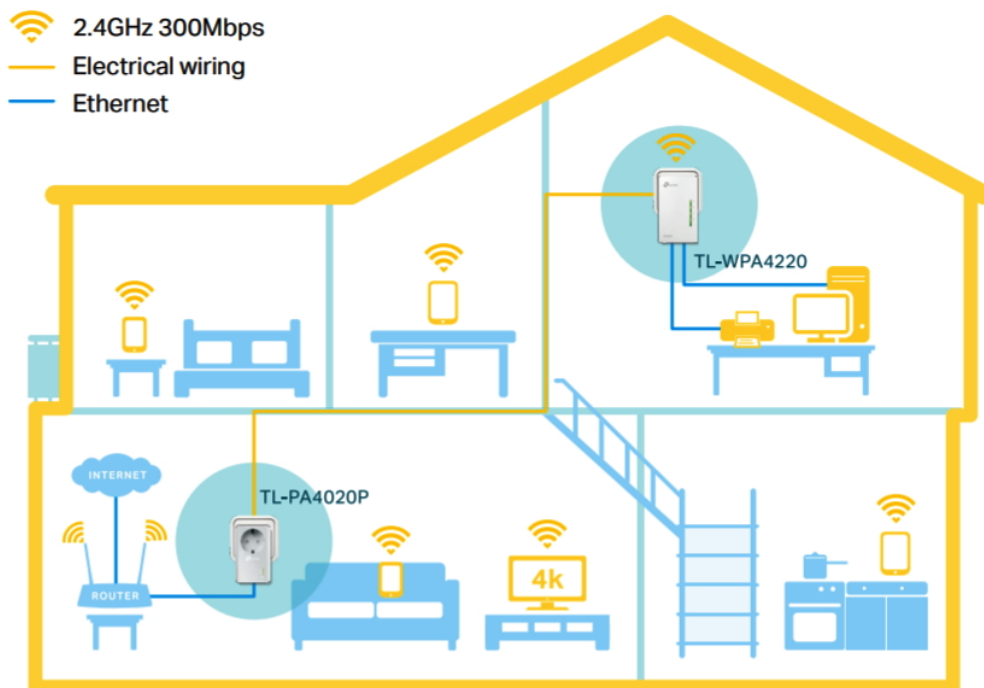

36 měs.

Stav:

Nové zboží

Popis

TP-Link TL-WPA4226 Kit

Sada powerline adaptérů s **Wi-Fi** připojením a pokročilou technologií **HomePlug AV2** poskytuje uživatelům vysokorychlostní přenos dat rychlostí **až 600 Mb/s** po elektrickém vedení (dosah 300 m), nebo **až 300 Mb/s** přes Wi-Fi připojení. Streamujte v HD, hrajte online a stahujte velké soubory bez přerušení.

- **HomePlug AV2 standard** - vysokorychlostní přenos dat rychlostí až 600 Mb/s
- **Wi-Fi** - integrovaný přístupový bod standardu 802.11b/g/n (pouze v sekundární jednotce)
- **Plug and Play** - umožňuje jednoduché a rychlé nastavení během pár minut

ZÁKLADNÍ SPECIFIKACE

Typ zásuvky: EU

Rychlost přenosu dat: až 600 Mb/s

Standardy a protokoly: HomePlug AV2, HomePlug AV, IEEE 1901, IEEE 802.3, IEEE 802.3u, IEEE 802.3ab, IEEE 802.11b/g/n

Rozhraní: 2 × 10/100 Mbps RJ-45