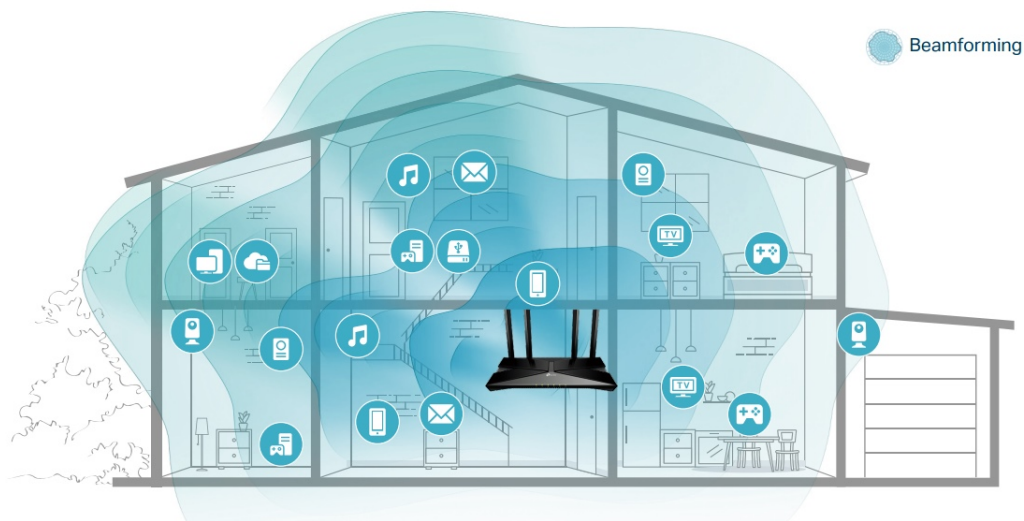

- **Gigabitová Wi-Fi síť pro streamování v rozlišení 8K** - 5400 Mbit/s WiFi síť s podporou 4x4 HT160 pro rychlejší prohlížení webových stránek, streamování a stahování, a to vše současně.
- **Připojte více zařízení** - Router podporuje technologie MU-MIMO a OFDMA, které snižují zahlcení sítě a čtyřnásobně zvyšují průměrnou propustnost.
- **Širší pokrytí** - 6 antén a technologie Beamforming zajišťují rozsáhlé pokrytí.
- **Lepší odvětrávání, méně tepla** - Díky vylepšeným ventilačním otvorům může celý router pracovat na plný výkon.
- **Snadné nastavení** - Pomocí aplikace Tether dokončete aktualizaci vaší sítě během několika minut.

Beamforming

Technologie Beamforming (tvarování paprsků) a 6 antén s vysokým ziskem se spojí a vytvoří silný a spolehlivý Wi-Fi signál v celé domácnosti, poskytují hladké a stabilní připojení pro každého klienta.