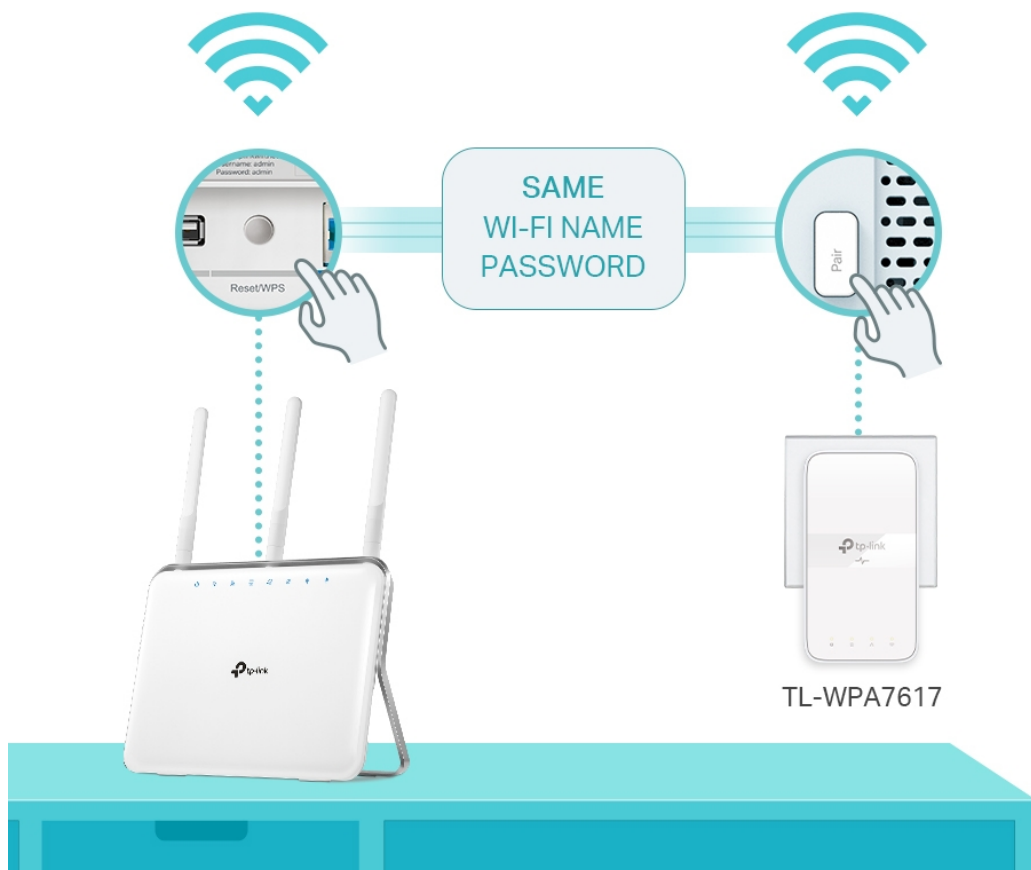

### TP-Link TL-WPA7617 KIT

Sada **HomePlug AV2 rozšíří** vaše **internetové připojení** do každé místnosti domu pomocí stávající **elektrické sítě**. Nabídne vysokorychlostní připojení k internetu v celém domě či velkém bytě, a to jak pomocí kabelového připojení **LAN**, tak bezdrátového připojení **Wi-Fi 802.11a/b/g/n/ac** s dosahem až 300 m.

Můžete vytvořit dvoupásmovou Wi-Fi síť (souběžná rychlost přenosu dat **300 Mb/s** v pásmu 2,4 GHz a **867 Mb/s** v pásmu 5 GHz) s větší šířkou pásma a menším rušením. Díky tomu bude výkon vaší **Powerline** sítě maximální. Sada je vybavena tlačítkem **klonování Wi-Fi** pro velké rozšíření dosahu, což znamená, že může automaticky zkopírovat identifikátor SSID a heslo vašeho směrovače. Tímto způsobem adaptér **zjednodušuje konfiguraci** Wi-Fi a umožňuje bezproblémový roaming v rámci domácí sítě.

- **Standard HomePlug AV2** - poskytuje ultra rychlé přenosy dat přes elektrické vedení až 1 000 Mbit/s
- **Dvoupásmová síť Wi-Fi AC1200** - zařízení rozšíří ultra rychlou dvoupásmovou Wi-Fi síť s rychlostí až 867 Mbit/s v pásmu 5 GHz a až 300 Mbit/s v pásmu 2,4 GHz.
- **Konfigurace Wi-Fi jedním dotykem** - jedním stisknutím tlačítka Wi-Fi zkopírujete název a heslo sítě ze svého routeru. Jakékoli změny nastavení se automaticky aplikují na celou síť Powerline.
- **Automatická synchronizace Wi-Fi** - stisknutím tlačítka párování přidejte další opakovače signálu do sítě Powerline a jednotně synchronizujte parametry a nastavení.
- **Dodatečná elektrická zásuvka** - elektrický proud ze zásuvky můžete využít k napájení dalších zařízení díky integrované zásuvce.
- **Gigabitový port** - nabízí přístup k zabezpečené kabelové síti stolním počítačům, NAS, chytrým televizím nebo herním konzolám.