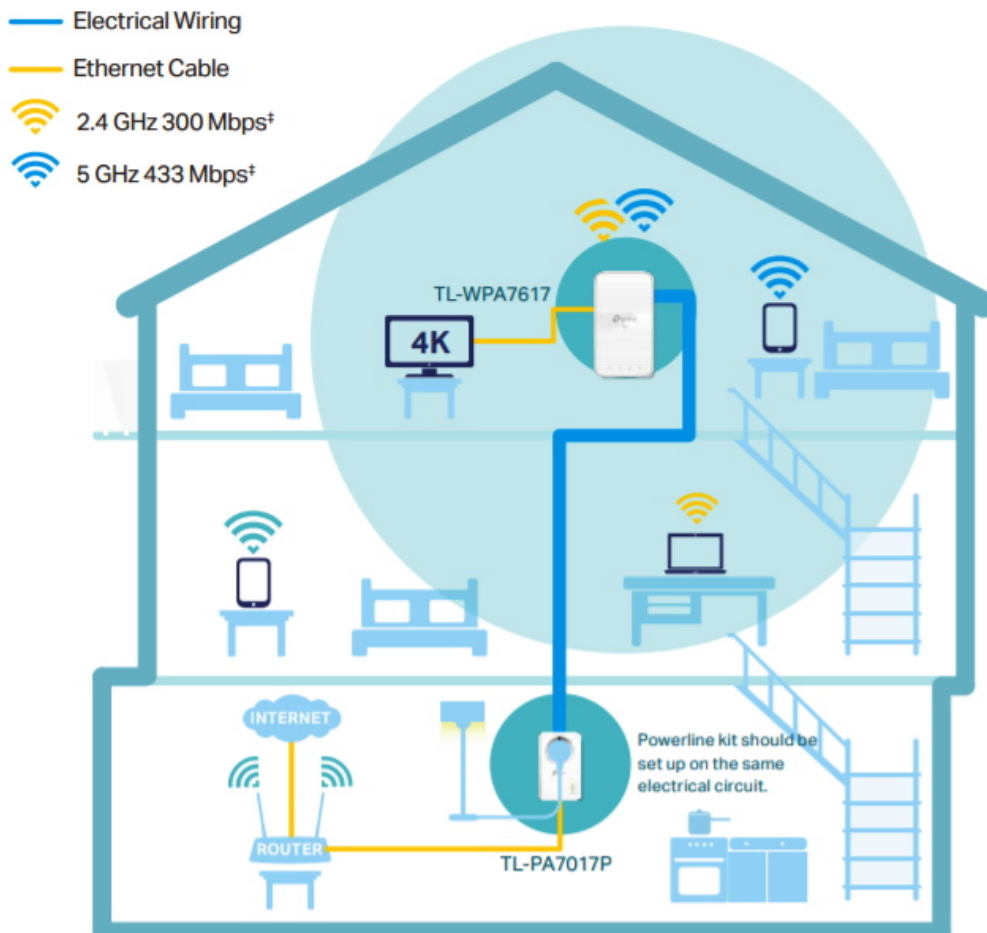

### TP-Link TL-WPA7617 KIT

Sada **HomePlug AV2 rozšíří** vaše **internetové připojení** do každé místnosti domu pomocí stávající **elektrické sítě**. Nabídne vysokorychlostní připojení k internetu v celém domě či velkém bytě, a to jak pomocí kabelového připojení **LAN**, tak bezdrátového připojení **Wi-Fi 802.11a/b/g/n/ac** s dosahem až 300 m.

Můžete vytvořit dvoupásmovou Wi-Fi síť (souběžná rychlost přenosu dat **300 Mb/s** v pásmu 2,4 GHz a **867 Mb/s** v pásmu 5 GHz) s větší šířkou pásma a menším rušením. Díky tomu bude výkon vaší **Powerline** sítě maximální. Sada je vybavena tlačítkem **klonování Wi-Fi** pro velké rozšíření dosahu, což znamená, že může automaticky zkopírovat identifikátor SSID a heslo vašeho směrovače. Tímto způsobem adaptér **zjednodušuje konfiguraci** Wi-Fi a umožňuje bezproblémový roaming v rámci domácí sítě.