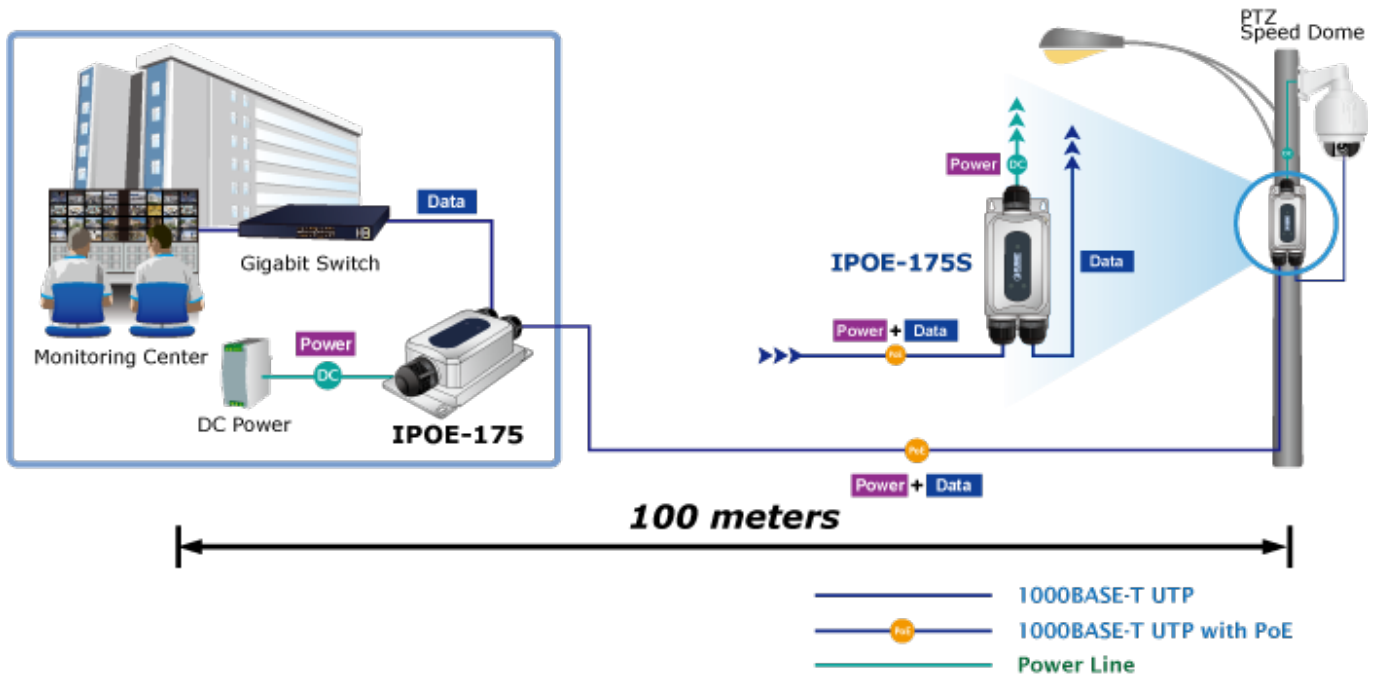

60 měs.

Stav:

Nové zboží

Popis

PLANET IPOE-175S

Průmyslový splitter pro přenos napájení po Ethernetovém kabelu, standard **IEEE 802.3bt PoE++ do příkonu až 60 W**, pracuje na **Gigabit 10/100/1000Base-T** propojení, splitter navíc podporuje napájení **PoH do 60 W (Power over Hdbase-T)**.

Splitter podle normy IEEE 802.3bt disponuje vysokou zatížitelností, je tak ideálním prvkem pro aplikace napájení vzdálených POS kiosků, LCD panelů, tenkých klientů nebo kamer se zabudovaným vyhříváním.

ZÁKLADNÍ SPECIFIKACE

Rozhraní: 2x RJ-45 10/100/1000Base-T (1x data výstup, 1x PoE + data vstup)

Celkový napájecí výkon: do 60 W, DC 12 V, max. 5 A

Napájení: PoE IEEE 802.3bt PoE++, DC 44-56 V

Provozní teplota: -40 až +75 °C

zařízení je odolné proti přetížení krátkodobému zrychlení 50g, dlouhodobému 4g, (IEC-60068-2-27)

elektrická bezpečnost dle CE EN-60950

IPOE-175S Installation

100 meters

- 1000BASE-T UTP
- 1000BASE-T UTP with PoE
- Power Line