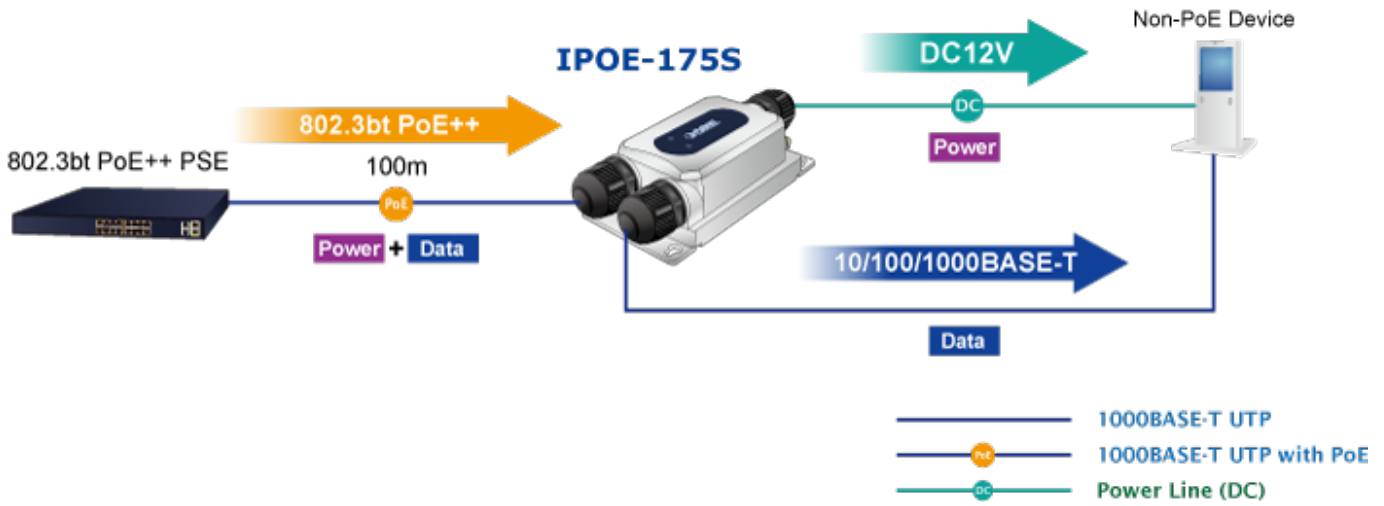

60 měs.

Stav:

Nové zboží

Popis

PLANET IPOE-175S

Průmyslový splitter pro přenos napájení po Ethernetovém kabelu, standard **IEEE 802.3bt PoE++ do příkonu až 60 W**, pracuje na **Gigabit 10/100/1000Base-T** propojení, splitter navíc podporuje napájení **PoH do 60 W (Power over Hdbase-T)**.

Splitter podle normy IEEE 802.3bt disponuje vysokou zatížitelností, je tak ideálním prvkem pro aplikace napájení vzdálených POS kiosků, LCD panelů, tenkých klientů nebo kamer se zabudovaným vyhříváním.

ZÁKLADNÍ SPECIFIKACE

Rozhraní: 2x RJ-45 10/100/1000Base-T (1x data výstup, 1x PoE + data vstup)

Celkový napájecí výkon: do 60 W, DC 12 V, max. 5 A

Napájení: PoE IEEE 802.3bt PoE++, DC 44-56 V

Provozní teplota: -40 až +75 °C

zařízení je odolné proti přetížení krátkodobému zrychlení 50g, dlouhodobému 4g, (IEC-60068-2-27)

elektrická bezpečnost dle CE EN-60950

IPOE-175S Installation

100 meters

- 1000BASE-T UTP
- 1000BASE-T UTP with PoE
- Power Line