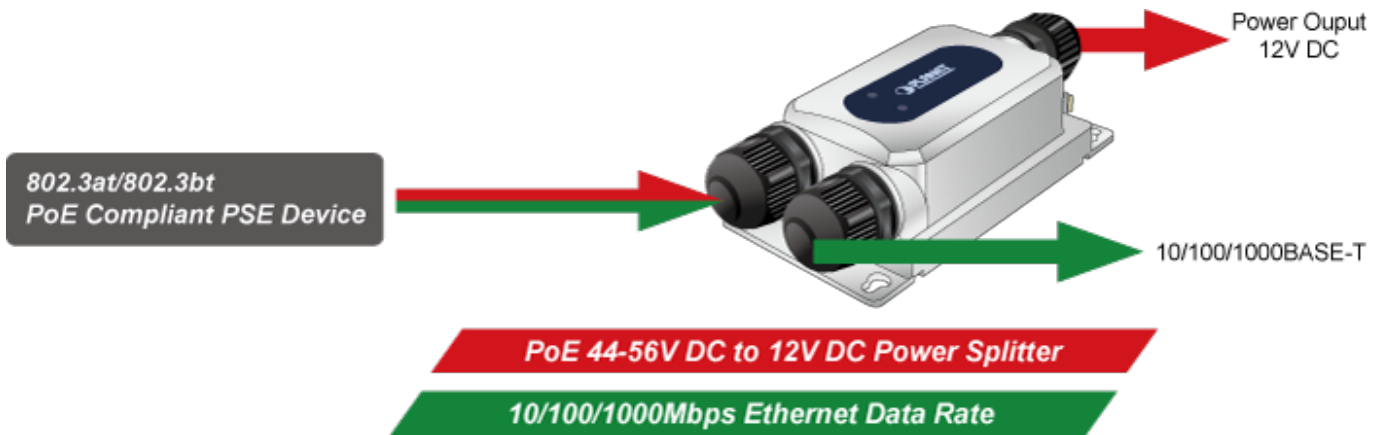

60 měs.

Stav:

Nové zboží

Popis

PLANET IPOE-175S

Průmyslový splitter pro přenos napájení po Ethernetovém kabelu, standard **IEEE 802.3bt PoE++ do příkonu až 60 W**, pracuje na **Gigabit 10/100/1000Base-T** propojení, splitter navíc podporuje napájení **PoH do 60 W (Power over Hdbase-T)**.

Splitter podle normy IEEE 802.3bt disponuje vysokou zatížitelností, je tak ideálním prvkem pro aplikace napájení vzdálených POS kiosků, LCD panelů, tenkých klientů nebo kamer se zabudovaným vyhříváním.

ZÁKLADNÍ SPECIFIKACE

Rozhraní: 2x RJ-45 10/100/1000Base-T (1x data výstup, 1x PoE + data vstup)

Celkový napájecí výkon: do 60 W, DC 12 V, max. 5 A

Napájení: PoE IEEE 802.3bt PoE++, DC 44-56 V

Provozní teplota: -40 až +75 °C

zařízení je odolné proti přetížení krátkodobému zrychlení 50g, dlouhodobému 4g, (IEC-60068-2-27)

elektrická bezpečnost dle CE EN-60950

IPOE-175S Installation

100 meters

- 1000BASE-T UTP
- 1000BASE-T UTP with PoE
- Power Line