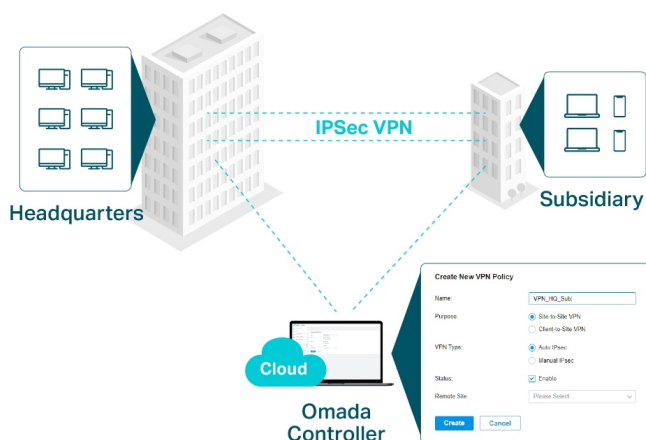

Profesionální, bezpečná a spolehlivá brána s možností centralizované správy. Jako brána, která se bezproblémově integruje do platformy Omada Software Defined Networking (SDN), umožňuje TL-ER7206 vzdálenou a centralizovanou správu kdekoli a kdykoli. K maximalizaci pohodlí je k dispozici také samostatná správa prostřednictvím webového uživatelského rozhraní nebo aplikace.

- **Integrované do systému Omada SDN:** Zero-Touch Provisioning (ZTP) (vyžaduje Omada Cloud-Based Controller), centralizovaná správa cloudu a inteligentní monitorování
- **Centralizovaná správa:** cloudový přístup a aplikace Omada pro mimořádné pohodlí a snadnou správu
- **Gigabitové porty:** 1× gigabitový port SFP a 5× gigabitový port RJ-45
- **Až 4 porty WAN:** 1× gigabitový port SFP WAN, 1× gigabitový port RJ-45 WAN, 2× gigabitový port WAN/LAN (optimalizace využití šířky pásma)
- **Vysoce zabezpečená VPN:** podporuje až 100× IPsec LAN-to-LAN, 50× OpenVPN (vyžaduje Omada Hardware Controller, Software Controller nebo Cloud-Based Controller), 50× L2TP a 50× PPTP připojení VPN
- **Bohaté bezpečnostní funkce:** pokročilé zásady brány firewall, ochrana DoS, filtrování IP/MAC/URL atd.

Abundant Security Features

ZÁKLADNÍ SPECIFIKACE

- Standard:** IEEE 802.3, 802.3u, 802.3ab, 802.1z, 802.3x, 802.1q
- Porty:** 1x SFP WAN, 1x RJ-45 WAN, 2x RJ-45 LAN, 2x RJ-45 WAN/LAN
- Podpora PoE:** ne
- Rozměry:** 226 x 131 x 35 mm

Highly Secure VPN

Centralized Cloud Management