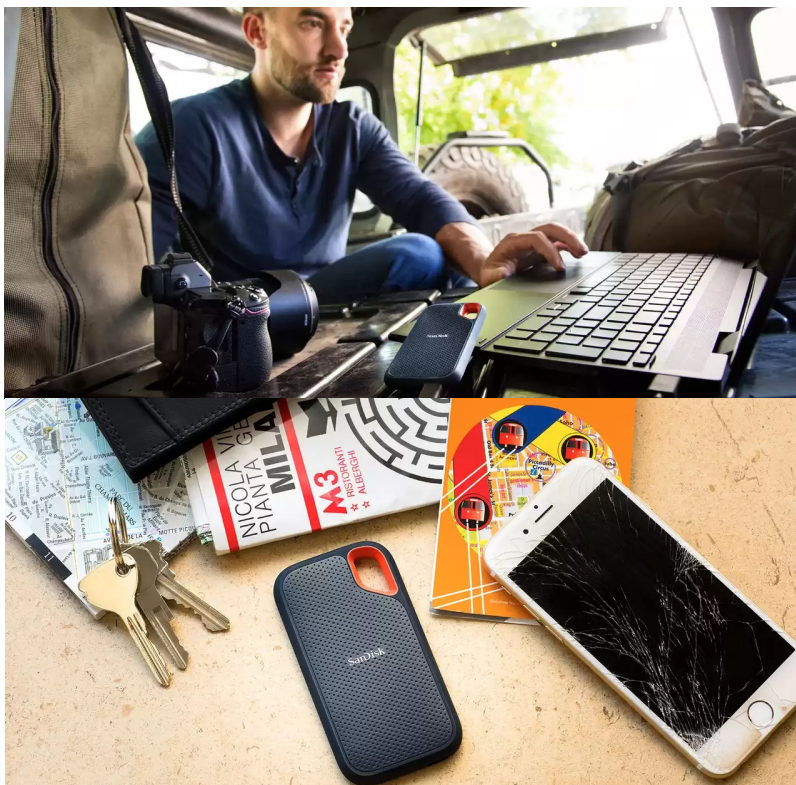

36 měs.

Stav:

Nové zboží

Popis**SanDisk Extreme Portable V2 - pro život i data v pohybu**

Externí SSD disk SanDisk Extreme Portable V2 je ideální volbou pro všechny, kteří preferují život v pohybu a svá data chtějí mít vždy po ruce. Vynikají dokonalým spojením odolnosti a vysoké přenosové rychlosti dat. **Úložiště s kapacitou 1 TB** představuje obří kapacitu pro vaše data, tvůrčí činnost a další projekty nebo multimediální obsah.

Tento rychlík **SanDisk Extreme Portable V2** se chlubí i precizně odvedenou **konstrukcí a silikonovým pouzdem**, což zajišťuje pevnost a odolnost proti pádu z výšky až 2 metry a krytí **IP55** poskytuje **ochranu vůči vodě a prachu**. O poškození při přenášení, fotografování a jiných aktivitách v terénu nemusíte mít strach z poškození. Na cestách můžete disk **SanDisk Extreme Portable V2** také připevnit k opasku nebo batohu pomocí poutka. Uložená data budou v bezpečí také díky heslu s **256bitovým AES šifrováním**.

SanDisk Extreme Portable V2 1 TB

Externí SSD disk s kapacitou **1 TB** a rychlostí čtení **až 1050 MB/s** je ideálním vysokorychlostním úložištěm pro snímky, videa a zvukové soubory s vysokým rozlišením. Disk je odolný vůči nárazům, vibracím a díky krytí **IP55** také proti prachu či rozlití vody. Disk je možné zabezpečit **heslem s 256bitovým AES šifrováním**. Připojení je realizováno skrze rozhraní **USB-C 3.2 Gen2**.