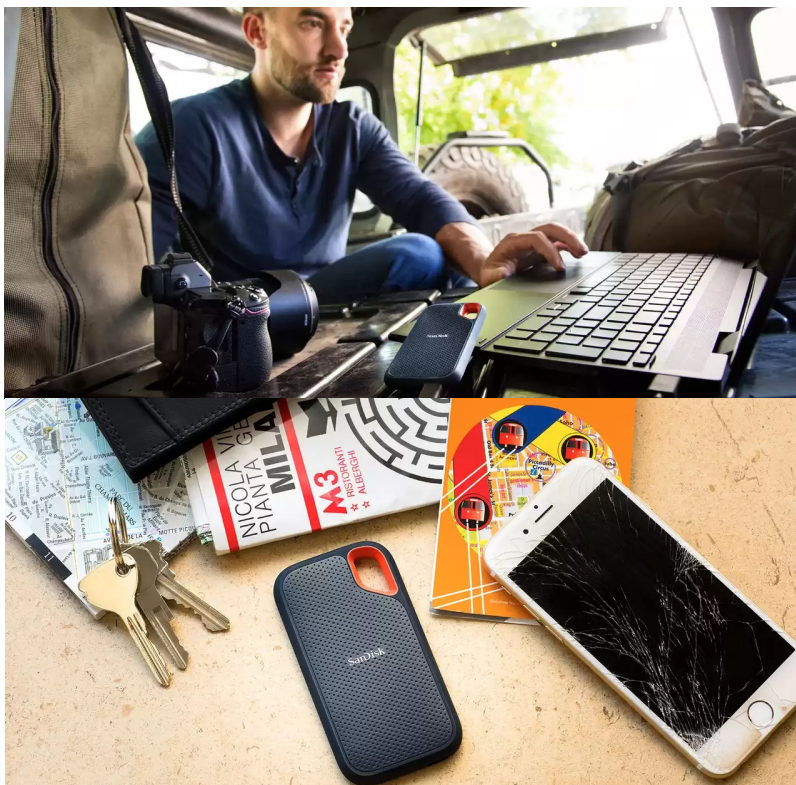

36 měs.

Stav:

Nové zboží

---

**Popis****SanDisk Extreme Portable V2 - pro život i data v pohybu**

**Externí SSD disk SanDisk Extreme Portable V2** je ideální volbou pro všechny, kteří preferují život v pohybu a svá data chtějí mít vždy po ruce. Vynikají dokonalým spojením odolnosti a vysoké přenosové rychlosti dat. **Úložiště s kapacitou 2 TB** představuje obří kapacitu pro vaše data, tvůrčí činnost a další projekty nebo multimediální obsah.

Tento rychlík **SanDisk Extreme Portable V2** se chlubí i precizně odvedenou **konstrukcí a silikonovým pouzdem**, což zajišťuje pevnost a odolnost proti pádu z výšky až 2 metry a krytí **IP55** poskytuje **ochranu vůči vodě a prachu**. O poškození při přenášení, fotografování a jiných aktivitách v terénu nemusíte mít strach z poškození. Na cestách můžete disk **SanDisk Extreme Portable V2** také připevnit k opasku nebo batohu pomocí poutka. Uložená data budou v bezpečí také díky heslu s **256bitovým AES šifrováním**.

### **SanDisk Extreme Portable V2 2 TB**

Externí SSD disk s kapacitou **2 TB** a rychlostí čtení až **1050 MB/s** je ideálním vysokorychlostním úložištěm pro snímky, videa a zvukové soubory s vysokým rozlišením. Disk je odolný vůči nárazům, vibracím a díky krytí **IP55** také proti prachu či rozlité vody. Disk je možné zabezpečit **heslem s 256bitovým AES šifrováním**. Připojení je realizováno skrze rozhraní **USB-C 3.2 Gen2**.