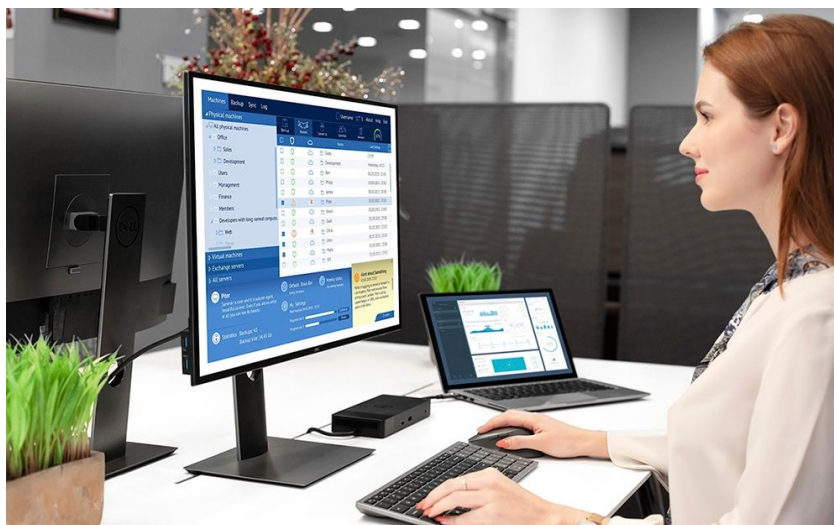

24 měs.

Stav:

Nové zboží

---

**Popis****Dell KM7120W - praktická sada klávesnice a myši pro vícero zařízení**

**Dell KM7120W** představuje set bezdrátové klávesnice a myši pro komfortní práci na PC, ovládání počítačových aplikací, surfování po internetu, tvorbu tabulek nebo psaní dokumentů. **Bezdrátová konektivita** je realizována skrze technologii **Bluetooth 5.0** a rozhraní **2.4 GHz**, díky čemuž je zajištěno připojení dalších zařízení, kromě stolního **PC** také třeba s **notebookem** nebo hybridním **zařízením 2 v 1**. Mezi jednotlivými přístroji můžete pohodlně přepínat a pracovat ještě flexibilněji.

**Klávesnice Dell** spolupracuje s celou řadou operačních systémů, jako **Windows** i **Android**, disponuje klávesovými zkratkami a samozřejmě **numerickou částí** pro snadné zadávání číselných hodnot. Pro pohodlné psaní lze klávesnici naklonit do potřebného úhlu. **Bezdrátová myš Dell** je vybavena optickým snímačem s **rozlíšením 1600 DPI**, díky čemuž je zajištěno snadné a plynulé ovládání na širokém spektru povrchů. **Podpora softwaru Dell** vám umožní efektivně spravovat nastavení klávesnice a myši.

### **Dell KM7120W**

S bezdrátovou klávesnicí a myší můžete jednoduše zvýšit váš každodenní výkon. Optická myš s rozlíšením **1600 DPI** nabízí snadné ovládání prakticky na každém povrchu. Kompaktní klávesnice podporuje několik operačních systémů a nejoblíbenější **klávesové zkratky** pro systémy Windows a Android. Díky možnosti výběru bezdrátového připojení můžete pomocí technologií **2,4 GHz a Bluetooth 5.0** snadno přepínat mezi ovládáním stolního počítače, notebooku a 2 v 1 zařízení.