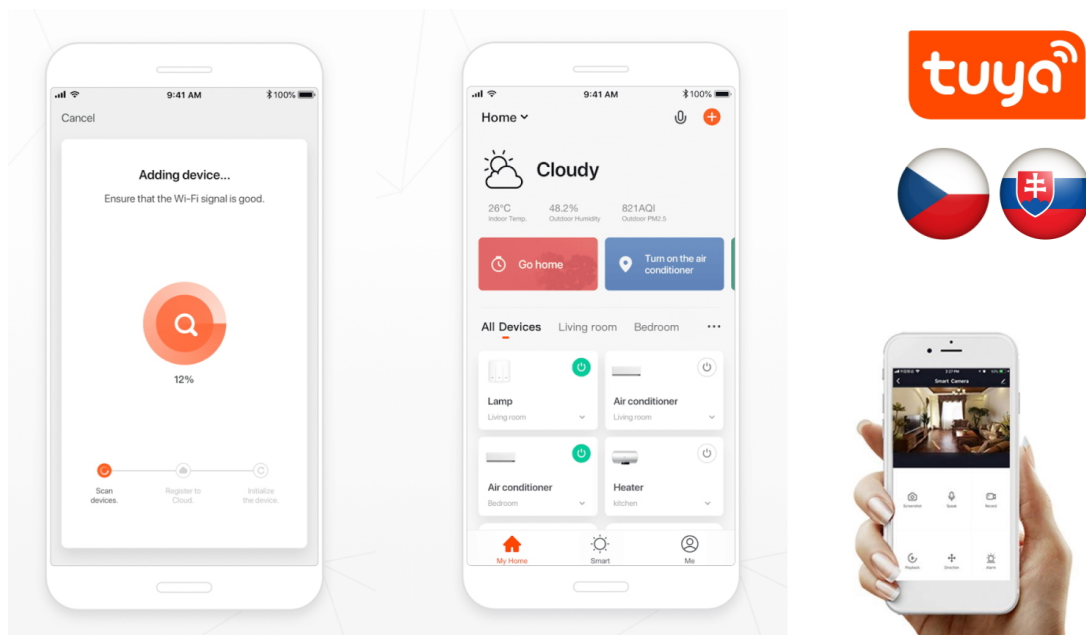

36 měs.

Stav:

Nové zboží

Popis

IMMAX NEO CANTO 12 W 2 ks + dálkový ovladač

LED stropní svítidlo pro chytrou domácnost v minimalistickém designu. Svítidlo lze propojit s chytrou bránou **IMMAX NEO** a ovládat tak celou síť domácích světelných zdrojů skrze dálkový ovladač či aplikaci v mobilním telefonu. Balení obsahuje **dvě svítidla** a dálkový ovladač **Zigbee 3.0**.