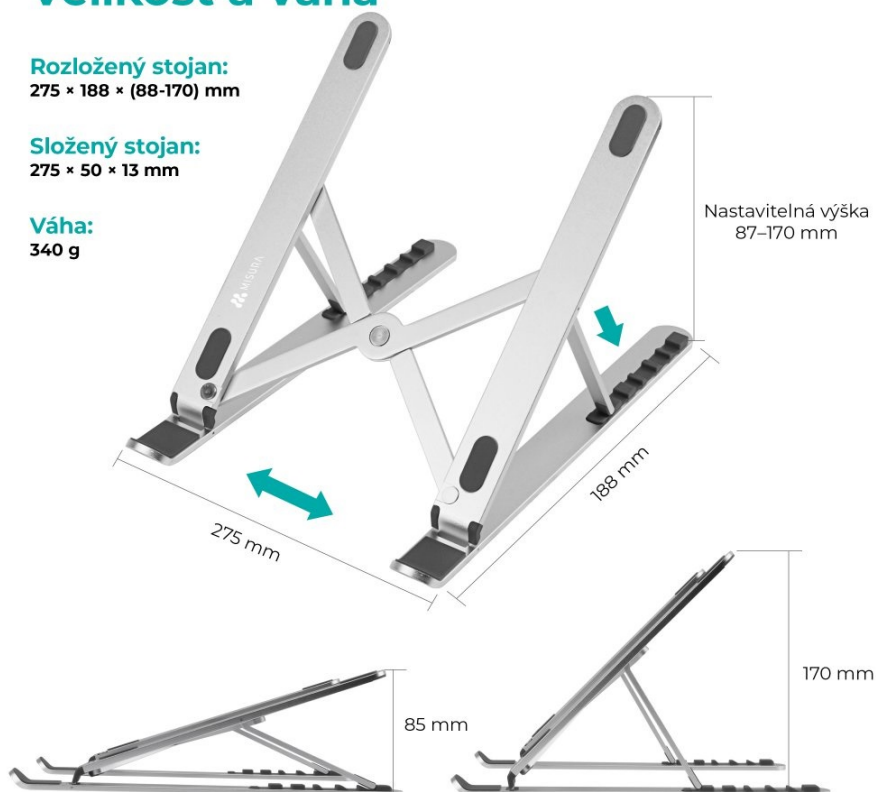

24 měs.

Stav:

Nové zboží

Popis

MISURA ME12

Chcete docílit většího komfortu při používání vašeho notebooku a poohlížíte se po kvalitním stojanu? MISURA ME12 portable vyniká svým ergonomickým designem, díky kterému zmírníte únavu krku a ramen. Notebook či tablet si tak můžete naklonit přesně podle svých potřeb. Stojan MISURA ME12 lze kreativně využít pro vložení knihy. Samotný stůl bude chráněný proti poškrábání díky protiskluzovým zárážkám.

Velikost a váha

Rozložený stojan:
275 × 188 × (88-170) mm

Složený stojan:
275 × 50 × 13 mm

Váha:
340 g

PŘEDNOSTI PRODUKTU

- Protiskluzový povrch, mimořádně stabilní
- Ergonomický design pro zmírnění únavy krku a ramen
- Kompatibilní se všemi notebooky i tablety

- Vhodný i pro knihy
- Univerzální stojan určený pro všechny typy notebooků či tabletů
- Vyrobený z kvalitního materiálu
- Nastavitelná výška 87-170 mm, 6 nastavitelných poloh

Univerzální stojan MISURA ME12 portable pro všechny notebooky

ZÁKLADNÍ SPECIFIKACE

Výška: 87 - 170 mm

Rozměry základny: 275 x 188 mm

Materiál: slitina hliníku

Barva: stříbrná