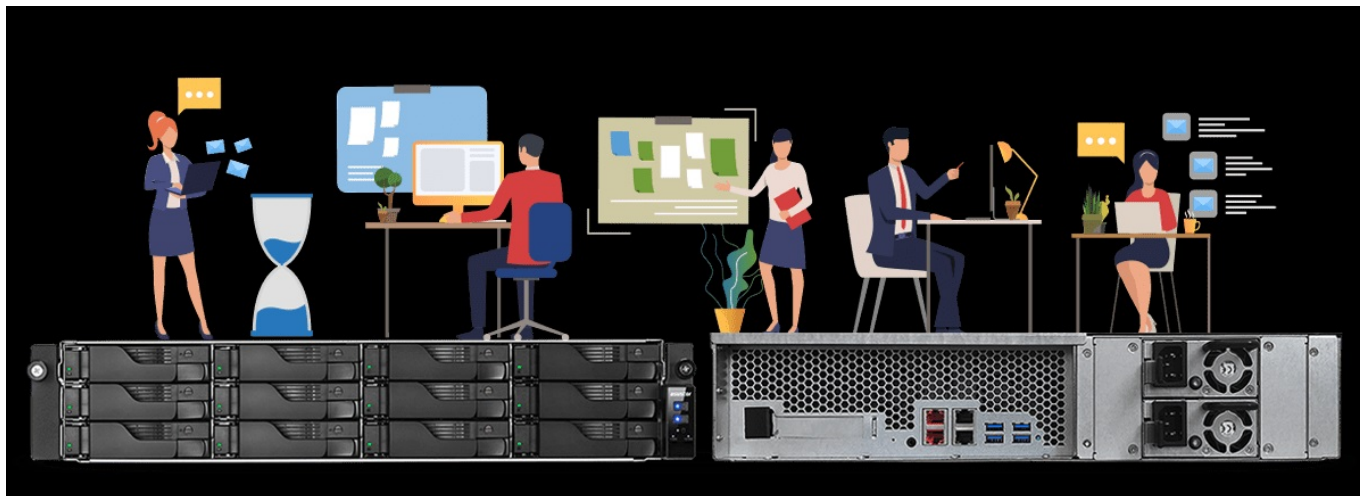

36 měs.

Stav:

Nové zboží

Popis**Síťové úložiště NAS Asustor AS6512RD/RAIL KIT - pro budoucnost vašeho byznysu**

Rackový NAS Asustor AS6512RD s vysokým výkonem pro využití v malých a středních podnicích. Výkon v podobě **8jádrového procesoru Intel Atom C3538** a **8GB RAM** poskytuje stabilní výpočty a rychlé sdílení souborů pro každodenní provoz. Model je vybaven **12 šachtami pro vložení disků** a představuje ideální řešení do každé malé firmy nebo podnikatele.

Redundantní zdroj zajišťuje optimální zabezpečení napájení a možnost zálohování a samozřejmostí je také **AES 256-bitové šifrování**. Díky možnostem rozšíření **NAS Asustor AS6512RD/RAIL KIT** flexibilně reaguje na všechny potřeby růstu vašeho podnikání, a tak můžete s tímto síťovým úložištěm počítat i do budoucna.

NAS Asustor AS6512RD/RAIL KIT

Rackový server NAS pro malé a střední podniky. Zařízení je vybaveno **4jádrovým procesorem Intel Atom C3538**, pamětí DDR4 o velikosti **8 GB** a systémem šifrování AES 256-bit. NAS je vybaveno **čtyřmi LAN (2x GbE RJ-45 + 2x 2.5G RJ-45)** porty pro efektivní zvýšení spolehlivosti, integrity dat a rychlosti provádění. Pro ukládání dat je připraveno **12 šachet na disky**. Tento model je vybaven **redundantním zdrojem s výkonem 2x 350 W**.