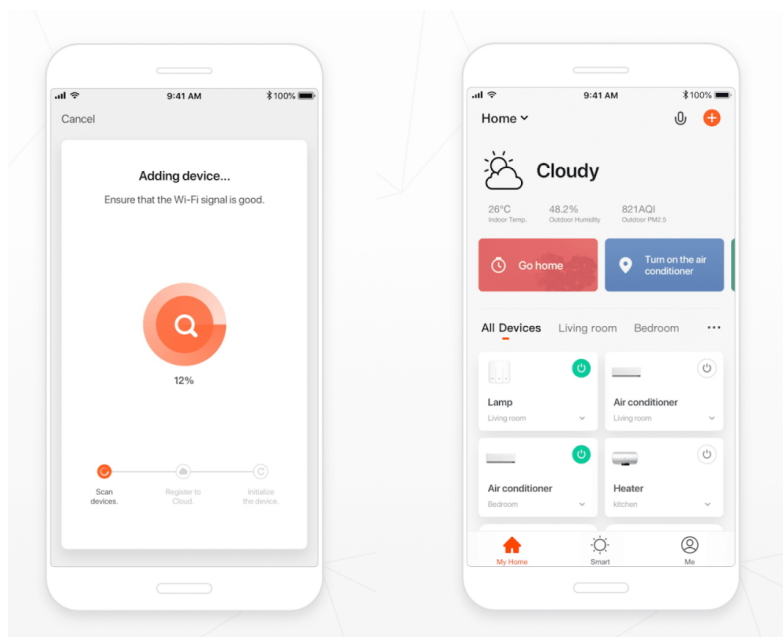

24 měs.

Stav:

Nové zboží

Popis**IMMAX NEO E14 6 W RGB+CCT 3 ks**

Chytrá, **stmívatelná**, barevná LED žárovka umožňuje **nastavení barvy a jasu** světla dle aktuální potřeby. Kromě **RGB** barevné škály je možné měnit také teplotu světla od teplé až po studenou bílou. Žárovka je založena na bezpečné a spolehlivé bezdrátové komunikaci **Wi-Fi**. Samozřejmostí je kompatibilita se systémy iOS či Android a hlasovým ovládním přes Amazon Alexu, Google Assistant nebo Apple Siri.

Balení obsahuje tři žárovky.

**ZÁKLADNÍ SPECIFIKACE****Patice:** E14**Příkon:** 6 W**Svítivost:** 470 lm (odpovídá klasické žárovce s výkonem 40 W)**Barva světla:** RGB + teplá-studená bílá**Barevná teplota:** 2700-6500 K**Stmívání:** ano**Životnost:** 25000 hodin**Vstupní napětí:** 230 V AC**Úhel světelného paprsku:** 200°**Barva:** bílá