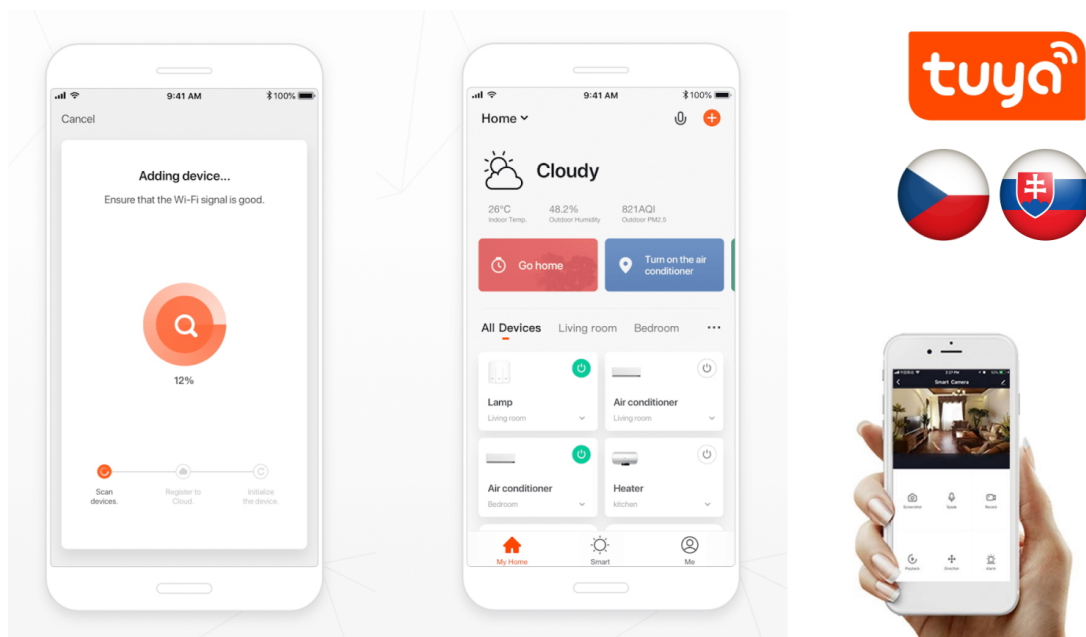

IMMAX NEO GU10 6W RGB+CCT 3KS

Cena celkem:

513 Kč
(bez DPH: 424 Kč)

Kód zboží:

OSVIMM1157

Part No.:

07724C

Záruka:

24 měs.

Stav:

Nové zboží

Popis

IMMAX NEO GU10 6 W RGB+CCT 3 ks

Chytrá, **stmívatelná**, barevná LED žárovka umožňuje **nastavení barvy a jasu** světla dle aktuální potřeby. Kromě **RGB** barevné škály je možné měnit také teplotu světla od teplé až po studenou bílou. Žárovka je založena na bezpečné a spolehlivé bezdrátové komunikaci **Wi-Fi**. Samozřejmostí je kompatibilita se systémy iOS či Android a hlasovým ovládním přes Amazon Alexu, Google Assistant nebo Apple Siri.

Balení obsahuje tři žárovky.

ZÁKLADNÍ SPECIFIKACE

Patice: GU10

Příkon: 6 W

Svítivost: 350 lm (odpovídá klasické žárovce s výkonem 25 W)

Barva světla: RGB + teplá-studená bílá

Barevná teplota: 2 700-6 500 K

Stmívání: ano

Životnost: 25 000 hodin

Vstupní napětí: 230 V AC

Úhel světelného paprsku: 120°

Barva: bílá