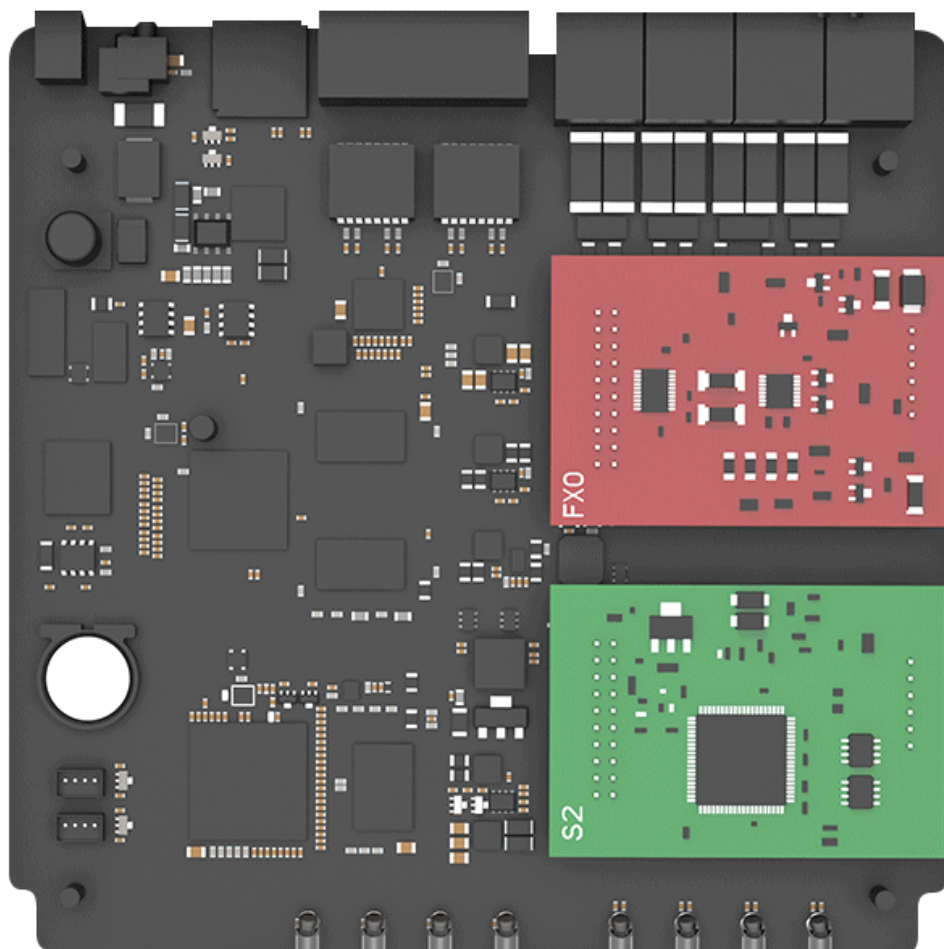

Pozn.: GSM modul je možné použít pouze jeden.

Ústředna zajišťuje kromě základních volacích funkcí (přesměrování, přepojení atd.) i množství pokročilých funkcí:

- Call centrum (volací fronty)
- Víceúrovňová automatická spojovatelka (IVR)
- Provisioning pro telefony/TA brány
- Konference včetně řízení konference přes web
- Vyzváněcí skupiny
- Hlasová schránka včetně možnosti zaslání vzkazu na e-mail
- LDAP server - globální adresář
- Event Centre - notifikace v případě zvolené události
- Firewall (včetně automatického blokování IP adres)
- Podrobný výpis hovorů (CDR)
- E-mail-to-Sms a Sms-to-E-mail (po vložení GSM modulu)
- Fax-to-E-mail
- Hromadný import/export klapek z/do CSV souboru

Lze rozšířit také o kodek G.729. Licence kodeku G.729A je součástí ústředen řady S (není ji potřeba dokupovat).

K této ústředně si můžete nainstalovat zdarma také tyto aplikace, které najdete ve webovém managementu v App centru:

LDAP Server - Poskytuje centralizovanou správu telefonních seznamů, což usnadňuje správu telefonních seznamů. Jakmile je spuštěn LDAP server, můžete vyhledat adresář LDAP a vyhledat kontakty na vašem IP telefonu.

Linkus - Linkus je mobilní klient, který Váš mobilní telefon propojí s Vaší firemní IP klapkou a umožní Vás spojit s kolegy a zákazníky, kdekoli a kdykoli. Telefonujte a přijímejte hovory prostřednictvím firemní telefonní sítě, abyste snížili náklady na hovory a zvýšili efektivitu.

Conference Panel - Konferenční panel je vizuální ovládací panel pro Vaše konferenční hovory. Můžete pozvat lidi pomocí