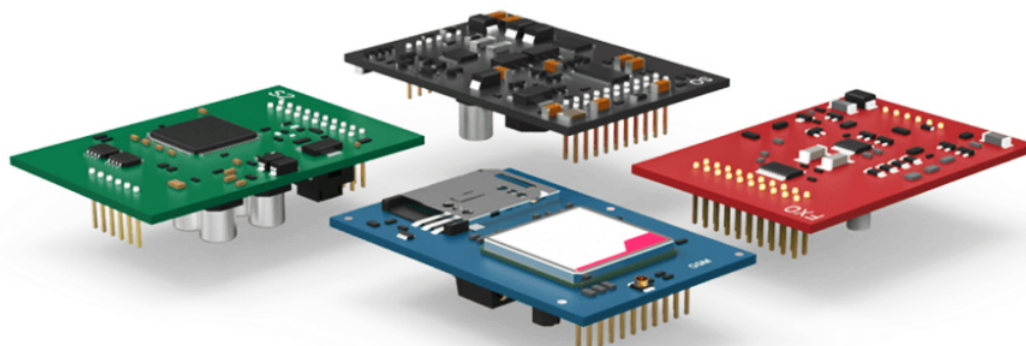

2 roky / roků

Stav:

Nové zboží

Popis

Yeastar S20

Ústředna Yeastar PBX **S20 je základním modelem** nové „S“ řady ústředen. Jde o **modulární** ústřednu, je tedy možné rozšiřovat počet jejích portů vložím přídavných modulů.

V ústředně je možné použít jak klasické SIP/IAX Trunky pro připojení k VoIP operátorům, tak jednotlivé SIP účty používané obvykle pro připojení VoIP telefonů.

Yeastar ústředny řady S obsahují nové, uživatelsky velmi přívětivé, webové rozhraní. Oproti řadě myPBX byl přepracován design a přidána řada nových funkcí. Mezi ně patří např. možnost přidělovat detailní oprávnění jednotlivým uživatelům, centrum událostí nebo vykreslování grafů ukazujících zatížení ústředny. Ústředny jsou založeny na populárním open-source Asterisk 13, což přináší oproti řadě myPBX vyšší stabilitu, bezpečnost a řadu nových funkcí, např. možnost vícenásobné registrace klapek. Ústředny podporují i API rozhraní AMI (Asterisk Management Interface), je tedy možné ústřednu integrovat s dalšími systémy, např. CRM. Mezi novinky patří i automatické nahrávání hovorů, které je nyní dostupné na všech modelech řady, a to bez nutnosti zakoupit licenci. Hovory je možné ukládat na SD kartu nebo síťové úložiště (NAS).

**Ústředna obsahuje 2 pozice pro moduly:**

S2 (2x analogový telefon), O2 (2x analogová linka), BRI (2x ISDN2), SO modul (1x an. telefon, 1x an. linka), GSM (1x GSM kanál, modul verze SIM800) a LTE (1x 3G/4G kanál)

VPN Server - Aplikace VPN serveru poskytuje způsob, jak bezpečně připojit pobočkovou ústřednu k vzdálené síti. Provoz mezi ústřednou a vzdálenou sítí je šifrován, což zlepšuje zabezpečení ústředny.

ZÁKLADNÍ SPECIFIKACE