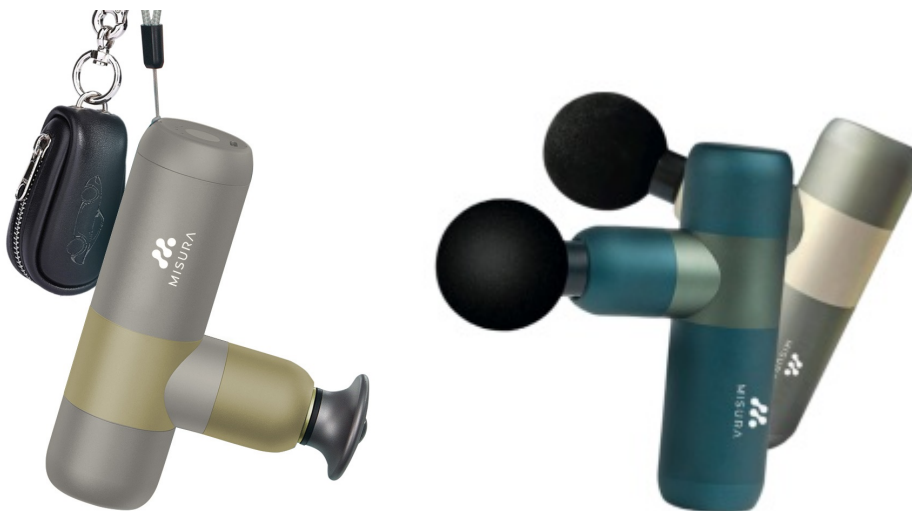

24 měs.

Stav:

Nové zboží

Popis

MISURA MB4

Ruční masážní pistole MISURA MB4 je určena pro uvolnění svalů a jejich relaxaci po sportovním výkonu, cvičení nebo dlouhém sezení v kanceláři. Dopřejte si kvalitní péči o vaše záda, ramena či šíji jednoduše v pohodlí domova. Toto zařízení disponuje **4 masážními hlavicemi**, které stimulují svalovou tkáň tlakovými pulsy. V důsledku toho pomáhá uvolnit svaly, zlepšuje krevní oběh a zrychluje regeneraci. Díky tomu snižuje také svalovou tenzi a bolest. Masážní přístroj **MISURA MB4** je výsledkem práce fyzioterapeutů, odborníků na svaly a profesionálních sportovců, aby bylo docíleno co nejefektivnějších výsledků formou domácí regenerace. Je vhodný **pro všechny věkové skupiny, příležitostné sportovce i pravidelné milovníky pohybu.**

Hlavní přednosti masážní pistole MISURA MB4

- Posiluje ohebnost svalů
- Urychluje regeneraci a růst svalů
- Snižuje obsah kyseliny mléčné těle, která se tvoří při posilování a zátěži
- Zlepšuje průtok krve

Moderní design ve tvaru T s ergonomickou rukojetí a protiskluzovým povrchem podporuje snadnou manipulaci a pevné uchopení. **Kompaktní rozměry a nízká váha** umožňují snadné přenášení na cestách. **Hlavice umožňují až 2800 otáček za minutu**, díky čemu vyvine potřebný výkon pro **stimulaci svalů do hloubky až 6 mm**. Rozpouštěním kyseliny mléčné uleví svalům a sníží bolest. Díky **4stupňové frekvenci** a inteligentnímu vibračnímu režimu se přizpůsobí všem potřebám uživatelů. Kromě masážních funkcí se **MISURA MB4** uplatní také jako **powerbanka** pro nabíjení vašeho