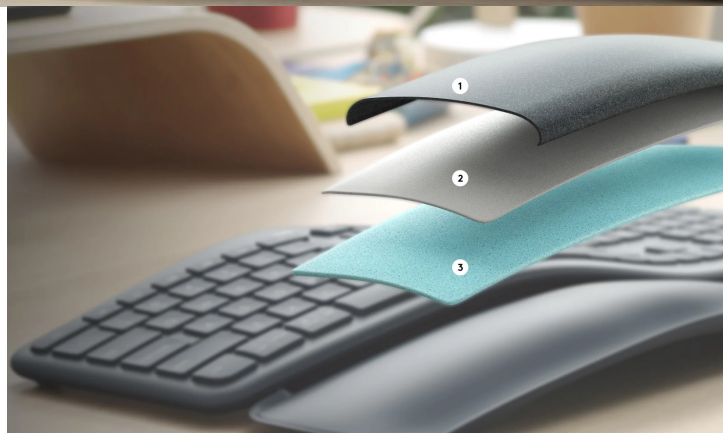

24 měs.

Stav:

Nové zboží

Popis**Komfort i přesnost s každým úhodem s klávesnicí Logitech Ergo K860**

Ergonomická klávesnice Logitech Ergo K860 pro pohodlné psaní a podporu pracovní činnosti. **Ergonomické funkce** umožňují lepší držení těla, oporu během psaní a tím také menší námahu svalů. **Zakřivená konstrukce s děleným klávesovým rámem** vám umožní psát přirozeněji a v lepší pozici držení těla. **Sešikmený profil snižuje nápor na svaly v předloktí a zápěstí**, takže ruce jsou uvolněnější a předcházíte tak bolesti. **Klávesnice Logitech Ergo K860** je vybavena **polstrovanou opěrkou zápěstí**, která je dostatečně prostorná, poskytuje oporu zápěstí a **snižuje ohýbání o 25 %**.

Opěrka je zhotovena ze 3 vrstev:

- **pletená textilie na povrchu** – robustní a odolná vůči skvrnám, snadno se čistí a je hladká na dotek
- **podpůrná vrstva** – 2mm pěna vysoké hustoty pro rovnoměrné rozprostření tlaku a stabilitu
- **vrstva pro pohodlí** – 4mm paměťová pěna pro komfort během psaní

Klávesnice Logitech Ergo K860 podporuje rychlé a precizní psaní a zadávání veškerých znaků. Matný povrch umožňuje snadný skluz prstů a tím svižné činnost. Hmatové prvky zlepšují orientaci i soustředění při psaní dlouhých textů. **Konvexní zakřivení** slouží k přirozenému umístění prstů i celých rukou.

Logitech Ergo K860

Ergonomická klávesnice s **měkkou opěrkou dlaní z paměťové pěny** zajišťuje optimální polohu vašich rukou a přispívá ke

snížení tlaku na oblast zápěstí. Díky systému kláves **Logitech PerfectStroke** je psaní tiché a plynulé. Připojení k počítači je realizováno bezdrátově skrze **Bluetooth** či miniaturní USB přijímač **Logitech Unifying** a technologii **2,4 GHz**. Klávesnice podporuje připojení až ke **třem zařízením současně**, mezi nimiž lze přepínat pouhým stiskem klávesy. Napájení má na starost dvojice AAA baterií, které jsou součástí balení.