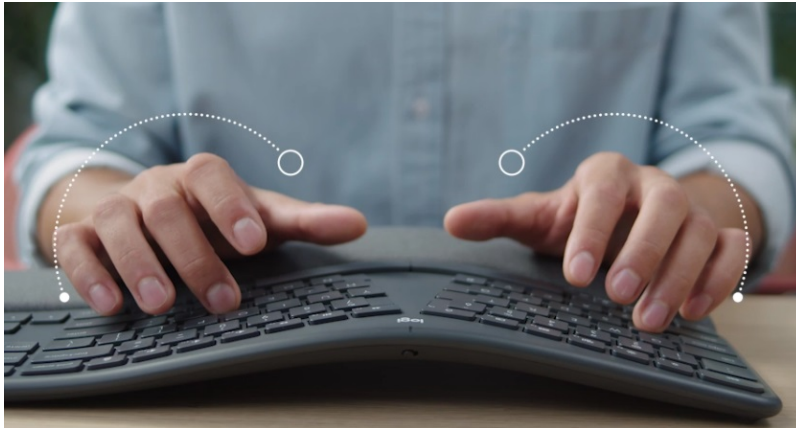

24 měs.

Stav:

Nové zboží

Popis**Komfort i přesnost s každým úhodem s klávesnicí Logitech Ergo K860**

Ergonomická klávesnice Logitech Ergo K860 pro pohodlné psaní a podporu pracovní činnosti. **Ergonomické funkce** umožňují lepší držení těla, oporu během psaní a tím také menší námahu svalů. **Zakřivená konstrukce s děleným klávesovým rámem** vám umožní psát přirozeněji a v lepší pozici držení těla. **Sešikmený profil snižuje nápor na svaly v předloktí a zápěstí**, takže ruce jsou uvolněnější a předcházíte tak bolesti. **Klávesnice Logitech Ergo K860** je vybavena **polstrovanou opěrkou zápěstí**, která je dostatečně prostorná, poskytuje oporu zápěstí a **snižuje ohýbání o 25 %**.

Opěrka je zhotovena ze 3 vrstev:

- **pletená textilie na povrchu** – robustní a odolná vůči skvrnám, snadno se čistí a je hladká na dotek
- **podpůrná vrstva** – 2mm pěna vysoké hustoty pro rovnoměrné rozprostření tlaku a stabilitu
- **vrstva pro pohodlí** – 4mm paměťová pěna pro komfort během psaní

Klávesnice Logitech Ergo K860 podporuje rychlé a precizní psaní a zadávání veškerých znaků. Matný povrch umožňuje snadný skluz prstů a tím svižné činnost. Hmatové prvky zlepšují orientaci i soustředění při psaní dlouhých textů. **Konvexní zakřivení** slouží k přirozenému umístění prstů i celých rukou.

Logitech Ergo K860

Ergonomická klávesnice s **měkkou opěrkou dlaní z paměťové pěny** zajišťuje optimální polohu vašich rukou a přispívá ke

snížení tlaku na oblast zápěstí. Díky systému kláves **Logitech PerfectStroke** je psaní tiché a plynulé. Připojení k počítači je realizováno bezdrátově skrze **Bluetooth** či miniaturní USB přijímač **Logitech Unifying** a technologii **2,4 GHz**. Klávesnice podporuje připojení až ke **třem zařízením současně**, mezi nimiž lze přepínat pouhým stiskem klávesy. Napájení má na starost dvojice AAA baterií, které jsou součástí balení.