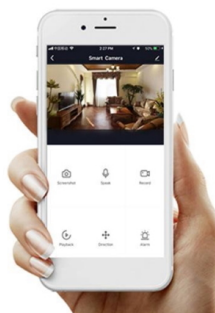

36 měs.

Stav:

Nové zboží

Popis

IMMAX NEO DIAMANTE 43 W 60 cm

Inteligentní stropní světlo na první pohled zaujme propracovaným designem s lomenými hranami ve tvaru diamantu. Do každého interiéru vnese luxus, avšak při zachování jednoduchosti a střídmosti. Svítidlo lze propojit s chytrou bránou **IMMAX NEO PRO** a ovládat tak celou síť domácích světelných zdrojů skrze dálkový ovladač či aplikaci v mobilním telefonu. Komunikuje na bezdrátovém protokolu **Zigbee 3.0**, je plně kompatibilní se systémem Philips HUE a **podporuje hlasové asistenty** Amazon Alexa, Google Assistant a Apple Siri.