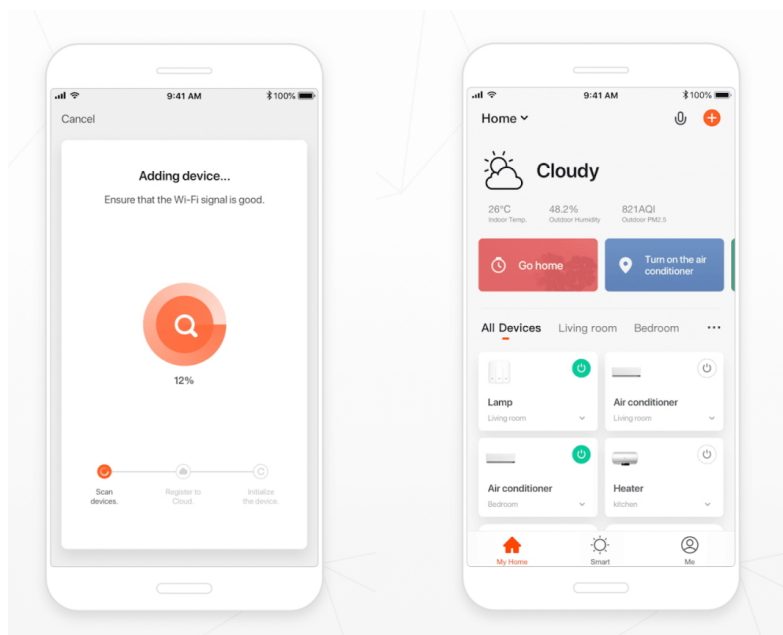

36 měs.

Stav:

Nové zboží

Popis

IMMAX NEO DIAMANTE 43 W 60 cm

Inteligentní stropní světlo na první pohled zaujme propracovaným designem s lomenými hranami ve tvaru diamantu. Do každého interiéru vnese luxus, avšak při zachování jednoduchosti a střídmosti. Svítidlo lze propojit s chytrou bránou **IMMAX NEO PRO** a ovládat tak celou síť domácích světelných zdrojů skrze dálkový ovladač či aplikaci v mobilním telefonu. Komunikuje na bezdrátovém protokolu **Zigbee 3.0**, je plně kompatibilní se systémem Philips HUE a **podporuje hlasové asistenty** Amazon Alexa, Google Assistant a Apple Siri.