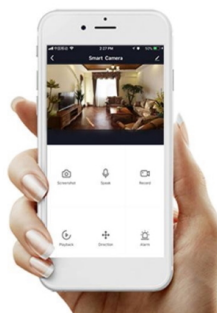

IMMAX NEO DIAMANTE 31W 40CM ZLATÉ

Cena celkem:

3 909 Kč
(bez DPH: 3 231 Kč)

Kód zboží:

OSVIMM1167

Part No.:

07132-G40

Záruka:

36 měs.

Stav:

Nové zboží

Popis

IMMAX NEO DIAMANTE 31 W 40 cm

Inteligentní stropní světlo na první pohled zaujme propracovaným designem s lomenými hranami ve tvaru diamantu. Do každého interiéru vnese luxus, avšak při zachování jednoduchosti a střídmosti. Svítidlo lze propojit s chytrou bránou **IMMAX NEO PRO** a ovládat tak celou síť domácích světelných zdrojů skrze dálkový ovladač či aplikaci v mobilním telefonu. Komunikuje na bezdrátovém protokolu **Zigbee 3.0**, je plně kompatibilní se systémem Philips HUE a **podporuje hlasové asistenty** Amazon Alexa, Google Assistant a Apple Siri.

ZÁKLADNÍ SPECIFIKACE

Příkon: 31 W

Světelný tok: 1850 lm

Barevná teplota: 3000-6000 K

Index podání barev: >86

Stmívání: ano

Minimální životnost: 50000 hodin

Materiál: kov + plast

Vstupní napětí: AC 100-240 V

Rozměry: 400 x 400 x 100 mm

Barva: zlatá