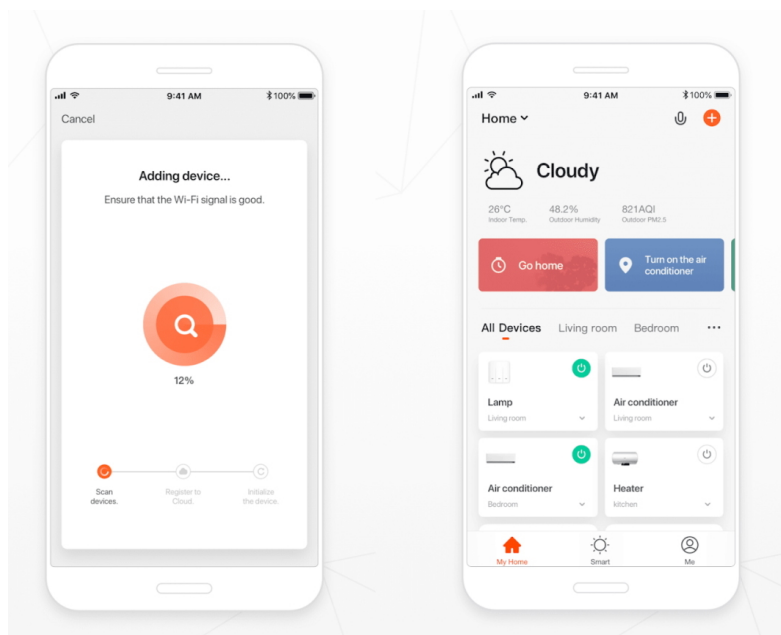

36 měs.

Stav:

Nové zboží

Popis

IMMAX NEO DIAMANTE 43 W 60 cm

Inteligentní stropní světlo na první pohled zaujme propracovaným designem s lomenými hranami ve tvaru diamantu. Do každého interiéru vnese luxus, avšak při zachování jednoduchosti a střídmosti. Svítidlo lze propojit s chytrou bránou **IMMAX NEO PRO** a ovládat tak celou síť domácích světelných zdrojů skrze dálkový ovladač či aplikaci v mobilním telefonu. Komunikuje na bezdrátovém protokolu **Zigbee 3.0**, je plně kompatibilní se systémem Philips HUE a **podporuje hlasové asistenty** Amazon Alexa, Google Assistant a Apple Siri.