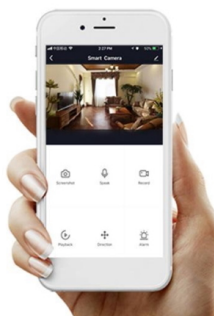

IMMAX NEO LITE AREAS 24W 40CM ČERNÉ

Cena celkem:

1 271 Kč
(bez DPH: 1 050 Kč)

Kód zboží:

OSVIMM1182

Part No.:

07148-B40

Záruka:

24 měs.

Stav:

Nové zboží

Popis

IMMAX NEO LITE AREAS 24 W

Inteligentní LED stropní svítidlo z kolekce IMMAX NEO LITE v elegantním provedení s boční linkou pro jemné rozptýlení světla do stran. Aplikace IMMAX NEO PRO, fungující na globální platformě TUYA, umožní pohodlné vzdálené ovládání celé sítě domácích světelných zdrojů. Je kompatibilní s iOS, Android, Samsung SmartThings, Amazon Alexa, Apple Siri zkratky a Google Assistant. Součástí balení je dálkový ovladač.

ZÁKLADNÍ SPECIFIKACE

Příkon: 24 W

Světelný tok: 1680 lm

Barevná teplota: 2700-6500 K

Index podání barev: >80

Stmívání: ano

Minimální životnost: 50000 hodin

Materiál: kov + plast

Vstupní napětí: AC 220 V

Rozměry: 400 x 400 x 75 mm

Barva: černá