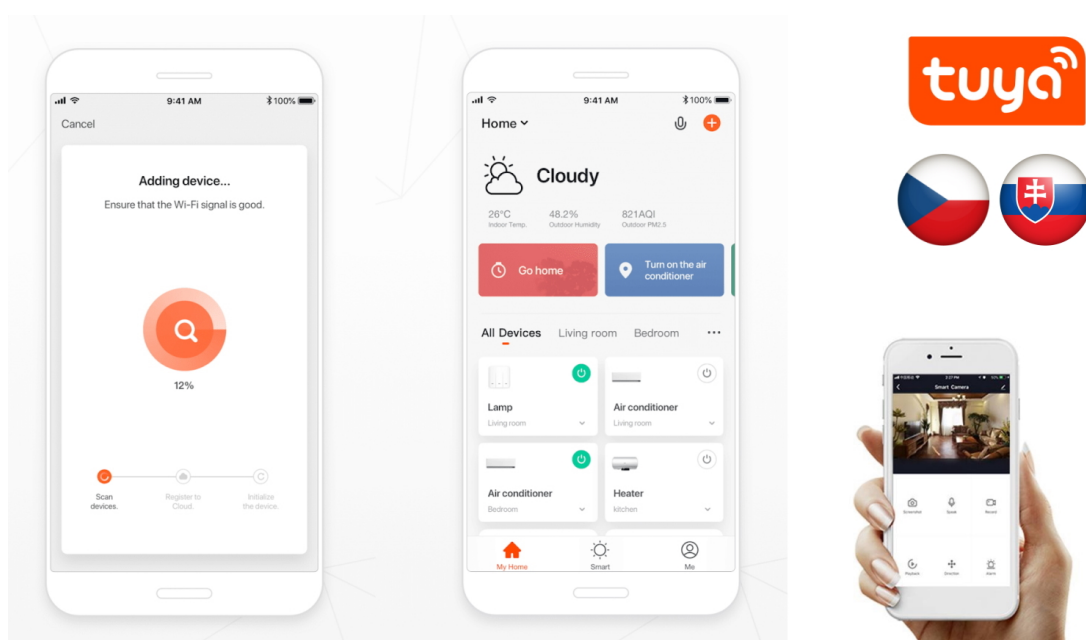

IMMAX NEO SMART TERMOSTATICKÁ HLAVICE

Cena celkem:

1 093 Kč
(bez DPH: 904 Kč)

Kód zboží:

DAZIMM1016

Part No.:

07732L

Záruka:

24 měs.

Stav:

Nové zboží

Popis

IMMAX NEO Smart termostatická hlavice

Programovatelná termostatická hlavice na radiátory umožňuje **komfortní řízení topení s úsporou energie** odkudkoliv na světě pomocí mobilní aplikace **IMMAX NEO PRO** na platformě TUAY. K dispozici je samozřejmě také možnost lokálního ovládání tlačítky na těle hlavice. Termostat nabízí týdenní program, s možností volby mezi 5+2, 6+1 a 7 dnů x 6 režimů teploty a času, speciální funkce typu **prázdninový režim či funkce otevřeného okna** a také funkci zámku, která omezuje ovládání přímo z hlavice (vhodné jako dětský zámek nebo do pronajímaných nemovitostí). Naprogramované časové funkce jsou uloženy v hlavici a **fungují i při výpadku internetu**.

Upozornění:

Všechna Zigbee zařízení potřebují pro ovládání NEO BRIDGE PRO Smart Zigbee 3.0 v2.
Termostatická hlavice neovládá kotel.

ZÁKLADNÍ SPECIFIKACE

Kompatibilní s ventily: RA, RAV, RAVL

Rozměr ventilu: M30×1,5

Napájení: 3 V (2× 1,5 V / AA)

Přesnost: ± 1 °C

Rozsah nastavitelné teploty: 5 °C až 35 °C

Nastavení teplot po: 0,5 °C