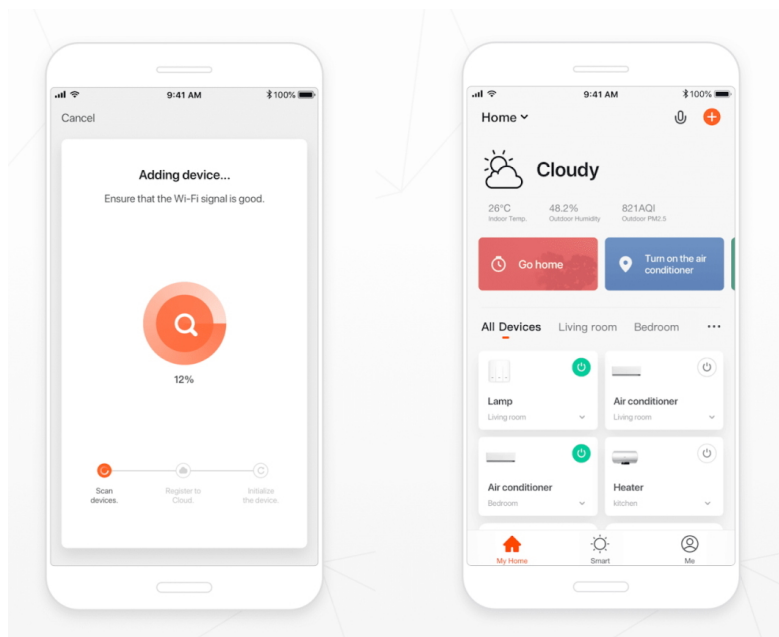

IMMAX NEO E27 11W RGB+CCT

Cena celkem:

194 Kč
(bez DPH: 161 Kč)

Kód zboží:

OSVIMM1189

Part No.:

07733L

Záruka:

24 měs.

Stav:

Nové zboží

Popis

IMMAX NEO E27 11 W RGB+CCT

Chytrá, **stmívatelná**, barevná LED žárovka umožňuje **nastavení barvy a jasu** světla dle aktuální potřeby. Kromě **RGB** barevné škály je možné měnit také teplotu světla od teplé až po studenou bílou. Žárovka je založena na bezpečné a spolehlivé bezdrátové komunikaci **Wi-Fi**. Samozřejmostí je kompatibilita se systémy iOS či Android a hlasovým ovládním přes Amazon Alexa, Google Assistant nebo Apple Siri.

ZÁKLADNÍ SPECIFIKACE

Patice: E27

Příkon: 11 W

Svítilivost: 1055 lm

Barva světla: RGB + teplá-studená bílá

Barevná teplota: 2700-6500 K

Stmívání: ano

Životnost: 25000 hodin

Vstupní napětí: 230 V AC

Úhel světelného paprsku: 240°

Barva: bílá

Energetická třída (EEI): F