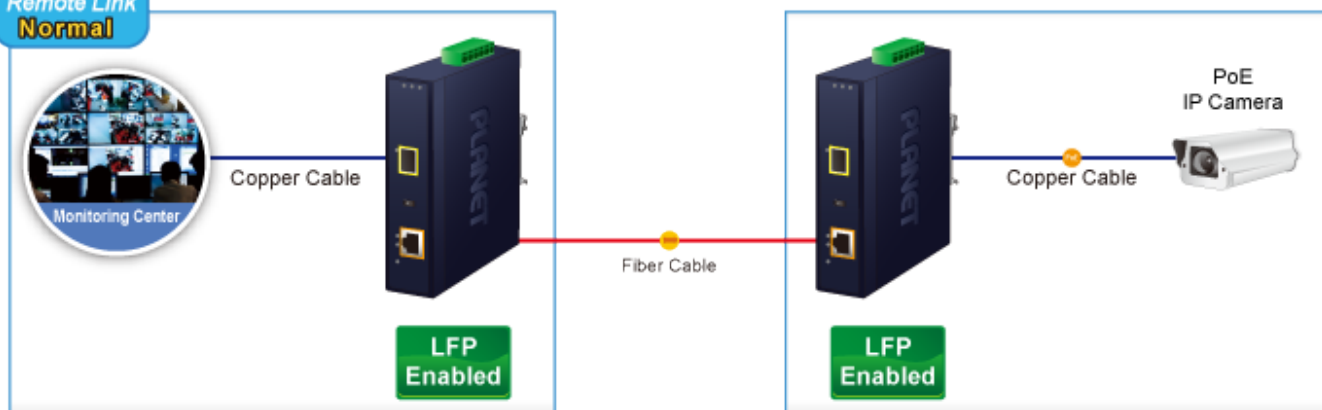

60 měs.

Stav:

Nové zboží

Popis

PLANET IGTP-802T

Průmyslový konvertor kombinuje ethernetovou konverzi **1000Base-SX na 10/100/1000Base-T** s PoE+ injektorem 802.3at s výkonem **až 30 W** pro levné a efektivní rozšíření sítě. K dispozici je **jeden port SC (1000Base-X, multimode, dosah až 550 m)** pro potřeby vaší sítě. Konvertor nabízí časově úsporné a cenově efektivní řešení pro uživatele a systémové integrátory, kteří rychle transformují svá sériová zařízení do sítě Ethernet bez nutnosti výměny stávajících sériových zařízení a softwarového systému.

Široký rozsah provozní teploty umožňuje umístit zařízení v téměř jakémkoliv obtížném prostředí. Kompaktní kovové pouzdro s krytím **IP30**, umožňuje montáž na lištu DIN, nebo na stěnu pro efektivní využití prostoru skříně. Napájení poskytuje integrovaný redundantní zdroj se širokým rozsahem napětí **DC 12-48 V / AC 24 V**, který je ideální pro provoz s vysokorychlostními aplikacemi vyžadujícími duální nebo záložní napájení.

ZÁKLADNÍ SPECIFIKACE

Fyzické vlastnosti:

Porty: 1x RJ-45 10/100/1000Base-T s PoE+ funkcí, 1x SC MM (1000Base-SX, 50/125µm, nebo 62,5/125µm)

Podpora přenosu: Frame 9KB

Provedení: DIN lišta, na zeď

Podpora OAM: ne

Remote Link
Normal

Remote Link
Broken