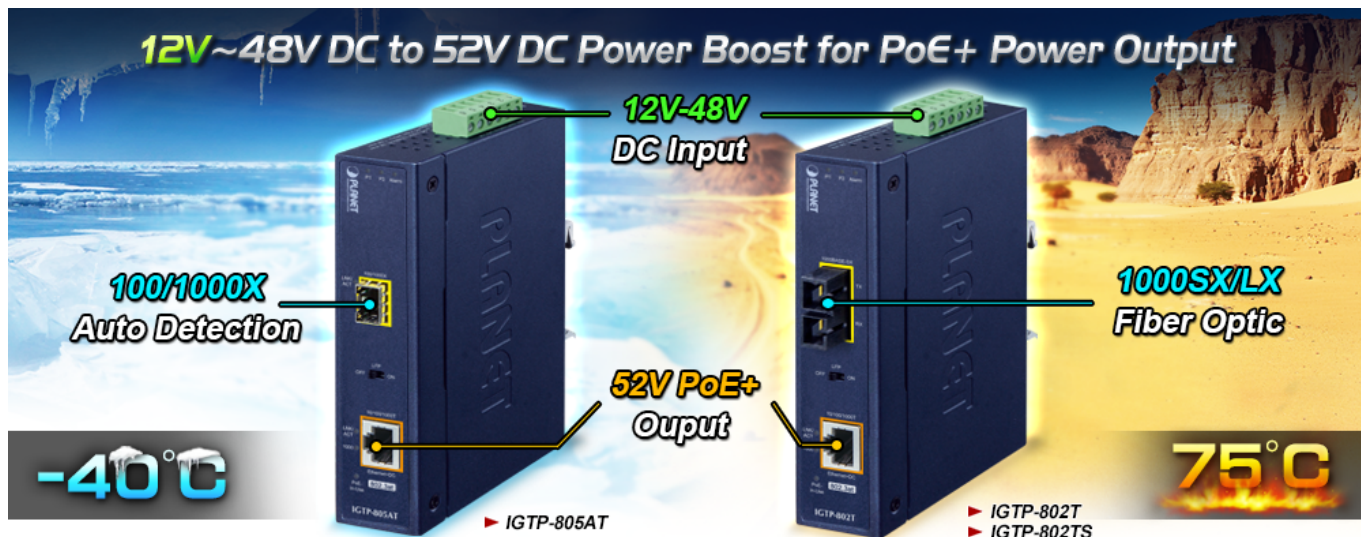

60 měs.

Stav:

Nové zboží

Popis

PLANET IGTP-802T

Průmyslový konvertor kombinuje ethernetovou konverzi **1000Base-SX na 10/100/1000Base-T** s PoE+ injektorem 802.3at s výkonem **až 30 W** pro levné a efektivní rozšíření sítě. K dispozici je **jeden port SC (1000Base-X, multimode, dosah až 550 m)** pro potřeby vaší sítě. Konvertor nabízí časově úsporné a cenově efektivní řešení pro uživatele a systémové integrátory, kteří rychle transformují svá sériová zařízení do sítě Ethernet bez nutnosti výměny stávajících sériových zařízení a softwarového systému.

Široký rozsah provozní teploty umožňuje umístit zařízení v téměř jakémkoliv obtížném prostředí. Kompaktní kovové pouzdro s krytím **IP30**, umožňuje montáž na lištu DIN, nebo na stěnu pro efektivní využití prostoru skříně. Napájení poskytuje integrovaný redundantní zdroj se širokým rozsahem napětí **DC 12-48 V / AC 24 V**, který je ideální pro provoz s vysokorychlostními aplikacemi vyžadujícími duální nebo záložní napájení.

ZÁKLADNÍ SPECIFIKACE

Fyzické vlastnosti:

Porty: 1x RJ-45 10/100/1000Base-T s PoE+ funkcí, 1x SC MM (1000Base-SX, 50/125µm, nebo 62,5/125µm)

Podpora přenosu: Frame 9KB

Provedení: DIN lišta, na zeď

Podpora OAM: ne

Napájení: 12-48 V DC, nebo 24 V AC, max. celkový příkon do 48 W (zdroj není součástí balení)

Ochrana: ESD do 6 kV

Provozní teplota: -40 až 75 °C

Rozměry: 135 x 87 x 32 mm

Hmotnosť: 416 g
Lze instalovať do šasi: ne