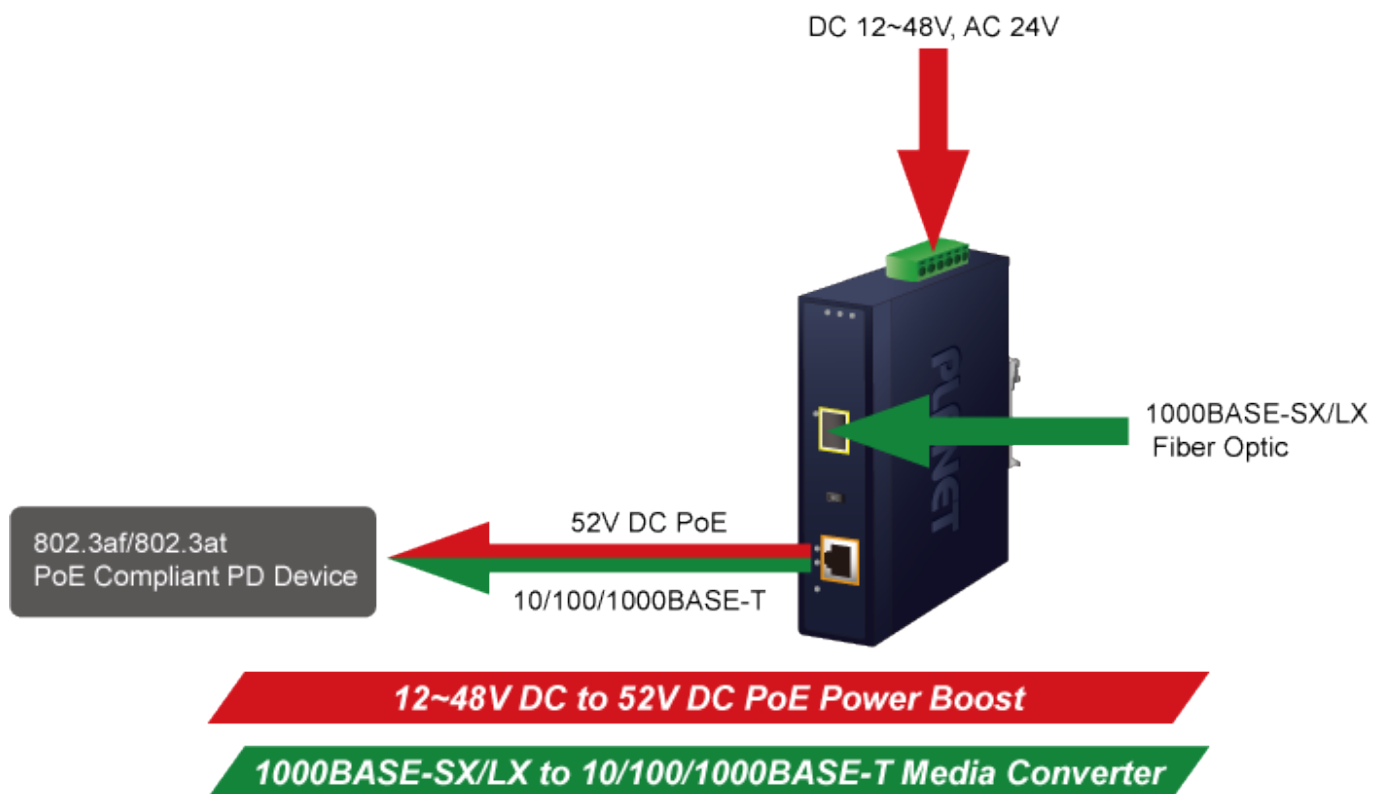

60 měs.

Stav:

Nové zboží

Popis

PLANET IGTP-802TS

Průmyslový konvertor kombinuje ethernetovou konverzi **1000Base-LX na 10/100/1000Base-T** s PoE+ injektorem 802.3at s výkonem **až 30 W** pro levné a efektivní rozšíření sítě. K dispozici je **jeden port SC (1000Base-X, singlemode, dosah až 20 km)** pro potřeby vaší sítě. Konvertor nabízí časově úsporné a cenově efektivní řešení pro uživatele a systémové integrátory, kteří rychle transformují svá sériová zařízení do sítě Ethernet bez nutnosti výměny stávajících sériových zařízení a softwarového systému.

Široký rozsah provozní teploty umožňuje umístit zařízení v téměř jakémkoliv obtížném prostředí. Kompaktní kovové pouzdro s krytím **IP30**, umožňuje montáž na lištu DIN, nebo na stěnu pro efektivní využití prostoru skříně. Napájení poskytuje integrovaný redundantní zdroj se širokým rozsahem napětí **DC 12-48 V / AC 24 V**, který je ideální pro provoz s vysokorychlostními aplikacemi vyžadujícími duální nebo záložní napájení.

ZÁKLADNÍ SPECIFIKACE

Fyzické vlastnosti:

Porty: 1x RJ-45 10/100/1000Base-T s PoE+ funkcí, 1x SC SM (1000Base-LX, 9/125µm)

Podpora přenosu: Frame 9KB

Provedení: DIN lišta, na zeď

Podpora OAM: ne

Napájení: 12-48 V DC, nebo 24 V AC, max. celkový příkon do 48 W (zdroj není součástí balení)

Ochrana: ESD do 6 kV

Provozní teplota: -40 až 75 °C

Rozměry: 135 x 87 x 32 mm

Hmotnosť: 416 g
Lze instalovať do šasi: ne

Remote Link
Normal

Remote Link
Broken

- 1000BASE-SX/LX Fiber Optic
- 1000BASE-T UTP
- 1000BASE-T UTP with PoE