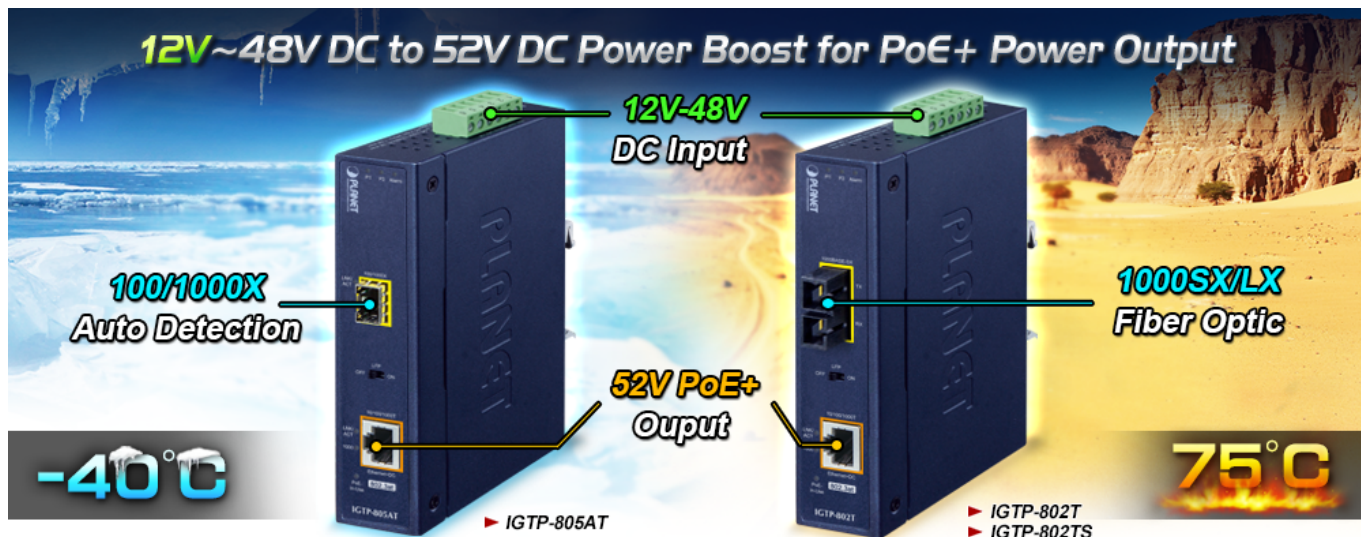

60 měs.

Stav:

Nové zboží

Popis

PLANET IGTP-802TS

Průmyslový konvertor kombinuje ethernetovou konverzi **1000Base-LX na 10/100/1000Base-T** s PoE+ injektorem 802.3at s výkonem **až 30 W** pro levné a efektivní rozšíření sítě. K dispozici je **jeden port SC (1000Base-X, singlemode, dosah až 20 km)** pro potřeby vaší sítě. Konvertor nabízí časově úsporné a cenově efektivní řešení pro uživatele a systémové integrátory, kteří rychle transformují svá sériová zařízení do sítě Ethernet bez nutnosti výměny stávajících sériových zařízení a softwarového systému.

Široký rozsah provozní teploty umožňuje umístit zařízení v téměř jakémkoliv obtížném prostředí. Kompaktní kovové pouzdro s krytím **IP30**, umožňuje montáž na lištu DIN, nebo na stěnu pro efektivní využití prostoru skříně. Napájení poskytuje integrovaný redundantní zdroj se širokým rozsahem napětí **DC 12-48 V / AC 24 V**, který je ideální pro provoz s vysokorychlostními aplikacemi vyžadujícími duální nebo záložní napájení.

ZÁKLADNÍ SPECIFIKACE

Fyzické vlastnosti:

Porty: 1x RJ-45 10/100/1000Base-T s PoE+ funkcí, 1x SC SM (1000Base-LX, 9/125µm)

Podpora přenosu: Frame 9KB

Provedení: DIN lišta, na zeď

Podpora OAM: ne

Napájení: 12-48 V DC, nebo 24 V AC, max. celkový příkon do 48 W (zdroj není součástí balení)

Ochrana: ESD do 6 kV

Provozní teplota: -40 až 75 °C

Rozměry: 135 x 87 x 32 mm

Hmotnosť: 416 g
Lze instalovať do šasi: ne

Remote Link
Normal

Remote Link
Broken

- 1000BASE-SX/LX Fiber Optic
- 1000BASE-T UTP
- 1000BASE-T UTP with PoE