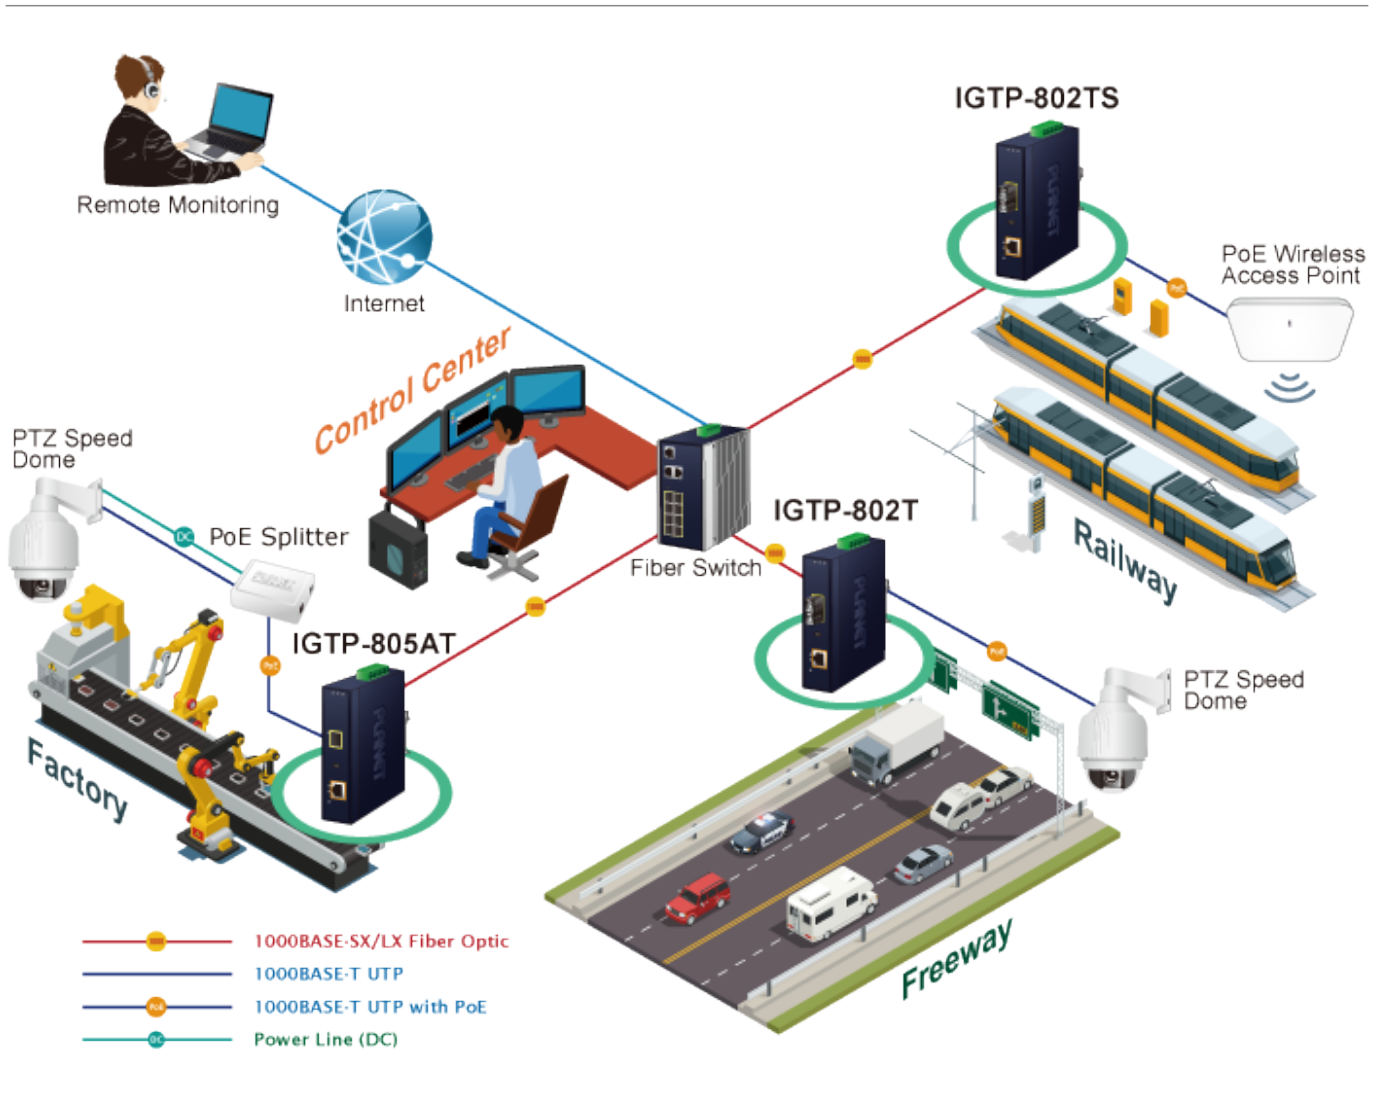

60 měs.

Stav:

Nové zboží

Popis

PLANET IGTP-802TS

Průmyslový konvertor kombinuje ethernetovou konverzi **1000Base-LX na 10/100/1000Base-T** s PoE+ injektorem 802.3at s výkonem **až 30 W** pro levné a efektivní rozšíření sítě. K dispozici je **jeden port SC (1000Base-X, singlemode, dosah až 20 km)** pro potřeby vaší sítě. Konvertor nabízí časově úsporné a cenově efektivní řešení pro uživatele a systémové integrátory, kteří rychle transformují svá sériová zařízení do sítě Ethernet bez nutnosti výměny stávajících sériových zařízení a softwarového systému.

Široký rozsah provozní teploty umožňuje umístit zařízení v téměř jakémkoliv obtížném prostředí. Kompaktní kovové pouzdro s krytím **IP30**, umožňuje montáž na lištu DIN, nebo na stěnu pro efektivní využití prostoru skříně. Napájení poskytuje integrovaný redundantní zdroj se širokým rozsahem napětí **DC 12-48 V / AC 24 V**, který je ideální pro provoz s vysokorychlostními aplikacemi vyžadujícími duální nebo záložní napájení.

Ochrana: ESD do 6 kV

Provozní teplota: -40 až 75 °C

Rozměry: 135 x 87 x 32 mm

Hmotnosť: 416 g
Lze instalovať do šasi: ne

Remote Link
Normal

Remote Link
Broken

- 1000BASE-SX/LX Fiber Optic
- 1000BASE-T UTP
- 1000BASE-T UTP with PoE