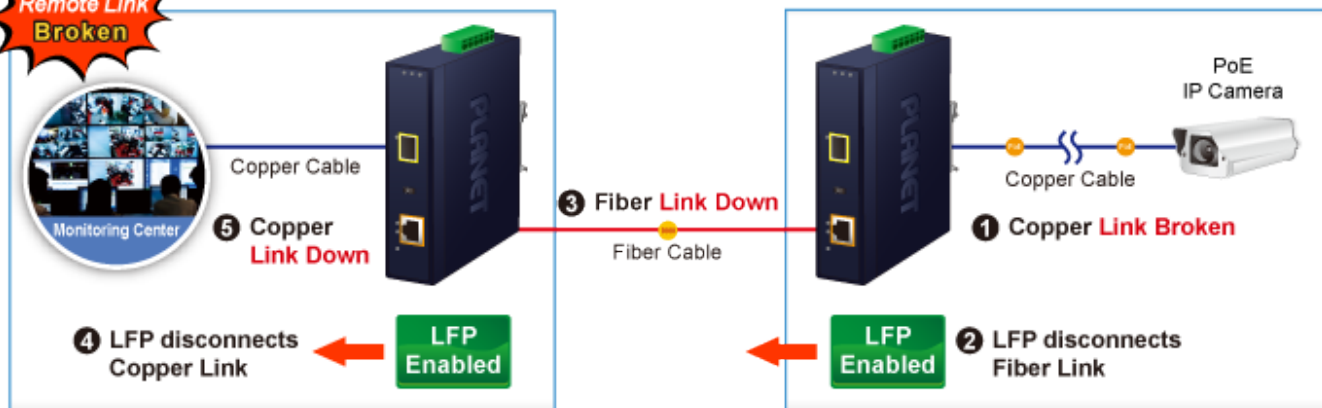

60 měs.

Stav:

Nové zboží

Popis

PLANET IGTP-802TS

Průmyslový konvertor kombinuje ethernetovou konverzi **1000Base-LX na 10/100/1000Base-T** s PoE+ injektorem 802.3at s výkonem **až 30 W** pro levné a efektivní rozšíření sítě. K dispozici je **jeden port SC (1000Base-X, singlemode, dosah až 20 km)** pro potřeby vaší sítě. Konvertor nabízí časově úsporné a cenově efektivní řešení pro uživatele a systémové integrátory, kteří rychle transformují svá sériová zařízení do sítě Ethernet bez nutnosti výměny stávajících sériových zařízení a softwarového systému.

Široký rozsah provozní teploty umožňuje umístit zařízení v téměř jakémkoliv obtížném prostředí. Kompaktní kovové pouzdro s krytím **IP30**, umožňuje montáž na lištu DIN, nebo na stěnu pro efektivní využití prostoru skříně. Napájení poskytuje integrovaný redundantní zdroj se širokým rozsahem napětí **DC 12-48 V / AC 24 V**, který je ideální pro provoz s vysokorychlostními aplikacemi vyžadujícími duální nebo záložní napájení.

ZÁKLADNÍ SPECIFIKACE

Fyzické vlastnosti:

Porty: 1x RJ-45 10/100/1000Base-T s PoE+ funkcí, 1x SC SM (1000Base-LX, 9/125µm)

Podpora přenosu: Frame 9KB

Provedení: DIN lišta, na zeď

Podpora OAM: ne

Napájení: 12-48 V DC, nebo 24 V AC, max. celkový příkon do 48 W (zdroj není součástí balení)

Ochrana: ESD do 6 kV

Provozní teplota: -40 až 75 °C

Rozměry: 135 x 87 x 32 mm

Hmotnosť: 416 g
Lze instalovať do šasi: ne

Remote Link
Normal

Remote Link
Broken

- 1000BASE-SX/LX Fiber Optic
- 1000BASE-T UTP
- 1000BASE-T UTP with PoE