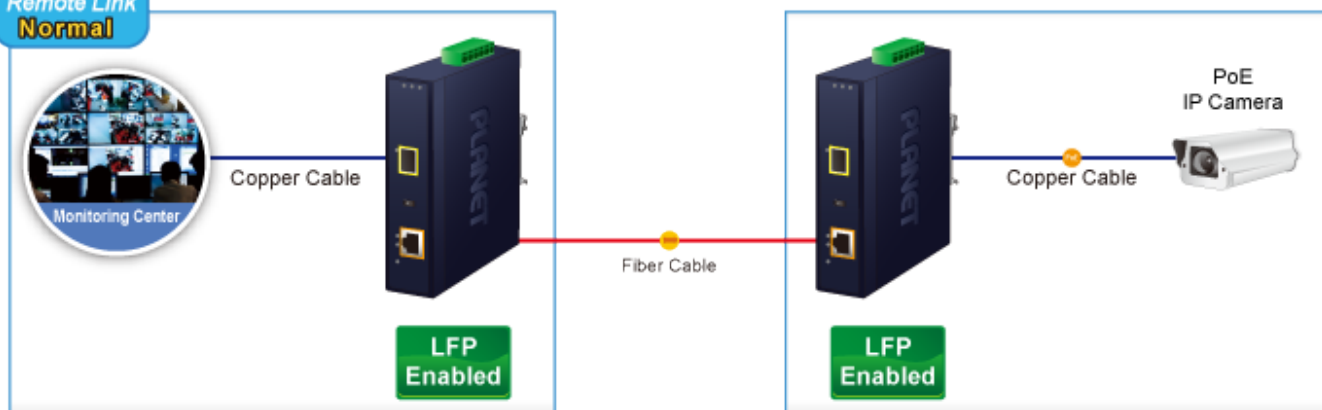

60 měs.

Stav:

Nové zboží

Popis

PLANET IGTP-802TS

Průmyslový konvertor kombinuje ethernetovou konverzi **1000Base-LX na 10/100/1000Base-T** s PoE+ injektorem 802.3at s výkonem **až 30 W** pro levné a efektivní rozšíření sítě. K dispozici je **jeden port SC (1000Base-X, singlemode, dosah až 20 km)** pro potřeby vaší sítě. Konvertor nabízí časově úsporné a cenově efektivní řešení pro uživatele a systémové integrátory, kteří rychle transformují svá sériová zařízení do sítě Ethernet bez nutnosti výměny stávajících sériových zařízení a softwarového systému.

Široký rozsah provozní teploty umožňuje umístit zařízení v téměř jakémkoliv obtížném prostředí. Kompaktní kovové pouzdro s krytím **IP30**, umožňuje montáž na lištu DIN, nebo na stěnu pro efektivní využití prostoru skříně. Napájení poskytuje integrovaný redundantní zdroj se širokým rozsahem napětí **DC 12-48 V / AC 24 V**, který je ideální pro provoz s vysokorychlostními aplikacemi vyžadujícími duální nebo záložní napájení.

ZÁKLADNÍ SPECIFIKACE

Fyzické vlastnosti:

Porty: 1x RJ-45 10/100/1000Base-T s PoE+ funkcí, 1x SC SM (1000Base-LX, 9/125µm)

Podpora přenosu: Frame 9KB

Provedení: DIN lišta, na zeď

Podpora OAM: ne

Napájení: 12-48 V DC, nebo 24 V AC, max. celkový příkon do 48 W (zdroj není součástí balení)

Ochrana: ESD do 6 kV

Provozní teplota: -40 až 75 °C

Rozměry: 135 x 87 x 32 mm

Hmotnosť: 416 g
Lze instalovať do šasi: ne

Remote Link
Normal

Remote Link
Broken

- 1000BASE-SX/LX Fiber Optic
- 1000BASE-T UTP
- 1000BASE-T UTP with PoE