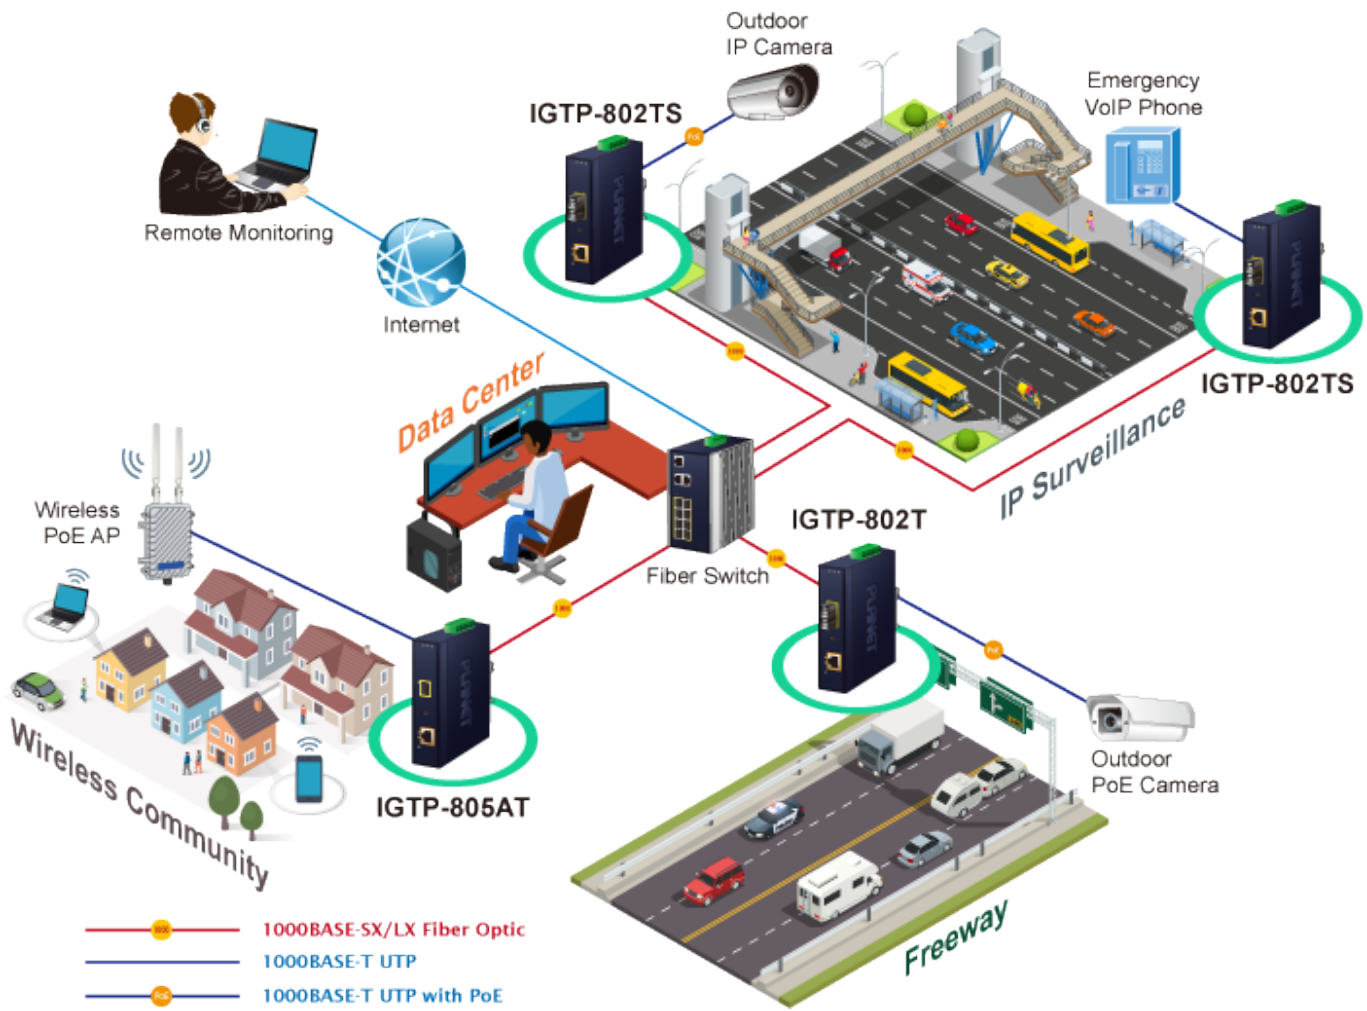

60 měs.

Stav:

Nové zboží

Popis

PLANET IGTP-802TS

Průmyslový konvertor kombinuje ethernetovou konverzi **1000Base-LX na 10/100/1000Base-T** s PoE+ injektorem 802.3at s výkonem **až 30 W** pro levné a efektivní rozšíření sítě. K dispozici je **jeden port SC (1000Base-X, singlemode, dosah až 20 km)** pro potřeby vaší sítě. Konvertor nabízí časově úsporné a cenově efektivní řešení pro uživatele a systémové integrátory, kteří rychle transformují svá sériová zařízení do sítě Ethernet bez nutnosti výměny stávajících sériových zařízení a softwarového systému.

Široký rozsah provozní teploty umožňuje umístit zařízení v téměř jakémkoliv obtížném prostředí. Kompaktní kovové pouzdro s krytím **IP30**, umožňuje montáž na lištu DIN, nebo na stěnu pro efektivní využití prostoru skříně. Napájení poskytuje integrovaný redundantní zdroj se širokým rozsahem napětí **DC 12-48 V / AC 24 V**, který je ideální pro provoz s vysokorychlostními aplikacemi vyžadujícími duální nebo záložní napájení.

Ochrana: ESD do 6 kV

Provozní teplota: -40 až 75 °C

Rozměry: 135 x 87 x 32 mm

Hmotnosť: 416 g
Lze instalovať do šasi: ne

Remote Link
Normal

Remote Link
Broken

- 1000BASE-SX/LX Fiber Optic
- 1000BASE-T UTP
- 1000BASE-T UTP with PoE