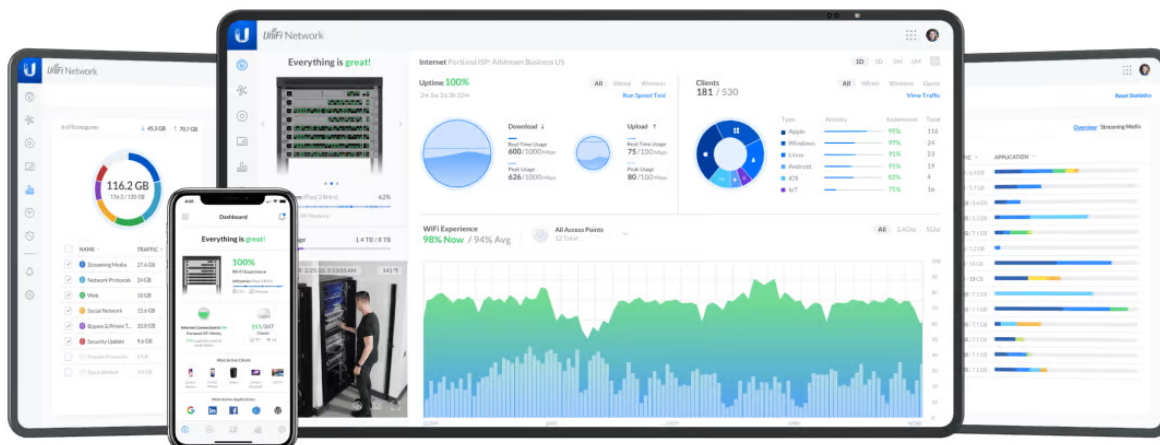

UBIQUITI UNIFI SWITCH ENTERPRISE XG 24

Cena celkem:

32 126 Kč
(bez DPH: 26 550 Kč)

Kód zboží:

NAPUBT1081

Part No.:

USW-EnterpriseXG-24

Záruka:

26 měs.

Stav:

Nové zboží

Popis

Ubiquiti UniFi Switch Enterprise XG 24

UniFi Switch Enterprise XG 24 je spolehlivý switch s **managementem** v profesionálním provedení. Jedná se o konfigurovatelný výkonný **L3 přepínač** s kapacitou **580 Gbps**, rychlostí směrování **431,52 Mpps** a **1,3" dotykovým** displejem.

Switch je osazen **24x 10G RJ-45 a 2x 25G SFP28 sloty** pro uplink. K dispozici je navíc také RPS DC vstup, který poskytuje **redundantní napájení**, pro případ výpadku primárního.

- 24x 10G RJ-45 port
- 2x 25G SFP28 slot
- 1,3" dotykový displej
- Kovové provedení (SGCC ocel)
- Redundantní napájení - UniFi SmartPower RPS DC vstup
- 1U Rackmountable (montážní sada je součástí)
- UniFi Network Application

Konfiguraci a správu UniFi zařízení umožňuje aplikace UniFi Network, která je předinstalovaná na **UniFi OS konzolích** (UniFi Dream Machine, Dream Router, Dream Wall, Express, Cloud Gateway Ultra atd.). Alternativou je volně dostupný software UniFi Network Server, určený pro instalaci na vlastní počítač nebo server (Windows, MacOS, Linux). Software UniFi Network Server je neustále vylepšován, a proto doporučujeme vždy používat aktuální verzi, kterou stahujete na stránkách Ubiquiti v sekci **Download**. Více informací o tomto produktu se dozvíte také na **školení Ubiquiti**.