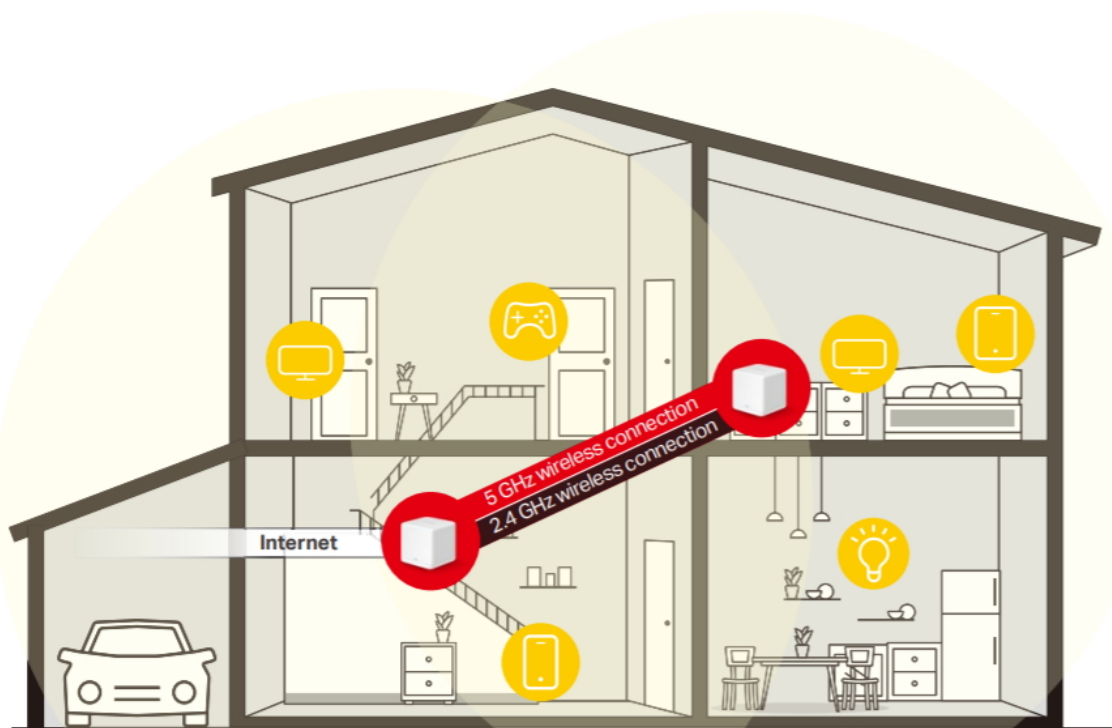

### Mercusys Halo H30G 2 ks

Halo funguje jako unifikovaný systém, který poskytuje **dostatečné pokrytí signálem Wi-Fi** v každé části vašeho domova. Mercusys Mesh Technology poskytuje neuvěřitelně **rychlý a stabilní zážitek** z připojení. Zařízení se automaticky připojí k vysílači s nejsilnějším signálem a s nejvyšší kapacitou. Už **žádné čekání** při načítání a ukládání do mezipaměti při pohybu v domácnosti!

Jednotky poskytují díky integrovaným anténám a duální technologii Wi-Fi rychlost přenosu **až 400 Mb/s** pro pásmo 2,4 GHz a **až 867 Mb/s** pro pásmo 5 GHz. Třikrát vyšší propustnost díky technologii **802.11ac**, ve srovnání s předchozí generací Wi-Fi sítí, umožňuje udržet všechna vaše zařízení připojená při zachování maximální možné propustnosti. Pokud dojde k poruše jednotky v celém systému a dojde tak k odpojení dalšího vysílače od sítě, sama se okamžitě snaží vyhledat vhodnou náhradu, aby nedošlo k výpadku pokrytí. Pokud potřebujete pokrytí ještě rozšířit, stačí jednoduše dokoupit další jednotky.