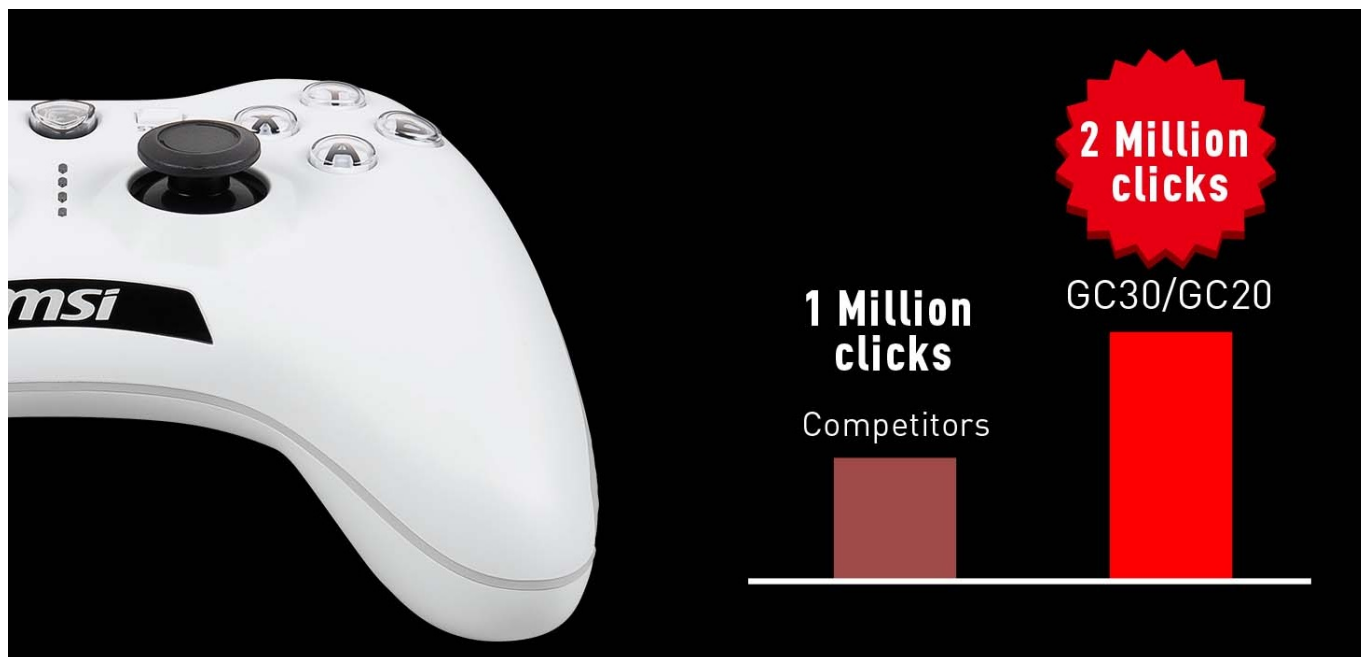

24 měs.

Stav:

Nové zboží

Popis

MSI Force GC20 V2 - ovladač, se kterým to máte v ruce

Drátový herní ovladač MSI Force GC20 V2 pro PC, PS3 nebo Android. Je navržen pro mimořádně přesný a hladký pohyb. **Analogové páčky z řady Force GC** zajišťují efektivní a plynulý pohyb, ať už se kličkujete ve zbesilých přestřelkách, nebo se tiše plížíte za zády nepřátel.

Precizní pohyb oceníte také při řízení vozů nebo ve sportovních hrách. V porovnání s jinými ovladači se modelová řada Force GC vyznačuje přítomností mimořádně odolných spínačů s **životností až 2 miliony stisknutí**. Ovladač je uvnitř osazen **duálním vibračním motorkem pro haptickou zpětnou vazbu** a ještě intenzivnější zážitky z hraní.

MSI Force GC20 V2

Pro optimální herní zážitek nabízí herní ovladač **osmisměrový D-pad s vyměnitelným kovovým krytem**, který na místě drží díky prémiovému magnetickému designu. V závislosti na typu hry můžete snadno vybrat preferovaný povrch. Vhodnou přílohou budou i **pryžové boční rukojeti** na obou držadlech k zajištění pevného úchopu. Gamepad je vybaven **duálním vibračním motorem**. Ovladač lze připojit pomocí přiloženého 2 m dlouhého USB kabelu. Součástí balení je také **30 cm dlouhý OTG kabel** pro připojení k zařízením Android.