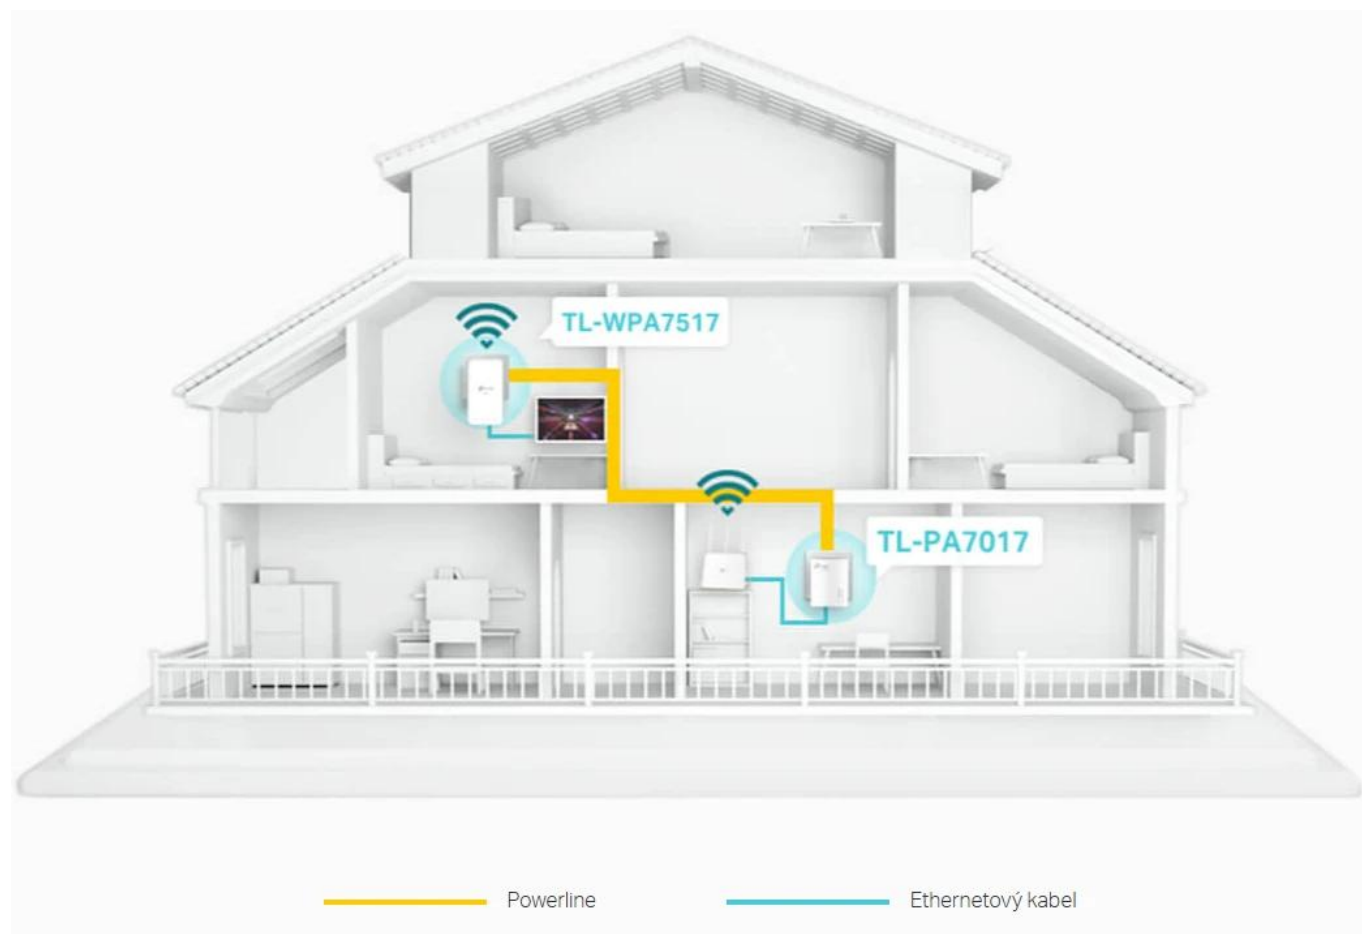

36 měs.

Stav:

Nové zboží

Popis**TP-Link TL-WPA7517 KIT - Sada adaptérů AV1000 Gigabit Powerline AC Wi-Fi**

- **HomePlug AV standard** - Poskytuje uživatelům stabilní a vysokorychlostní přenos dat rychlostí až 1 000 Mbit/s na vzdálenost až 300 metrů
- **Dvoupásmová Wi-Fi síť 802.11ac** - Dvoupásmová síť Wi-Fi AC750 (433 Mbit/s v pásmu 5 GHz a 300 Mbit/s v pásmu 2,4 GHz)
- **Automatická synchronizace Wi-Fi** - Jednoduše zkopíruje nastavení Wi-Fi sítě routeru
- **Gigabitový ethernetový port** - Poskytuje spolehlivé vysokorychlostní kabelové připojení
- **Zapojte, spárujte a používejte** - Rychle vytvoří zabezpečenou síť Powerline
- **EasyMesh kompatibilní** - Flexibilně vytváří Mesh síť pro bezproblémové pokrytí celého domova

**Rozšiřte kabelovou a bezdrátovou síť pomocí existující elektroinstalace**

Sada adaptérů TL-WPA7517 KIT promění vaši existující domácí elektroinstalaci na gigabitovou síť a umožní přivést kabelovou i bezdrátovou síť všude tam, kde je elektrická zásuvka.

Bez nutnosti vrtání nebo instalace nových kabelů - síť projde zdí i podlahou. Rozšiřte pokrytí přidáním dalších opakováčů

signálu. Adaptéry Powerline musí být nasazeny v sadě dvou nebo více zařízení a být připojeny ke stejnému elektrickému obvodu.

Rychlosti AV1000 a dosah 300 metrů

Adaptéry TL-WPA7517 KIT používají pokročilou technologii HomePlug AV2, aby zajistily stabilní a vysokorychlostní Wi-Fi síť a kabelové připojení. Dosahují přenosových rychlostí až 1 000 Mbit/s přes elektrické rozvody na vzdálenost až 300 metrů.