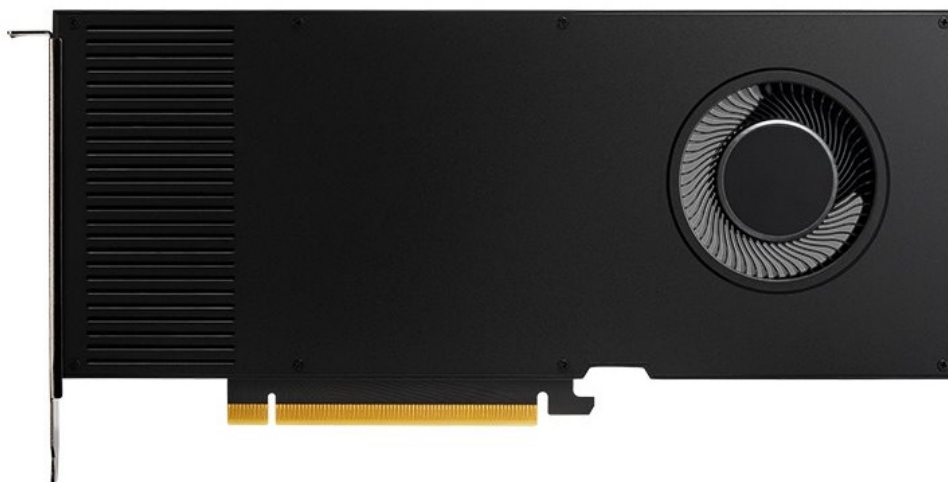

### PNY NVIDIA RTX A4000 - zažijte výkon aplikací naplno

**Grafická karta PNY NVIDIA RTX A4000** s novou architekturou **NVIDIA Ampere** je navržena pro všechny profesionály napříč obory. NVIDIA Ampere přináší **vylepšený Ray-Tracing** v reálném čase, rychlejší umělou inteligenci a pokročilé grafické a výpočetní funkce, které usnadní činnost všem **tvůrcům, designérům, inženýrům a vědcům**. Technologii **RTX** podporuje postupně stále více a více profesionálních aplikací, zvyšuje se flexibilita využití a také akcelerace daného softwaru.