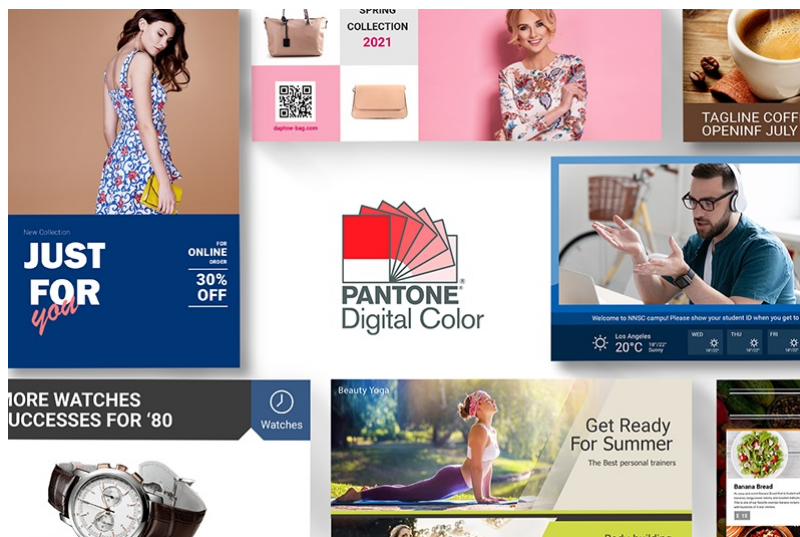

Interaktivní panel BenQ IL4301 s dotykovou 43palcovou obrazovkou, který jasně a ostře zobrazí obsah v ultra jemném **4K rozlišení**. Elegantní konstrukce s **tenkými rámečky** je vhodná do jakéhokoli vnitřního prostředí, ať už jde o prodejny zboží, firemní prostředí, byznys kiosk apod. Precizní vykreslení i do těch nejmenších detailů upoutá pozornost kolemjdoucích a předání digitálního obsahu tou správnou formou. **Dotykový displej z řady IL01** je opatřen obrazovkou odolnou proti bakteriím.

BenQ IL4301

Dotykový interaktivní panel o velikosti **43"** vhodný pro každodenní použití. Nabízí rozlišení **4K Ultra HD** 3840 x 2160 obrazových bodů. Kontrastní poměr činí **1200:1** a svítivost je až **400 cd/m²**. Pozorovací úhly **178° horizontálně i vertikálně** zaručí skvělou viditelnost z jakéhokoliv úhlu. Ozvučení zajišťuje dvojice integrovaných **reproduktorů** s celkovým výkonem **20 W**. Interaktivitu displeji dodává použitý operační systém **Android 8.0** s možností instalací užitečných aplikací. Software **X-Sign** nabízí snadnou správu aktuálně zobrazovaného obsahu či tvorbu nových propagačních materiálů pomocí šablon. Díky konstrukci je panel schopný provozu **24 hodin denně, 7 dní v týdnu**.

Barva: černá