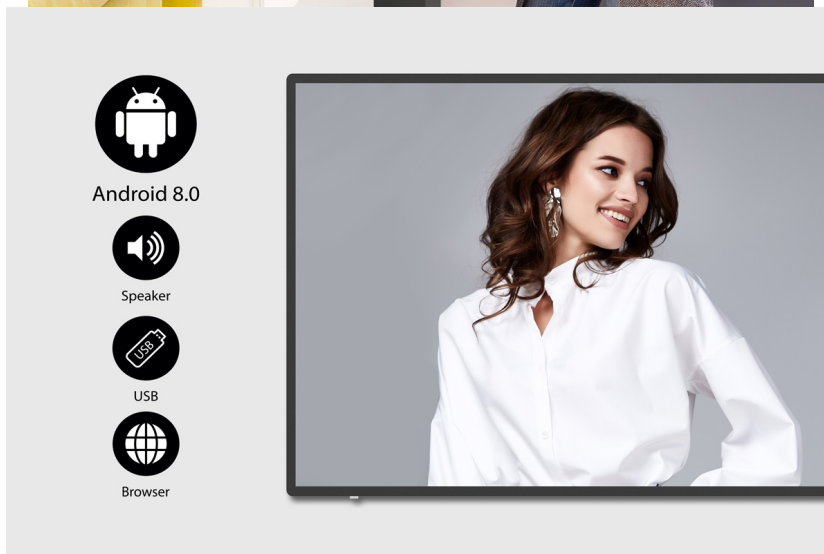

Interaktivní panel BenQ IL4301 s dotykovou 43palcovou obrazovkou, který jasně a ostře zobrazí obsah v ultra jemném **4K rozlišení**. Elegantní konstrukce s **tenkými rámečky** je vhodná do jakéhokoli vnitřního prostředí, ať už jde o prodejny zboží, firemní prostředí, byznys kiosk apod. Precizní vykreslení i do těch nejmenších detailů upoutá pozornost kolemjdoucích a předání digitálního obsahu tou správnou formou. **Dotykový displej z řady IL01** je opatřen obrazovkou odolnou proti bakteriím.

Patentovaný nano-iontový systém za využití stříbra zajišťuje **dlouhodobou ochranu proti bakteriím** s účinností 99.9 % dle **certifikace TÜV Rheinland**. Aby sdílení obsahu bylo ještě jednodušší, je dotyková obrazovka **BenQ IL4301** vybavena řešením **Digital Signage**. Spolu s **operačním systémem Android 8** se postará o komplexní provoz a prezentaci digitálního obsahu.

BenQ IL4301

Dotykový interaktivní panel o velikosti **43"** vhodný pro každodenní použití. Nabízí rozlišení **4K Ultra HD** 3840 x 2160 obrazových bodů. Kontrastní poměr činí **1200:1** a svítivost je až **400 cd/m²**. Pozorovací úhly **178° horizontálně i vertikálně** zaručí skvělou viditelnost z jakéhokoliv úhlu. Ozvučení zajišťuje dvojice integrovaných **reproduktorů** s celkovým výkonem **20 W**. Interaktivitu displeji dodává použitý operační systém **Android 8.0** s možností instalací užitečných aplikací. Software **X-Sign** nabízí snadnou správu aktuálně zobrazovaného obsahu či tvorbu nových propagačních materiálů pomocí šablon. Díky konstrukci je panel schopný provozu **24 hodin denně, 7 dní v týdnu**.