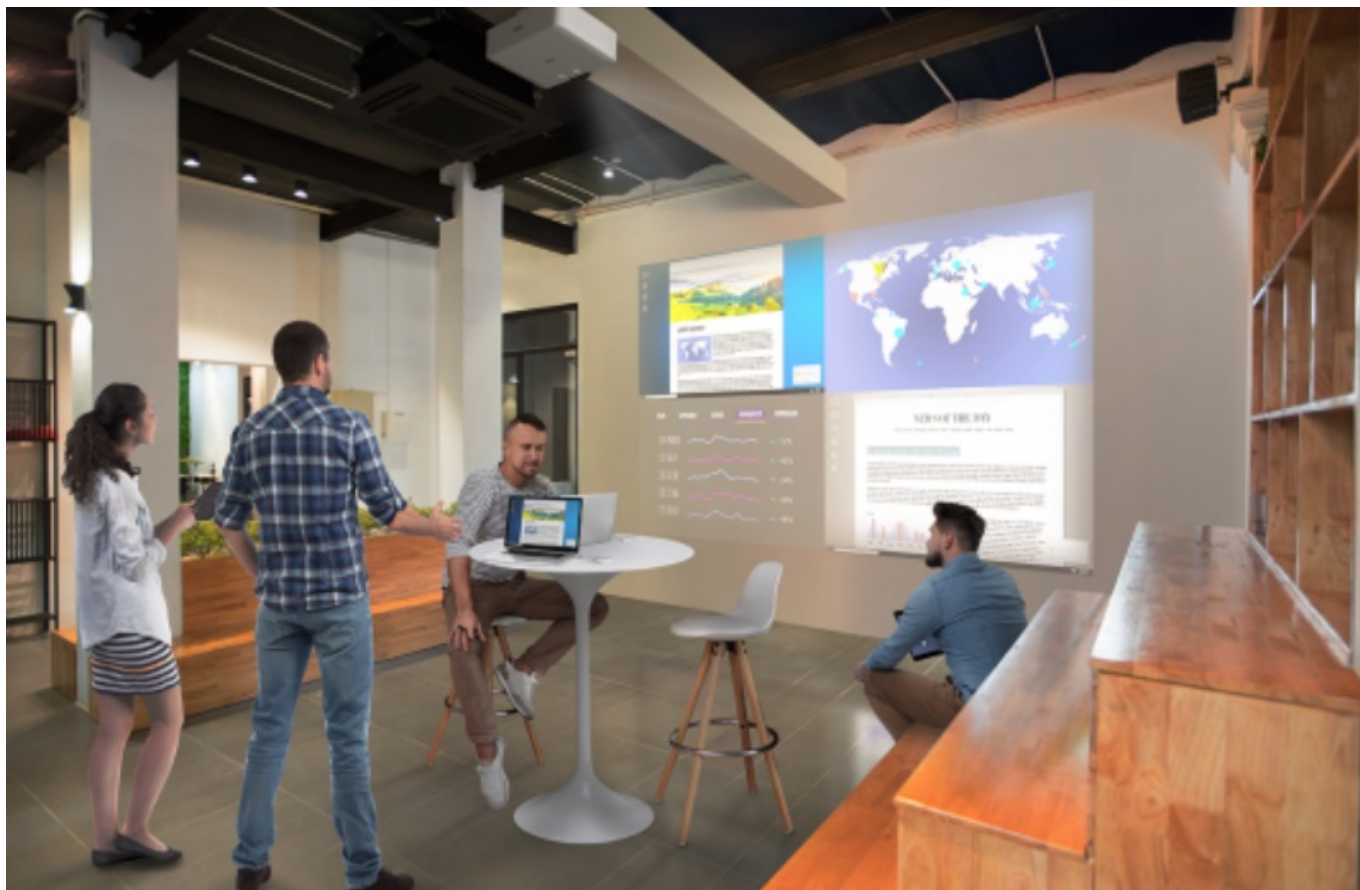

### Za méně peněz, více projekce - laserový projektor Epson

S **laserovým projektorem Epson EB-L530U** můžete klidně dát sbohem tradičním modelům s projekční lampou. **Nová laserová technologie Epson** zajistí nejenom skvěle vypadající prezentace v učebnách, zasedacích místnostech a školících centrech, ale umožňuje také **snadnou montáž**, promítání z potřebného úhlu a údržbu.

### **Epson EB-L530U**

Laserový projektor s WUXGA rozlišením **1920 x 1200** bodů, svítivostí **5200 ANSI** lumenů a kontrastním poměrem **2 500 000:1** nabízí živé barvy a podání odstínů černé v celém spektru. Díky funkcím posunu objektivu, zoomu a korekci lichoběžníkového zkreslení můžete mít obraz přesně tam, kde potřebujete. Projektor dokáže vytvořit promítací plochu o **velikosti až 500"**. Projektor nabízí široké možnosti připojení, včetně HDBaseT, které zprostředkuje připojení Full HD videa, audia a ethernetu jedním kabelem, a umožňuje tak ovládání ze vzdálenosti až 100 m. Podporuje také bezdrátové připojení vlastních zařízení a **zrcadlení obrazovky Miracast**. Ozvučení zajišťuje **integrováný reproduktor** s výkonem 10 W.