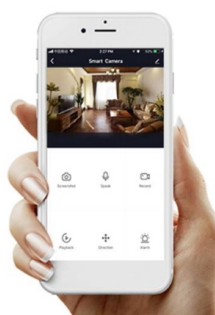

36 měs.

Stav:

Nové zboží

Popis

IMMAX NEO LITE PERFECTO 24 W

LED stropní svítidlo pro chytrou domácnost. Bílé kovové provedení s několika bočními průsvity mírně rozptýlí světlo také do stran. Vyspělá technologie bezdrátové komunikace pomocí Wi-Fi na protokolu **Tuya** umožní integraci svítidla do aplikace **IMMAX NEO PRO**. I na dálku tak můžete vytvořit ideální osvětlení, změnit barvu světla od teplé bílé po studenou či nastavit vlastní světelný režim. Systém IMMAX NEO LITE je plně kompatibilní se Samsung SmartThings a **podporuje hlasové asistenty** Amazon Alexa, Google Assistant a Apple Siri. Svítidlo lze také ovládat dálkovým IR ovladačem, který je součástí balení.