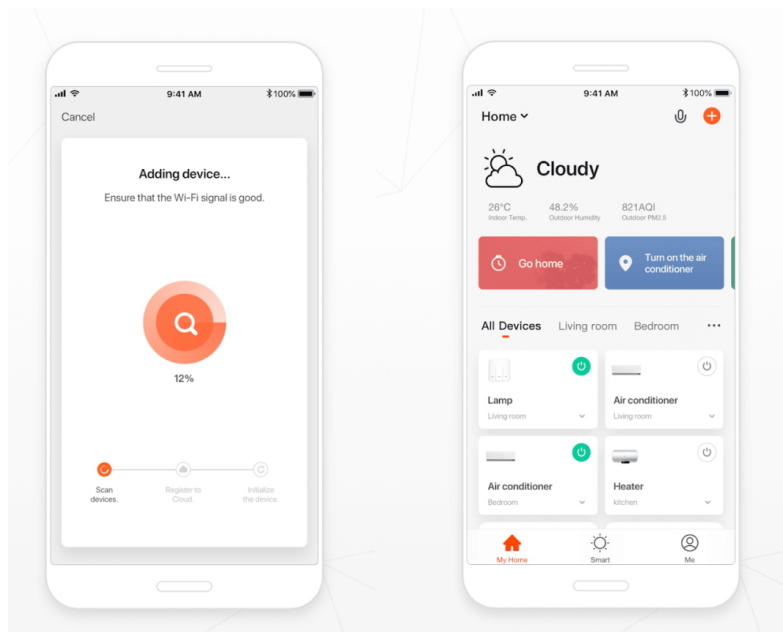

36 měs.

Stav:

Nové zboží

Popis

IMMAX NEO LITE PERFECTO 24 W

LED stropní svítidlo pro chytrou domácnost. Bílé kovové provedení s několika bočními průsvity mírně rozptýlí světlo také do stran. Vyspělá technologie bezdrátové komunikace pomocí Wi-Fi na protokolu **Tuya** umožní integraci svítidla do aplikace **IMMAX NEO PRO**. I na dálku tak můžete vytvořit ideální osvětlení, změnit barvu světla od teplé bílé po studenou či nastavit vlastní světelný režim. Systém IMMAX NEO LITE je plně kompatibilní se Samsung SmartThings a **podporuje hlasové asistenty** Amazon Alexa, Google Assistant a Apple Siri. Svítidlo lze také ovládat dálkovým IR ovladačem, který je součástí balení.

ZÁKLADNÍ SPECIFIKACE

Příkon: 24 W**Světelný tok:** 1500 lm**Barevná teplota:** 2700–6500 K**Index podání barev:** >80**Stmívání:** ano**Minimální životnost:** 50000 hodin**Materiál:** hliník, kov, plast**Vstupní napětí:** AC 220 V**Rozměry:** 300 × 300 × 60 mm**Barva:** bílá