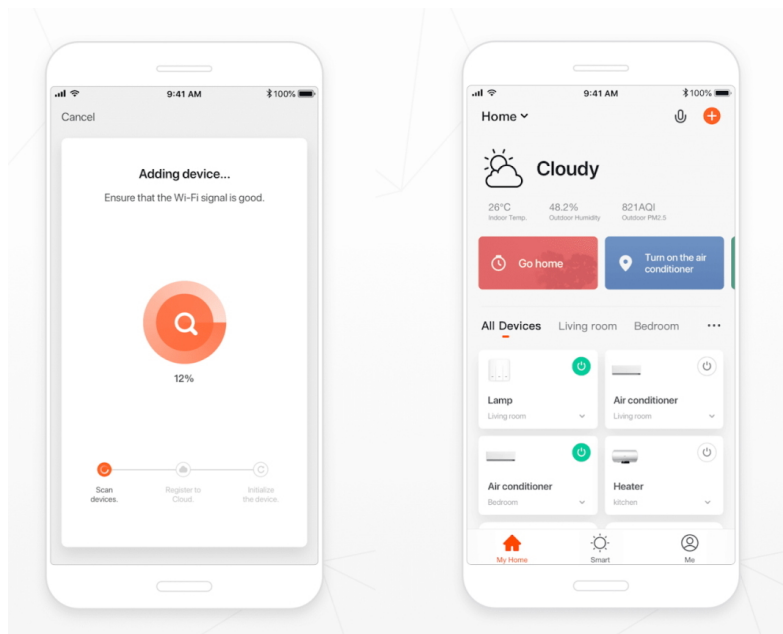

36 měs.

Stav:

Nové zboží

Popis

IMMAX NEO CÉČKO 43 W

Designové LED stropní svítidlo pro chytrou domácnost. Tvar připomínající písmeno C a robustnější provedení zaujme na první pohled a zároveň skvěle zapadne do každého moderního interiéru. Svítidlo lze propojit s chytrou bránou **IMMAX NEO PRO** a ovládat celou síť domácích světelných zdrojů skrze dálkový ovladač či aplikaci v mobilním telefonu. I na dálku tak můžete vytvořit ideální osvětlení, změnit barvu světla od teplé bílé po studenou či nastavit vlastní světelný režim. Svítidlo využívá platformu TUYA a pracuje na technologii Zigbee 3.0. Navíc je plně kompatibilní se systémy Philips HUE, Tahoma, Lidl, Ikea a **podporuje hlasové asistenty** Amazon Alexa, Google Assistant a Apple Siri. Dálkový ovladač **Zigbee 3.0** je součástí balení.