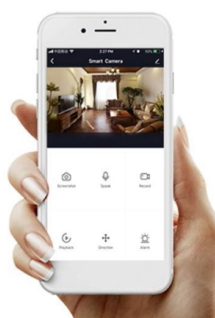

36 měs.

Stav:

Nové zboží

Popis

IMMAX NEO CÉČKO 43 W

Designové LED stropní svítidlo pro chytrou domácnost. Tvar připomínající písmeno C a robustnější provedení zaujme na první pohled a zároveň skvěle zapadne do každého moderního interiéru. Svítidlo lze propojit s chytrou bránou **IMMAX NEO PRO** a ovládat celou síť domácích světelných zdrojů skrze dálkový ovladač či aplikaci v mobilním telefonu. I na dálku tak můžete vytvořit ideální osvětlení, změnit barvu světla od teplé bílé po studenou či nastavit vlastní světelný režim. Svítidlo využívá platformu TUYA a pracuje na technologii Zigbee 3.0. Navíc je plně kompatibilní se systémy Philips HUE, Tahoma, Lidl, Ikea a **podporuje hlasové asistenty** Amazon Alexa, Google Assistant a Apple Siri. Dálkový ovladač **Zigbee 3.0** je součástí balení.