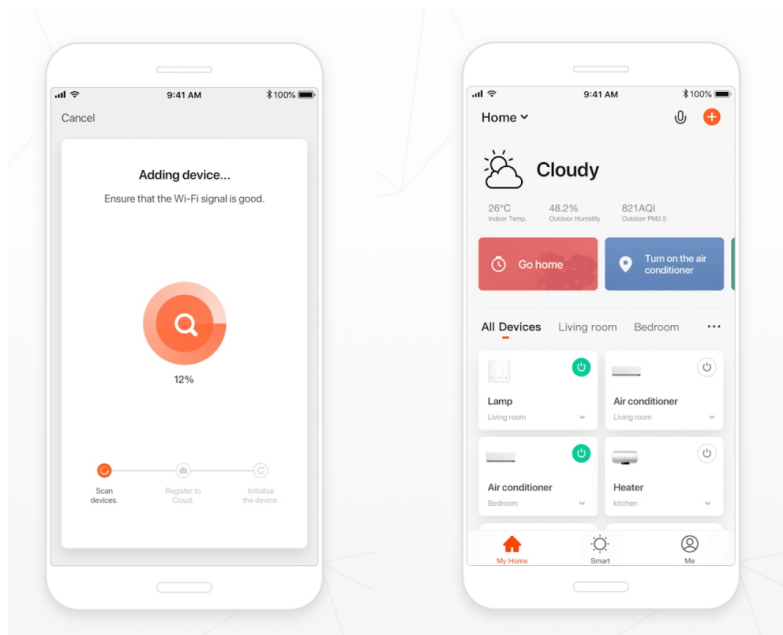

36 měs.

Stav:

Nové zboží

Popis

IMMAX NEO CÉČKO 43 W

Designové LED **závěsné** stropní svítidlo pro chytrou domácnost. Tvar připomínající písmeno C a robustnější provedení zaujme na první pohled a zároveň skvěle zapadne do každého moderního interiéru. Svítidlo lze propojit s chytrou bránou **IMMAX NEO PRO** a ovládat celou síť domácích světelných zdrojů skrze dálkový ovladač či aplikaci v mobilním telefonu. I na dálku tak můžete vytvořit ideální osvětlení, změnit barvu světla od teplé bílé po studenou či nastavit vlastní světelný režim. Svítidlo využívá platformu TUYA a pracuje na technologii Zigbee 3.0. Navíc je plně kompatibilní se systémy Philips HUE, Tahoma, Lidl, Ikea a **podporuje hlasové asistenty** Amazon Alexa, Google Assistant a Apple Siri. Dálkový ovladač **Zigbee 3.0** je součástí balení.