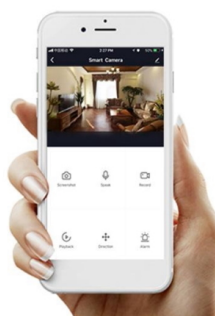

36 měs.

Stav:

Nové zboží

Popis

IMMAX NEO CÉČKO 43 W

Designové LED **závěsné** stropní svítidlo pro chytrou domácnost. Tvar připomínající písmeno C a robustnější provedení zaujme na první pohled a zároveň skvěle zapadne do každého moderního interiéru. Svítidlo lze propojit s chytrou bránou **IMMAX NEO PRO** a ovládat celou síť domácích světelných zdrojů skrze dálkový ovladač či aplikaci v mobilním telefonu. I na dálku tak můžete vytvořit ideální osvětlení, změnit barvu světla od teplé bílé po studenou či nastavit vlastní světelný režim. Svítidlo využívá platformu TUYA a pracuje na technologii Zigbee 3.0. Navíc je plně kompatibilní se systémy Philips HUE, Tahoma, Lidl, Ikea a **podporuje hlasové asistenty** Amazon Alexa, Google Assistant a Apple Siri. Dálkový ovladač **Zigbee 3.0** je součástí balení.