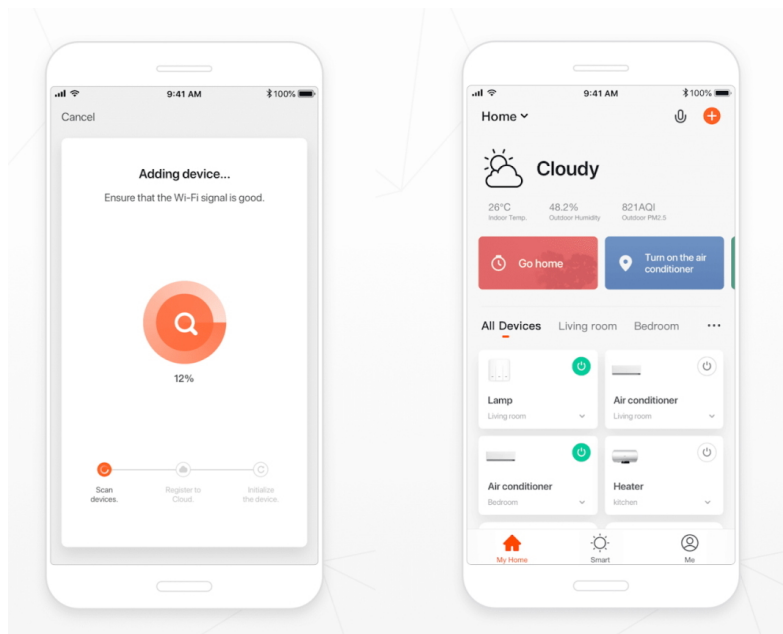

36 měs.

Stav:

Nové zboží

Popis

IMMAX NEO ROUND 35 W 70 cm

LED stropní svítidlo pro chytrou domácnost na první pohled zaujme svým kruhovým designem a zajistí dokonalé osvětlení obývací místnosti. Svítidlo lze propojit s chytrou bránou **IMMAX NEO PRO** a ovládat celou síť domácích světelných zdrojů skrze dálkový ovladač či aplikaci v mobilním telefonu. I na dálku tak můžete vytvořit ideální osvětlení, změnit barvu světla od teplé bílé po studenou či nastavit vlastní světelný režim. Svítidlo využívá platformu TUYA a pracuje na technologii Zigbee 3.0. Navíc je plně kompatibilní se systémy Philips HUE, Tahoma, Lidl, Ikea a **podporuje hlasové asistenty** Amazon Alexa, Google Assistant a Apple Siri. Dálkový ovladač **Zigbee 3.0** je součástí balení.

ZÁKLADNÍ SPECIFIKACE

Příkon: 35 W**Světelný tok:** 1750 lm**Barevná teplota:** 2700–6500 K**Index podání barev:** >86**Stmívání:** ano**Minimální životnost:** 50000 hodin**Materiál:** kov + plast**Vstupní napětí:** AC 100–240 V**Rozměry:** 700 × 700 × 300 mm**Barva:** černá