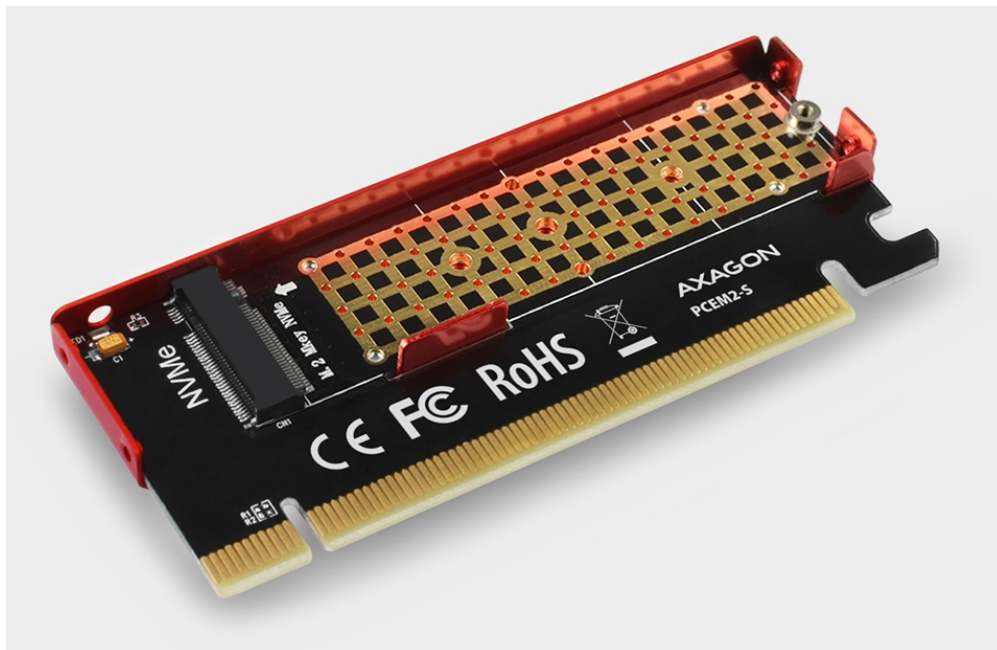

AXAGON PCEM2-S

Cena celkem:

287 Kč
(bez DPH: 237 Kč)

Kód zboží:

RADAXA1060

Part No.:

PCEM2-S

Záruka:

24 měs.

Stav:

Nové zboží

Popis

AXAGON PCEM2-S

Kompaktní řadič pro připojení **jednoho M.2 disku** do stolního počítače pomocí PCIe sběrnice. Adaptér je napájen přímo z PCIe sběrnice, není nutné externí napájení.

Kvalitní zpracování karty včetně větracích poměděných otvorů napomáhá lepšímu odvodu tepla vzniklého při provozu M.2 SSD disků. K chlazení disků přispívá také **hliníkový kryt**.

Součástí balení jsou tři teplovodivé podložky, montážní materiál a šroubovák.