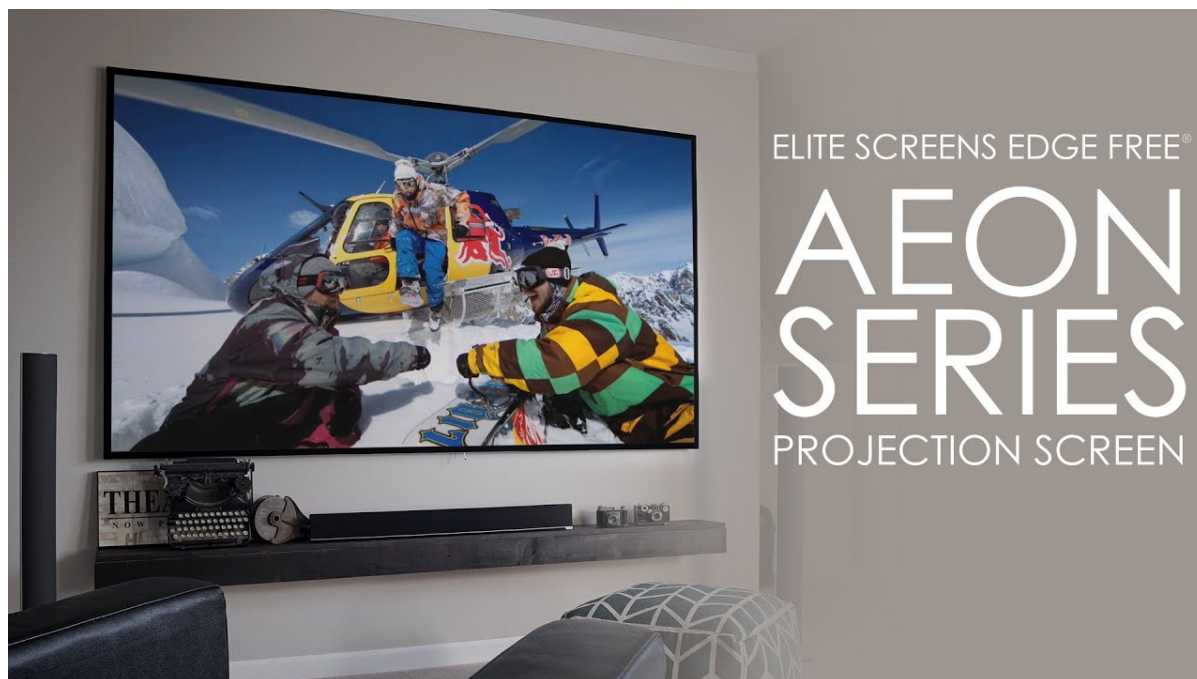

24 měs.

Stav:

Nové zboží

Popis**Elite Screens AR92WH2**

Projekční plátno v pevném rámu s úhlopříčkou **92"** a poměrem stran **16 : 9**. Ideální pro domácí použití v kombinaci s projektořem. Materiál **CineWhite** má široký rozptyl světla, černobílý kontrast a přirozené barevné ztvárnění. Plátno podporuje **HDR, aktivní 3D a 4K Ultra HD Ready** a nabízí šířku zorného úhlu **180°**. Plátno je nataženo přes podkladový rám, **působí tedy bezrámovým dojmem** (možnost instalace ultratenké lišty).

- Série Aeon Edge Free - bezrámové/bezokrajové projekční plátno v pevném rámu
- Ideální pro domácí použití
- Aktivní 3D, 4K Ultra HD
- Lehká hliníková konstrukce s děleným rámem
- Snadná montáž a instalace
- Edge Free (bezokrajové) + možnost instalace ultratenké lišty

Projekční vzdálenost: normal

Barva rámu: černá

CineWhite

1. Materiál plátna CineWhite
2. 180° pozorovací úhel (90° vlevo a vpravo)
3. Aktivní 3D & 4K/8K Ultra HD Ready
4. Matný bílý povrch (PVC Flexible)
5. Přirozené podání barev & rovnoměrný rozptyl světla
6. Černá zadní strana
7. Gain 1.1
8. Vhodné pro projektory s krátkou i velmi krátkou projekční vzdáleností a běžné projektory