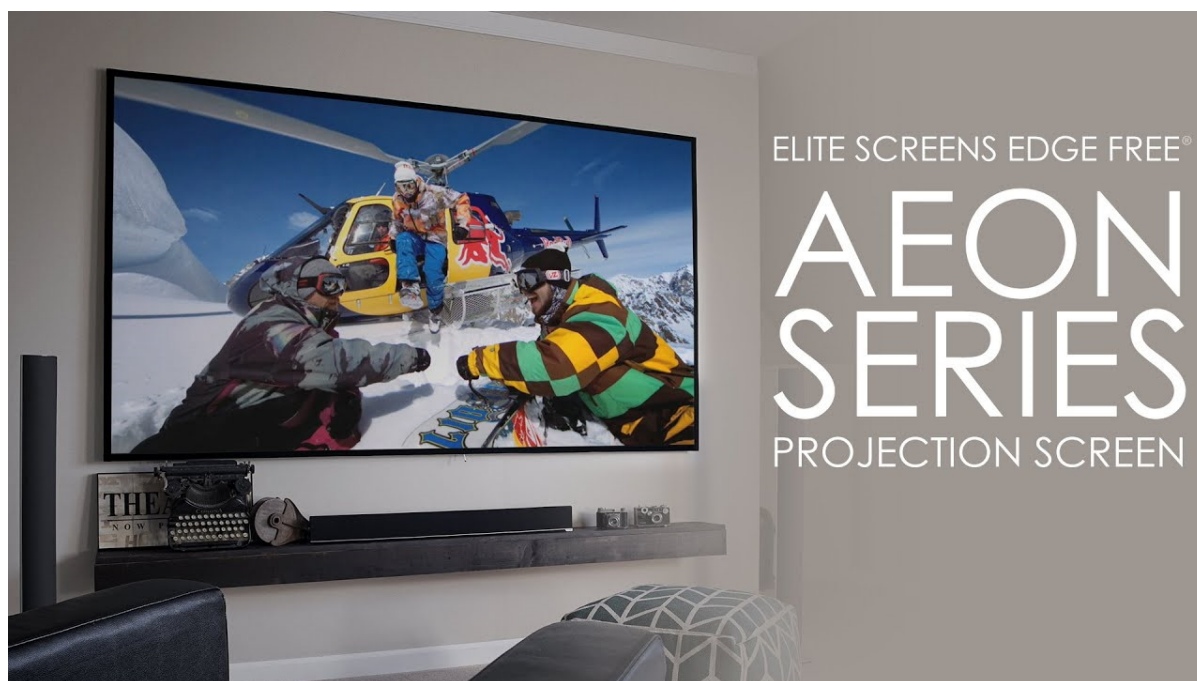

24 měs.

Stav:

Nové zboží

Popis**Elite Screens AR100WX2**

Projekční plátno v pevném rámu s úhlopříčkou **100"** a poměrem stran **16 : 10**. Ideální pro domácí použití v kombinaci s projektořem. Materiál **CineWhite** má široký rozptyl světla, černobílý kontrast a přirozené barevné ztvárnění. Plátno podporuje **HDR, aktivní 3D a 4K Ultra HD Ready** a nabízí šířku zorného úhlu **180°**. Plátno je nataženo přes podkladový rám, **působí tedy bezrámovým dojmem** (možnost instalace ultratenké lišty).

- Série Aeon Edge Free - bezrámové/bezokrajové projekční plátno v pevném rámu
- Ideální pro domácí použití
- Aktivní 3D, 4K Ultra HD
- Lehká hliníková konstrukce s děleným rámem
- Snadná montáž a instalace
- Edge Free (bezokrajové) + možnost instalace ultratenké lišty

Projekční vzdálenost: normal

Barva rámu: černá

CineWhite

1. Materiál plátna CineWhite
2. 180° pozorovací úhel (90° vlevo a vpravo)
3. Aktivní 3D & 4K/8K Ultra HD Ready
4. Matný bílý povrch (PVC Flexible)
5. Přirozené podání barev & rovnoměrný rozptyl světla
6. Černá zadní strana
7. Gain 1.1
8. Vhodné pro projektory s krátkou i velmi krátkou projekční vzdáleností a běžné projektory

CineWhite je vysoce kvalitní povrch projekčního plátna, který poskytuje rovnoměrný rozptyl světla, vynikající reprodukci barev a ostrý obraz. Ideální pro různé typy projekce.

Jak instalovat projekční plátno