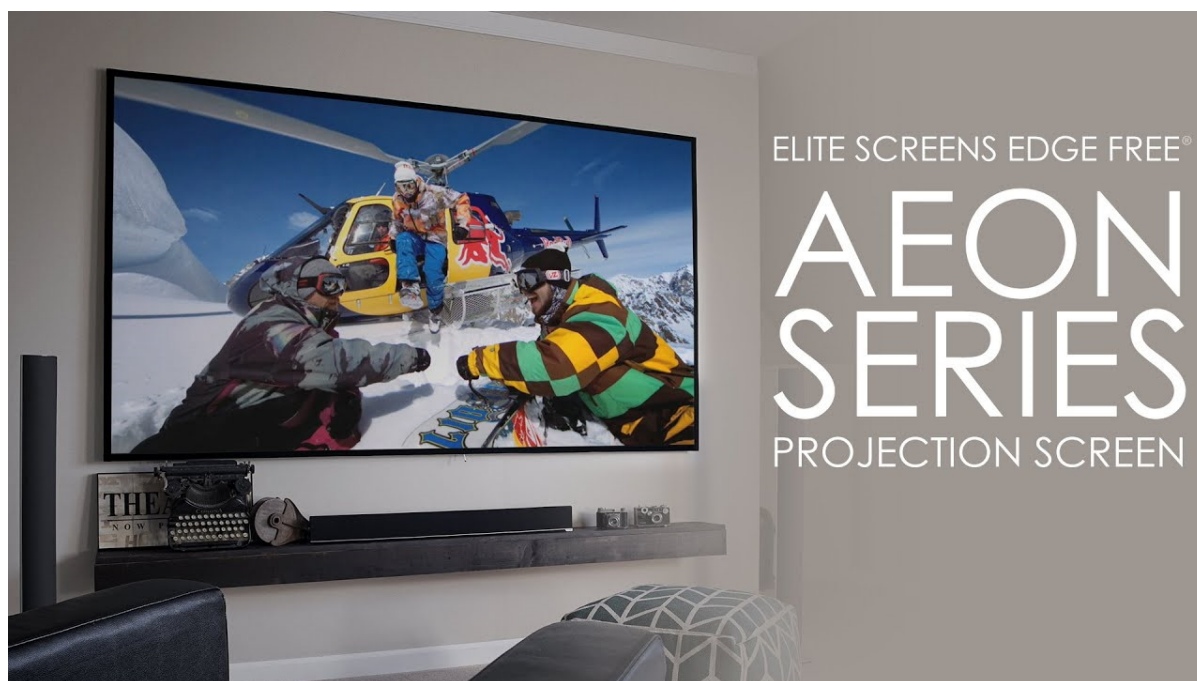

24 měs.

Stav:

Nové zboží

Popis**Elite Screens AR92DHD3**

Projekční plátno v pevném rámu s úhlopříčkou **92"** a poměrem stran **16 : 9**. Ideální pro domácí použití v kombinaci s projektorem. Materiál **CineGrey 3D** je referenční kvalitní materiál vyvinutý pro prostředí s minimální kontrolou nad osvětlením místnosti. Plátno podporuje **aktivní 3D, 4K Ultra HD, HDR** a nabízí šířku zorného úhlu **90°**. Plátno je nataženo přes podkladový rám, **působí tedy bezrámovým dojmem** (možnost instalace ultratenké lišty).

- Série Aeon Edge Free - bezrámové/bezokrajové projekční plátno v pevném rámu
- Ideální pro domácí použití
- Aktivní 3D, 4K Ultra HD
- Lehká hliníková konstrukce s děleným rámem
- Snadná montáž a instalace
- Edge Free (bezokrajové) + možnost instalace ultratenké lišty

Materiál plátna: CineGrey 3D

Odrzivost plátna (gain): 1.2

Projekční vzdálenost: normal

Barva rámu: černá

CineGrey 3D

1. Materiál plátna CineGrey 3D
2. 90° pozorovací úhel (45° vlevo a vpravo)
3. Gain 1.2
4. Certifikace ISF pro přesné barevné body, teplotu barev a dynamický rozsah
5. Aktivní 3D & 4K/8K Ultra HD & HDR Ready
6. Polarizovaný pro pasivní 3D aplikace
7. Schopnost zlepšit jas, barvy a kontrast v podmínkách okolního světla
8. Přesné zobrazení barev – plochá spektrální odezva
9. Zvýšení kontrastu oproti standardnímu matně bílému povrchu
10. Nehořlavý – splňuje normy NFPA 701
11. Odolný proti plísním, povrch obrazovky lze čistit hadříkem z mikrovlákna a vodou
12. Vhodné pro projektory s běžnou projekční vzdáleností (není kompatibilní s projektory s krátkou/velmi krátkou projekční vzdáleností)