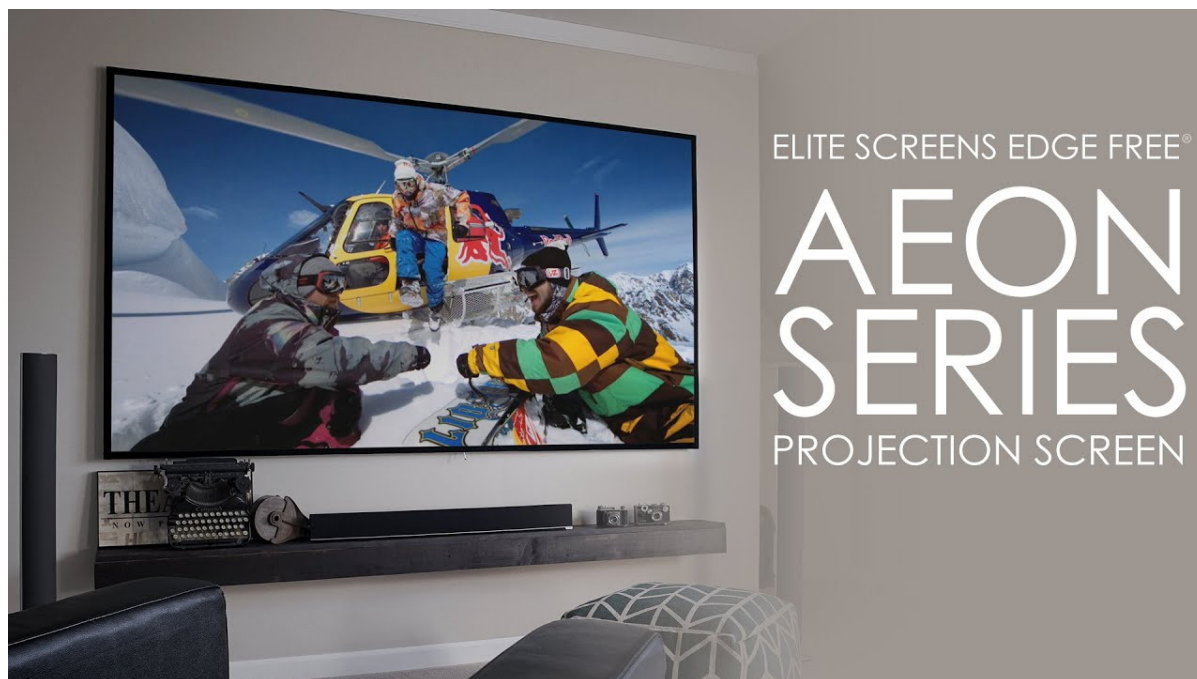

- Série Aeon Edge Free - bezrámové/bezokrajové projekční plátno v pevném rámu
- Ideální pro domácí použití
- AcousticPro UHD materiál - akusticky průzvučné plátno (reproduktory za plátnem)
- Aktivní 3D, 4K/8K Ultra HD
- Lehká hliníková konstrukce s děleným rámem
- Snadná montáž a instalace
- Edge Free (bezokrajové) + možnost instalace ultratenké lišty