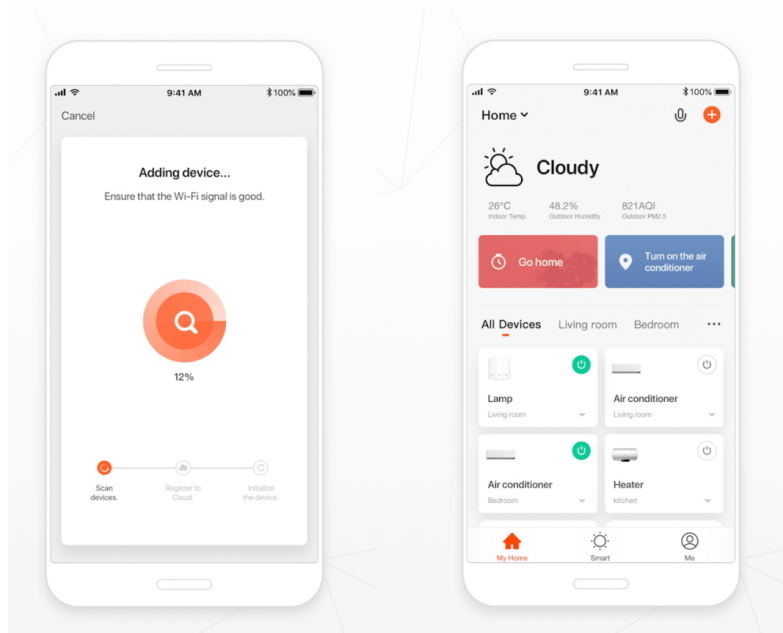

24 měs.

Stav:

Nové zboží

Popis

IMMAX NEO E27 11 W RGB+CCT

Chytrá, **stmívatelná**, barevná LED žárovka umožňuje **nastavení barvy a jasu** světla dle aktuální potřeby. Kromě **RGB** barevné škály je možné měnit také teplotu světla od teplé až po studenou bílou. Žárovka je založena na bezpečné a spolehlivé bezdrátové komunikaci **ZigBee 3.0**.

POZOR

Toto není Wi-Fi žárovka, vyžaduje použití s dálkovým ovladačem (07087-2) nebo pro použití s aplikací IMMAX NEO PRO je nutné zakoupit Immax NEO BRIDGE PRO Smart Zigbee 3.0 (07117-2), popřípadě jiný hub/bridge/gateway na platformě TUYA, který komunikuje pomocí standardu ZigBee 3.0.

Úhel světelného paprsku: 240°

Barva: bílá

Energetická třída (EEI): F

TuyaSmart:

[Aplikace pro Android](#)

[Aplikace pro iOS](#)
