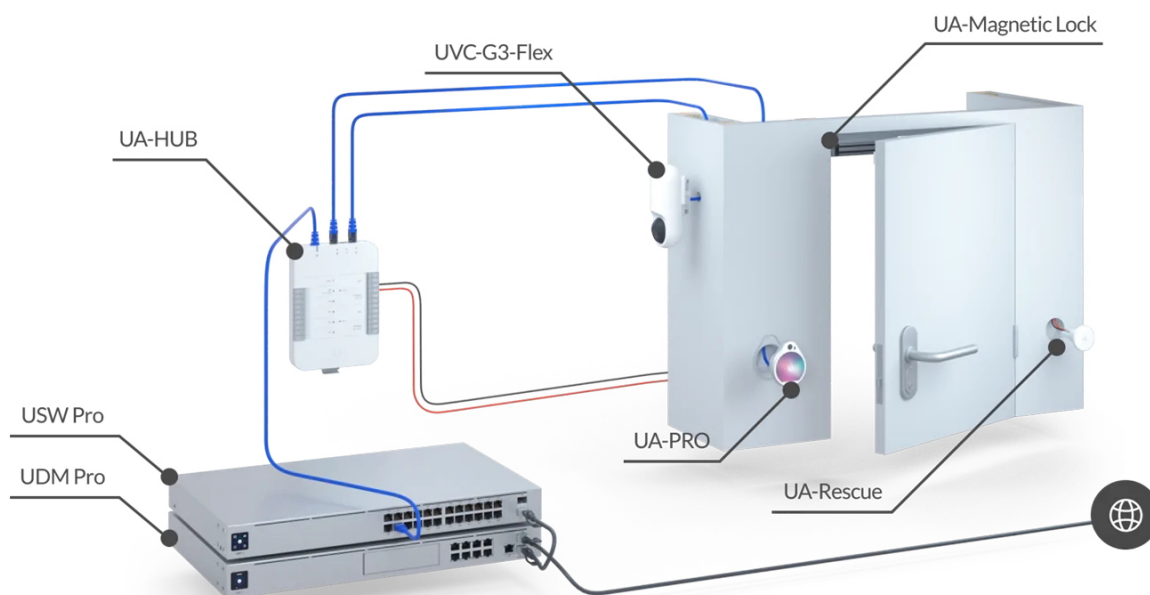

26 měs.

Stav:

Nové zboží

Popis

Ubiquiti UniFi Access Rescue KeySwitch

Nouzový/záchranný spínač KeySwitch zajišťující redundanci (zálohování) k otevírání dveří v případě poruchy systému.

UniFi Access Rescue KeySwitch je jednopólový dvoupolohový manuální spínač určený pro systém UniFi Access. V případě poruchy systému umožňuje UA-Rescue KeySwitch uživateli **ručně odemknout jakékoli dveře ovládané rozbočovačem UniFi Access**. Přepínač UniFi Access Rescue KeySwitch je **kompatibilní se systémy zámků Fail Safe i Fail Secure**, a je nedílnou součástí každého komplexního řešení přístupu ke dveřím.

- Nouzový klíčový spínač
- Dva přiložené klíče
- Kompatibilní se zámkovými systémy Fail Safe i Fail Secure. Záložní napájení pro systém Fail Secure není součástí dodávky.

ZÁKLADNÍ SPECIFIKACE

Rozhraní: svorkovnice (COM/NO/NC), 18-24 AWG

Spínač: DC 28 V (4 A), mosazný klíč s vnitrní vlnou

Hmotnosť: 94 g

Rozměry: 74 x 60 x 60 mm

Manuál (montážní návod):

<https://dl.ui.com/qig/ua-rescue>

Datasheet:

https://dl.ui.com/ds/ua-rescue_ds.pdf
