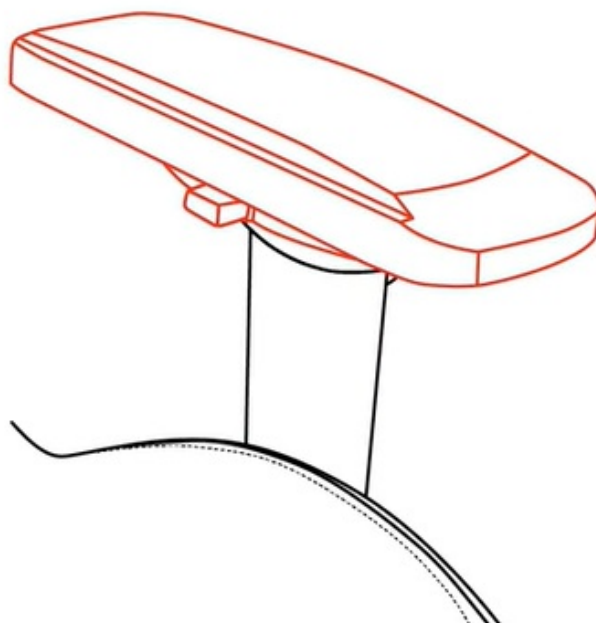

Bederní polštář slouží pro oporu zad a **polštář v oblasti opěrky hlavy** zase poskytne oporu pro krk a nejbližší okolí hlavy. **Mikrovlákno Supersoft** je speciální typ tkaniny, která je lehká na dotek a současně velmi odolná. Je zhotovena z vláken, která jsou tak hustá, že v nich neulpívá tolik prachu ani alergenů.

Samozřejmostí jsou široké možnosti **nastavení a přizpůsobení výšky nebo opěradla** dle vašich požadavků. Díky **funkci houpání** uzamknete židli v dané poloze a při jemném naklání můžete relaxovat. Nebo můžete židli v určité poloze rovnou zamknout a opěradlo i sedák stabilizovat. **Loketní opěrky jsou nastavitelné ve 4 směrech** a potěší také celková **nosnost 145 kg**.

ZÁKLADNÍ SPECIFIKACE

Nastavitelná výška sedadla: 48-57 cm

Výška židle: 134-143 cm

Šířka sedáku: 31 cm

Hloubka sedáku: 52 cm

Výška opěradla: 86 cm

Nosnost: 145 kg
Hmotnost: 26 kg
Barva: světle šedá

Rozměry: