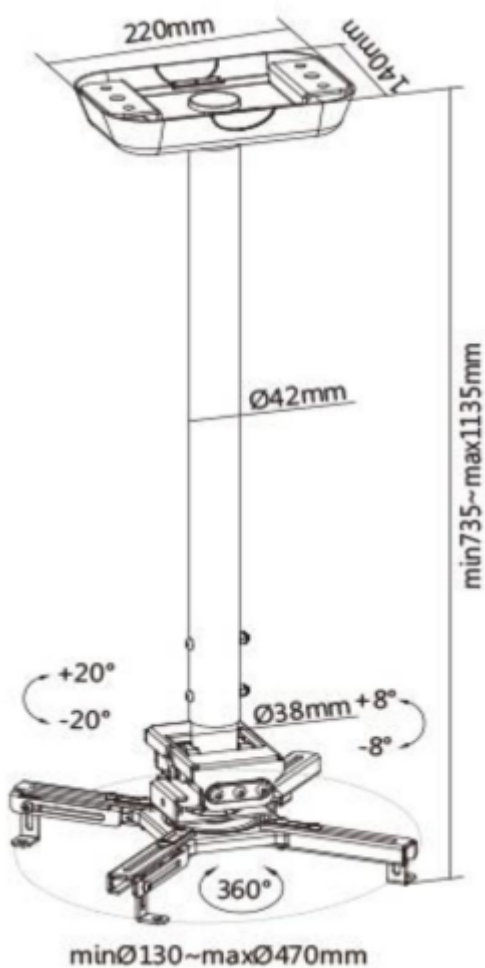

24 měs.

Stav:

Nové zboží

Popis

Sunne by Elite Screen PRO300XL2

Držák na strop pro projektor. Maximální zatížení tohoto držáku je **35 kg**. Držák nabízí naklonění 8° a otočení 360°.

ZÁKLADNÍ SPECIFIKACE

Max. zatížení: 35 kg

Vzdálenost od stropu: 740-1140 mm

Materiál: ocel

Barva: bílá

[Informační list](#)