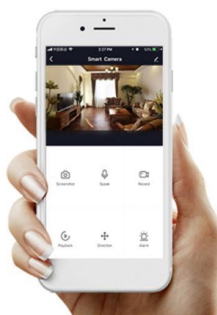

24 měs.

Stav:

Nové zboží

Popis

Osvětlení IMMAX NEO LITE Smart - rozehrajte správnou magii světla

Dekorační LED osvětlení IMMAX NEO LITE Smart na každou párty. **Chytrá venkovní girlanda** rozsvítí pobyt venku řadou barev a při oslavě narozenin, garden párty, grilování nebo třeba jen posezení s přáteli vykouzlí jedinečnou atmosféru. **Smart venkovní dekorativní LED řetěz IMMAX NEO LITE** je ideální pro osvětlení teras, pergol zahrad či jiných venkovních objektů.

Díky **délce 15 metrů** je řetěz dostatečně dlouhý a umožní vám vytvořit pestrobarevné prostředí podle představ. Světlo

ovládáte jednoduše pomocí mobilní **aplikace Immax NEO PRO** nebo dálkového ovládání, které je součástí balení. Snadno nastavíte barvu, jas nebo teplotu světla. Díky **certifikaci IP65** je Smart osvětlení IMMAX **odolné proti tryskající vodě** a nemusíte se bát rozvěšení třeba v blízkosti bazénu.

IMMAX NEO LITE Smart venkovní dekorační LED řetěz 15 m

Chytrá stmívatelná LED girlanda je založena na energeticky úsporné, bezpečné a spolehlivé bezdrátové komunikaci **Wi-Fi**. V okamžiku vytvoříte dokonalou barevnou atmosféru a proměníte každé grilování v kouzelné posezení. Pomocí aplikace **IMMAX NEO PRO**, která je k dispozici pro operační systémy **Android** nebo **iOS**, můžete odkudkoliv snadno měnit barvu, jas nebo teplotu bílé barvy světla. Kontrolér se zabudovaným mikrofonom umožňuje žárovkám reagovat na přehrávanou hudbu. Girlandu lze použít k osvětlení interiéru i exteriéru, jelikož je voděodolná dle **IP65**. Navíc je možné **propojit dvě girlandy** a prodloužit tak délku až na 30 m.