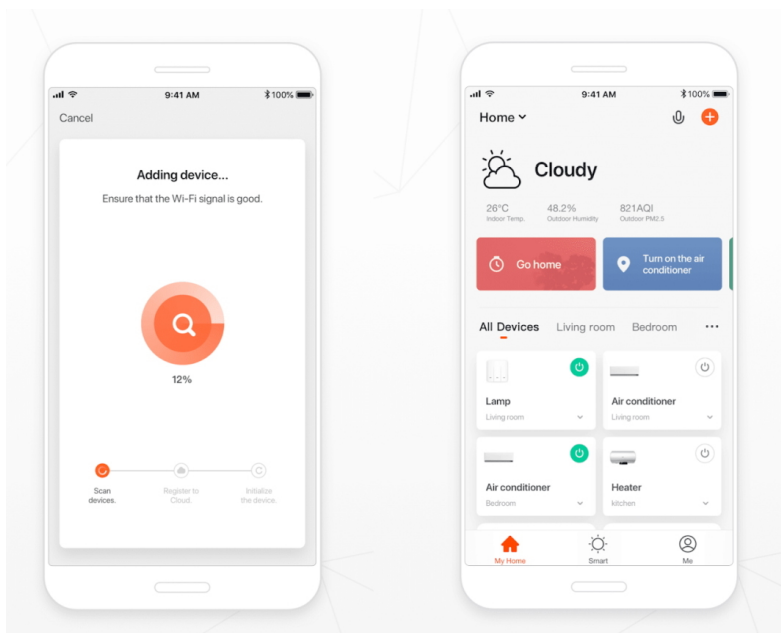

24 měs.

Stav:

Nové zboží

Popis

Osvětlení IMMAX NEO LITE Smart - rozehrajte správnou magii světla

Dekorační LED osvětlení IMMAX NEO LITE Smart na každou párty. **Chytrá venkovní girlanda** rozsvítí pobyt venku řadou barev a při oslavě narozenin, garden párty, grilování nebo třeba jen posezení s přáteli vykouzlí jedinečnou atmosféru. **Smart venkovní dekorativní LED řetěz IMMAX NEO LITE** je ideální pro osvětlení teras, pergol zahrad či jiných venkovních objektů.

Díky **délce 15 metrů** je řetěz dostatečně dlouhý a umožní vám vytvořit pestrobarevné prostředí podle představ. Světlo

ovládáte jednoduše pomocí mobilní **aplikace Immax NEO PRO** nebo dálkového ovládání, které je součástí balení. Snadno nastavíte barvu, jas nebo teplotu světla. Díky **certifikaci IP65** je Smart osvětlení IMMAX **odolné proti tryskající vodě** a nemusíte se bát rozvěšení třeba v blízkosti bazénu.

IMMAX NEO LITE Smart venkovní dekorační LED řetěz 15 m

Chytrá stmívatelná LED girlanda je založena na energeticky úsporné, bezpečné a spolehlivé bezdrátové komunikaci **Wi-Fi**. V okamžiku vytvoříte dokonalou barevnou atmosféru a proměníte každé grilování v kouzelné posezení. Pomocí aplikace **IMMAX NEO PRO**, která je k dispozici pro operační systémy **Android** nebo **iOS**, můžete odkudkoliv snadno měnit barvu, jas nebo teplotu bílé barvy světla. Kontrolér se zabudovaným mikrofonom umožňuje žárovkám reagovat na přehrávanou hudbu. Girlandu lze použít k osvětlení interiéru i exteriéru, jelikož je voděodolná dle **IP65**. Navíc je možné **propojit dvě girlandy** a prodloužit tak délku až na 30 m.