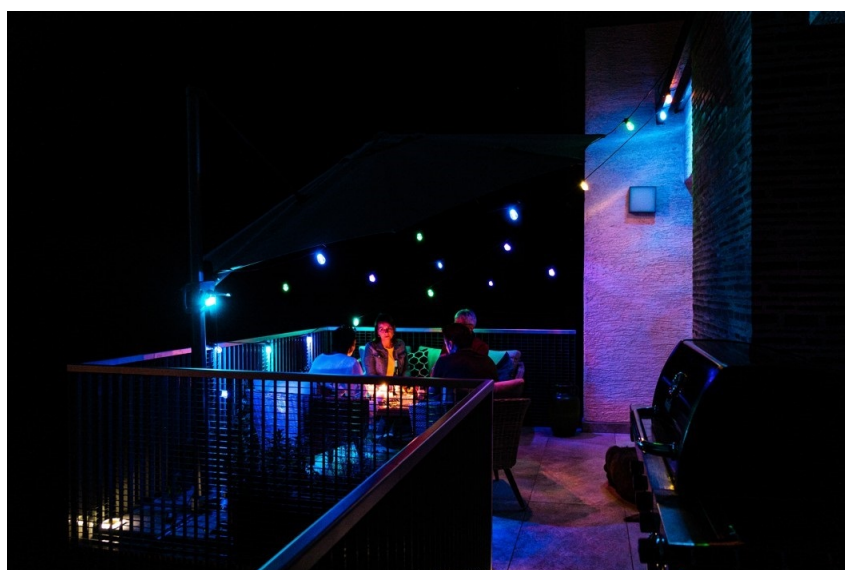

24 měs.

Stav:

Nové zboží

Popis

Osvětlení IMMAX NEO LITE Smart - rozehrajte správnou magii světla

Dekorační LED osvětlení IMMAX NEO LITE Smart na každou párty. **Chytrá venkovní girlanda** rozsvítí pobyt venku řadou barev a při oslavě narozenin, garden párty, grilování nebo třeba jen posezení s přáteli vykouzlí jedinečnou atmosféru. **Smart venkovní dekorativní LED řetěz IMMAX NEO LITE** je ideální pro osvětlení teras, pergol zahrad či jiných venkovních objektů.

Díky **délce 15 metrů** je řetěz dostatečně dlouhý a umožní vám vytvořit pestrobarevné prostředí podle představ. Světlo

ovládáte jednoduše pomocí mobilní **aplikace Immax NEO PRO** nebo dálkového ovládání, které je součástí balení. Snadno nastavíte barvu, jas nebo teplotu světla. Díky **certifikaci IP65** je Smart osvětlení IMMAX **odolné proti tryskající vodě** a nemusíte se bát rozvěšení třeba v blízkosti bazénu.

IMMAX NEO LITE Smart venkovní dekorační LED řetěz 15 m

Chytrá stmívatelná LED girlanda je založena na energeticky úsporné, bezpečné a spolehlivé bezdrátové komunikaci **Wi-Fi**. V okamžiku vytvoříte dokonalou barevnou atmosféru a proměníte každé grilování v kouzelné posezení. Pomocí aplikace **IMMAX NEO PRO**, která je k dispozici pro operační systémy **Android** nebo **iOS**, můžete odkudkoliv snadno měnit barvu, jas nebo teplotu bílé barvy světla. Kontrolér se zabudovaným mikrofonom umožňuje žárovkám reagovat na přehrávanou hudbu. Girlandu lze použít k osvětlení interiéru i exteriéru, jelikož je voděodolná dle **IP65**. Navíc je možné **propojit dvě girlandy** a prodloužit tak délku až na 30 m.