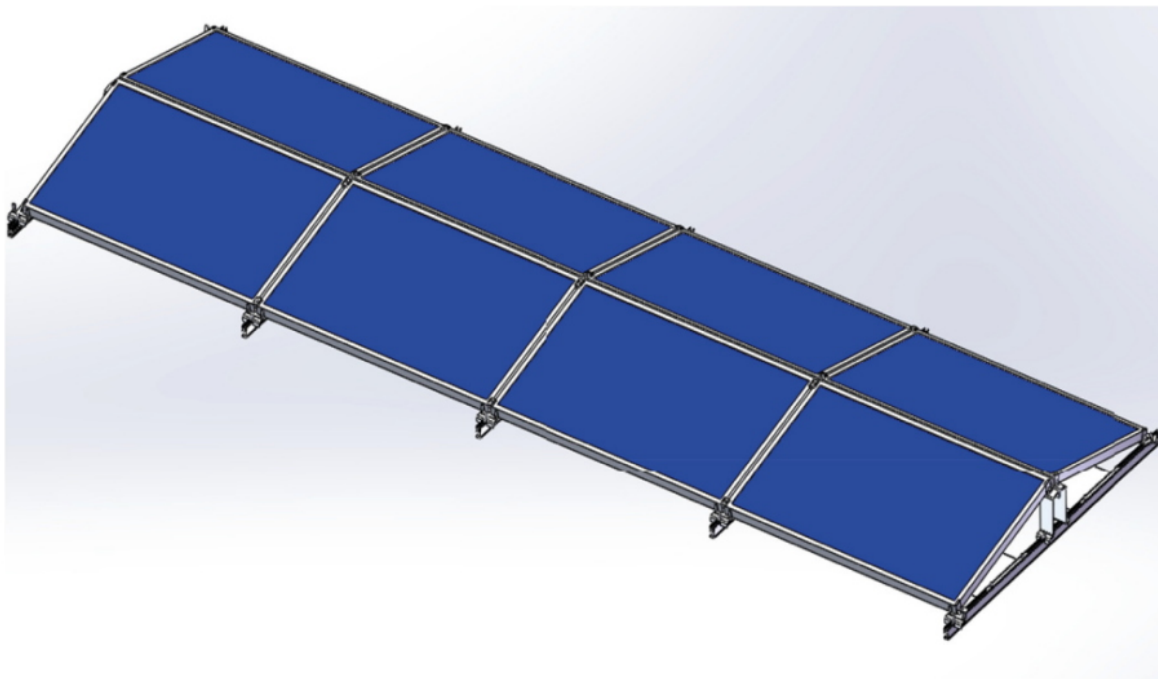

### Xtend Solarmi SCOMP-8EW35-1134

System SC pro instalaci solárních panelů na plochou střechu.

- Typ „východ-západ“
- Určeno pro ploché střechy
- Konstrukce se zátěží - neproniká do betonové střechy
- Vysoká kvalita a dlouhá životnost
- Odolná konstrukce vůči větru až do rychlost 60 m/s

### ZÁKLADNÍ SPECIFIKACE

**Určení:** pro 8x solární panel 35 x 1134 mm (délka panelu je libovolná)

**Materiál:** eloxovaný hliník (6005-T5), ocel (typ 304)

**Šířka základny:** 2380 mm

**Náklon panelů:** 15°