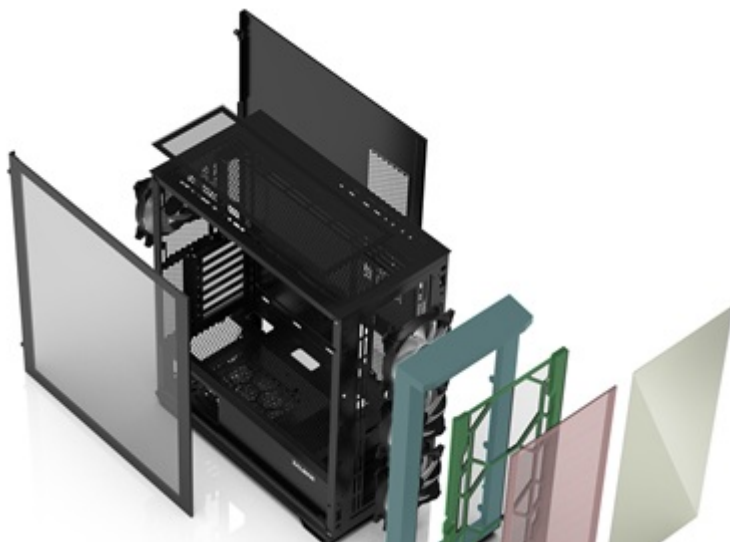

24 měs.

Stav:

Nové zboží

Popis

ZALMAN Z10 Duo - skříň, do které se vejdu všechny vaše PC komponenty

Počítačová skříň **ZALMAN Z10 Duo** ve formátu Middle Tower se vyznačuje stylovým vzezřením a zesílenou konstrukcí. S přehledem pojme všechny komponenty a umožní vám vytvořit moderní herní PC nebo multimediální centrum. Nabízí celkem **4 předinstalované ventilátory s ARGB podsvícením**, které podpoří gamingový vzhled.

Díky **perforovanému přednímu panelu** a **průhledné bočnici** osvětlení maximálně vynikne. Chybět nesmí ani **prachový filtr**, který představuje další vrstvu ochrany proti vniknutí prachu nebo drobných nečistot. Na horním panelu pak najdete **četnou konektorovou výbavu** pro připojení periferií, jako jsou flashdisky nebo sluchátka.

ZALMAN Z10 Duo

Počítačová skříň v provedení **Middle tower**. Na horním panelu jsou umístěny dva **USB 3.0 porty**, jeden **USB-C 3.1 port**, sluchátkový výstup a vstup pro mikrofon. Skříň je osazena celkem **čtyřmi ventilátory s ARGB podsvícením** o velikosti 120 mm. **Průhledná bočnice** společně s perforovaným předním panelem zajišťuje vytříbený design. Perforovaný přední panel je navíc možné vyměnit za přiložené tvrzené sklo a nechat tak ještě více vyniknout stylové ARGB podsvícení předních ventilátorů. Důmyslné řešení umožňuje pohodlné umístění **až 360 mm dlouhého výměníku** vodního chlazení na přední či horní straně. Ve skříni je dostatek prostoru pro chladič CPU do výšky až 173 mm a grafickou kartu o délce až 395 mm. Součástí skříňe je interní ARGB ovladač pro až 6 ventilátorů a **sada prachových filtrů**. Dodávána je **bez zdroje**.

Součástí balení je magnetická podpora a vertikální držák grafické karty. PCIe kabel není součástí balení.

ZÁKLADNÍ SPECIFIKACE

Provedení skříňe: Middle Tower

Interní pozice: 2× 2,5"/3,5", 2× 2,5"

Kompatibilita základní desky: E-ATX, ATX, Micro ATX, Mini ITX